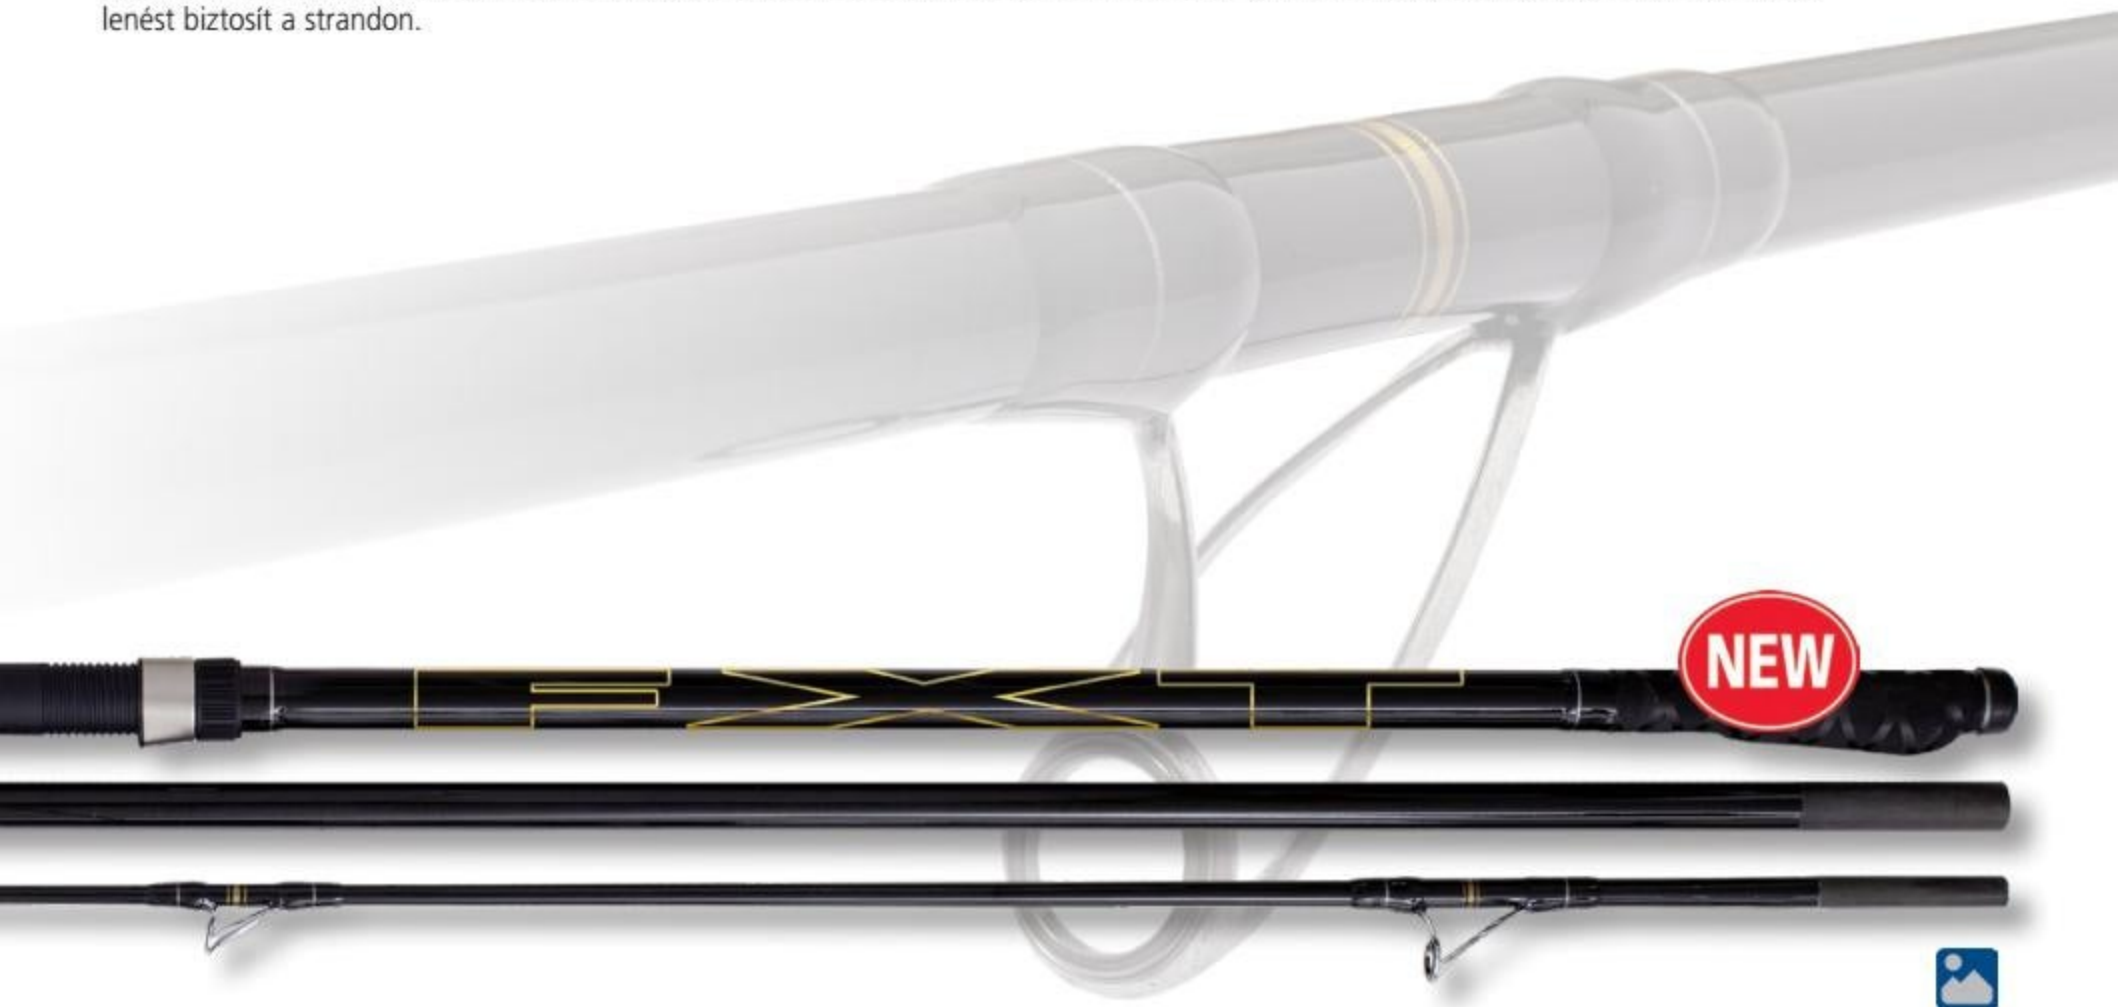

Trophy Tele Trout

A helyhiánytól súlytva a tárolásnál, vagy a szállításnál, a pisztráng horgásznak nem mindig könnyű. Segítséget jelent a kedvelt Trophy Trout család teleszkópos változata. Tárolása nagyon könnyű, az optimális bot egy tavi pisztrángozáshoz. A Trophy Tele Trout botok akcióban és dinamikában alig maradnak le a kétrészes társaiktól és a modern CF Carbon Construction technikával készülnek. Erős teleszkópos botgyűrűk magas minőségű betétekkel gondoskodnak a hosszú élettartamról és egy problémamentes rablózó kirándulásról.

Trophy Tele Pike

Többszöri kérésre szerepel ajánlatunkban a Trophy botcsalád teleszkópos botja lerakott botos horgászathoz. Kimagasló dobótával, kiváló akcióval és erővel ajándéozza meg a botat a karbon blankja!

Pro Staff Surf

A Zebco tengeri botok igavonója a kényelmes használatával és nagyon jó dobási tulajdonságaival győzi meg használóit. Az erős gerinc grandiózus kapaszkodósággal párosul. Dobósúlyával 250 grammig katapultálhatunk csalikat a hullámzásba. Fémmel erősített illesztés gondoskodik az extra erőről. Az ergonomikus kialakítású nyél tökéletesen illeszkedik a kézbe. A Pro Staff Surf imponáló teljesítménye meggyőző, nagyon könnyen a partra pumpálhatjuk a halat, és közben még jól is néz ki. A "Kutter & Küste" magazin olvasói tesztje nem régen a hetedik legjobb botként ismerte el a tesztelt botok között a Pro Staff Surf botot. A sportosan elegáns dizájn egy különleges megjelenést biztosít a strandon.