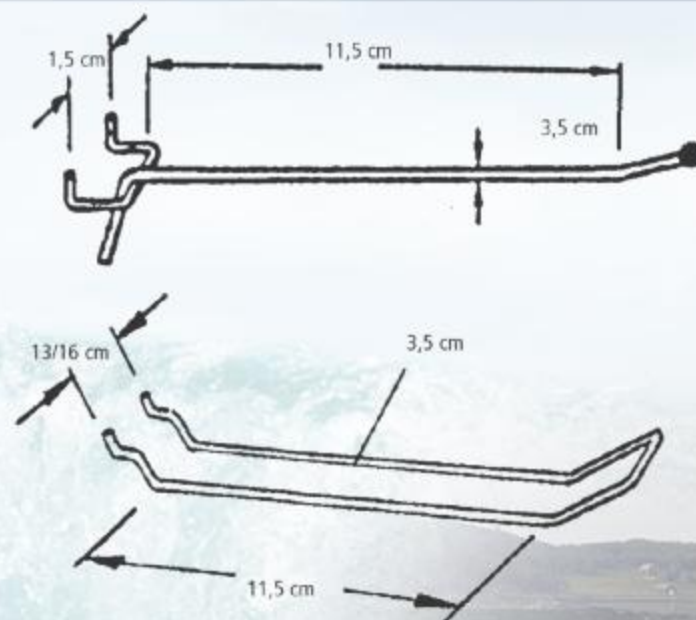

Perforált fali szimpla akasztó

Code	Hossz	Ár HUF
9945 962	11,5 cm	440,00
9945 960	13,0 cm	260,00
9945 959	16,0 cm	300,00
9945 963	20,0 cm	260,00
9945 964	30,0 cm	900,00