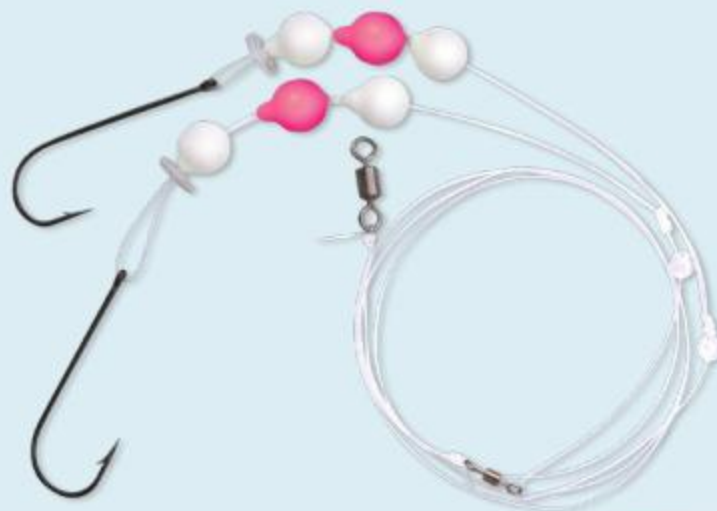

fehér/pink

sárga/narancs

fehér/sárga

fluoreszkáló-narancs

fluoreszkáló-fehér

fluoreszkáló-sárga

Flatty Wishbone Rig

Horog méret 1, főzsinór 0,45 mm, előke zsinór 0,45 mm, 2 horog. Csónakos-, vagy tengerparti tőkehal és lapos hal horgászathoz. Kerek előketartón szállítva.