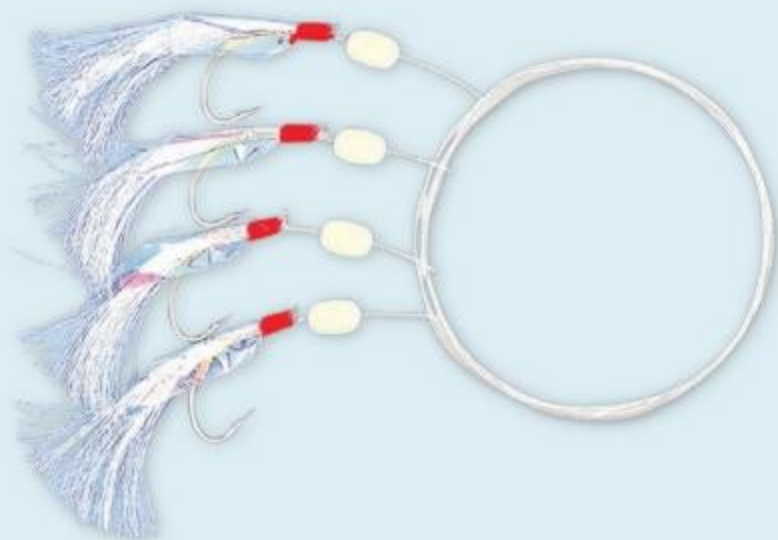

Z-Sea Makréla előke

Előke 0,70 mm, horogméret 1/0.

Code	Horog méret	Leader L. Ø	Ár HUF
3504 004	1/0	0,70 mm	660,00

Z-Sea Makréla előke

Előke 0,70 mm, horogméret 1/0.

Code	Horog méret	Ár HUF
3504 005	1/0	660,00