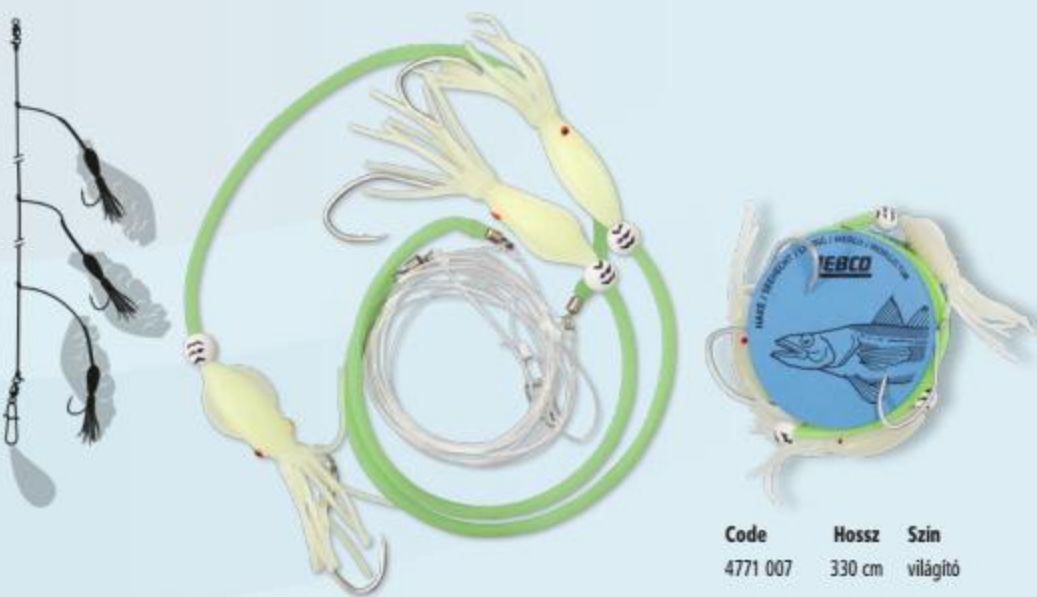

Z-Sea Seehecht Rig

3 egyeshorgos szerelék 10/0 méretben halszeletek számára. Főzsinór 1,00 mm, előke zsinór 1,00 mm, 50 kg. Csónakos horgászathoz tengeri csukára. Kör alakú tárolón kapható.

Code	Hossz	Szin	Mennyiség	Horog méret	Mainline Ø	Szakító szilárdság	Ár HUF
4771 007	330 cm	világító	1 darab	10/0	1,00 mm	50 kg	5120,00