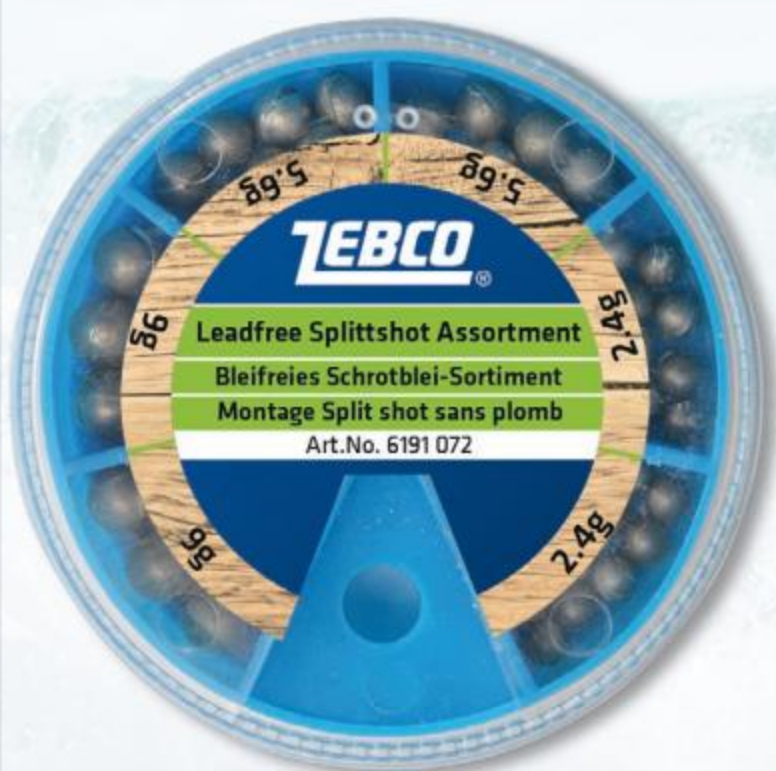

Sörétólmom válogatás, ólommentes

Code	Mennyiség	Ár HUF
6191 072	44 darab	5420,00