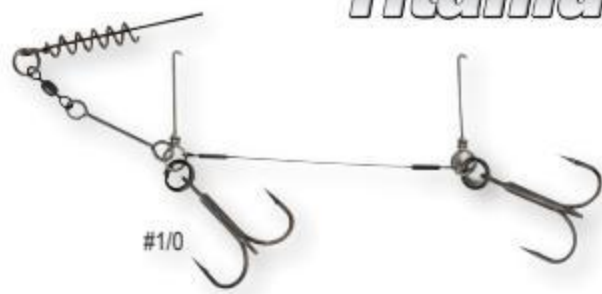

Titanium7

#1/0