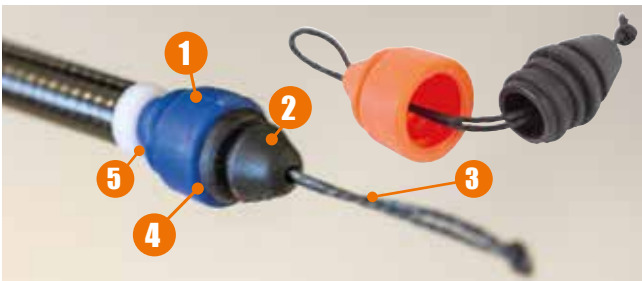

H-CONNECTEUR

H-Connecteur pour Hybride Connecteur. Hybride car il allie deux parties, une souple (1) et une rigide (2) qui créent une capsule autour du nœud de l'élastique.

Le nœud de l'élastique viendra se loger parfaitement dans la chambre interne prévue à cet effet (4). La partie souple permet d'amortir le retour d'élastique et d'améliorer l'étanchéité du scion mais surtout d'aligner parfaitement, grâce à sa forme, le connecteur et le scion (5).

H-Connector for Hybrid Connector. Hybrid because it is composed by two different parts : one supple (1) and one hard (2) which create a capsule around the elastic knot. This is the perfect combination between standard elastic connector and the recent braided connector.

The elastic knot will be contained perfectly in the internal chamber (4). The supple part dump the shocks when the elastic come back and improve the seal of the tip thanks to its unique shape (5).

- 1 - Amortie les chocs / Dump shocks
- 2 - Résiste aux fortes tentions / Resist to high tensions
- 3 - Alignement parfait / Perfect alignment
- 4 - Accueille le noeud de l'élastique / contain the elastic's Knot
- 5 - Améliore l'étanchéité du scion / improve tip sealing