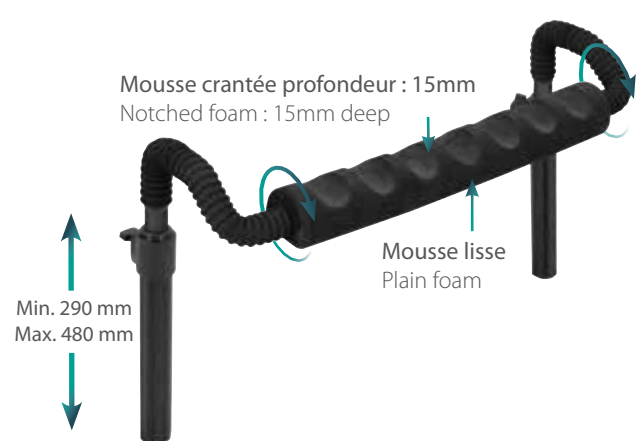

Open
SYSTEME

D36 **BARRE DE LIAISON 1x OPEN** - 390 mm
Connection arm 1x open - 390 mm

Anodisé noir	Ref. 114115 01001005210114115	73.00 €
--------------	---	---------

D36 **BARRE DE LIAISON** - 160 mm
Connection arm - 160 mm

Alu	Ref. 156016 01001002210156016	31.00 €
Anodisé noir	Ref. 156017 01001002625156017	37.00 €

D36 **BARRE DE LIAISON** - 390 mm
Connection arm - 390 mm

Alu	Ref. 156039 01001002745156039	39.00 €
Anodisé noir	Ref. 156038 01001003330156038	47.00 €

REPOSE-CANNE D36 | POLE SUPPORT D36

D36 **BARRE REPOSE CANNE RÉVERSIBLE - 7 CRANS / LISSE**
Reversible pole support 7notches/Flat
Vendue sans barre de liaison - without connection arm

Ref. 156101 01001005550156101	78.00 €
---	----------------