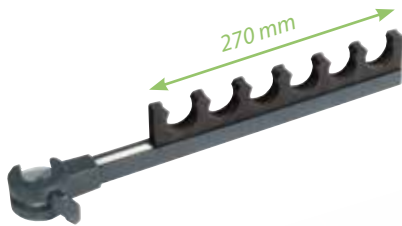

SUPPORT 6 KITS - Créneaux Ø 32 mm - 270/380 mm
6 kits support - Notches Ø 32 mm - 270/380 mm

Ref. 702750

01001002590702750

37.00 €

Ref. 104070

01001002725104070

38.00 €