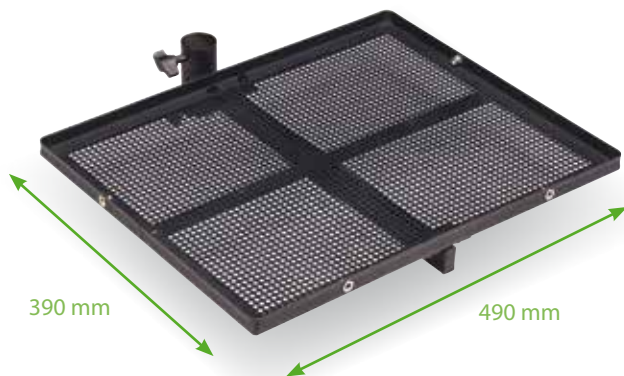

DESSERTE 1 POINT XL 490 x 390 mm
Single point Side Tray XL - 490 x 390 mm

Ref. 103027
01001006500103027

92.00 €