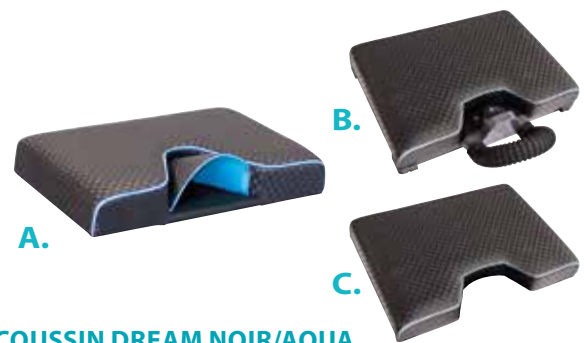

COUSSIN DREAM NOIR/AQUA

Dream cushion Black/aqua

A	Coussin Talon Fixe <i>Set Heel</i>	Ref. 990105 01001020200990105	261.00 €
B	Coussin avec Talon Amovible <i>Cushion with Removable heel</i>	Ref. 170110 01001020900170110	261.00 €
C	Coussin pour Talon Amovible <i>Cushion for Removable heel</i>	Ref. 990116 01001014700990116	204.00 €