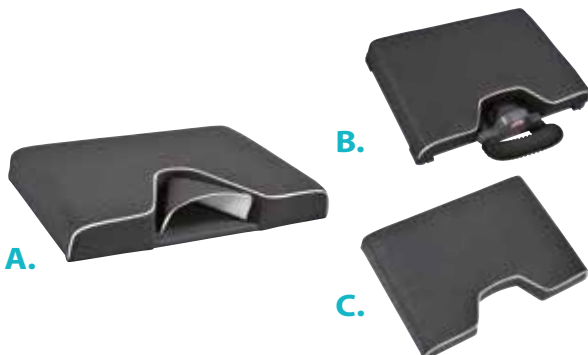

COUSSIN ÉLÉPHANT NOIR/BLANC

Elephant cushion Black/White

A	Coussin Talon Fixe <i>Set Heel</i>	Ref. 990100 01001018700990100	261.00 €
B	Coussin avec Talon Amovible <i>Cushion with Removable heel</i>	Ref. 170102 01001019800170102	276.00 €
C	Coussin pour Talon Amovible <i>Cushion for Removable heel</i>	Ref. 990112 01001014700990112	204.00 €