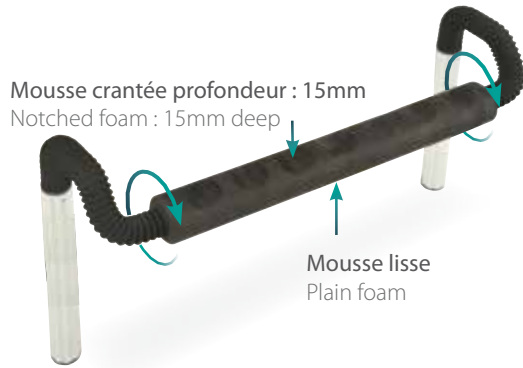

REPOSE-CANNE D36 | POLE SUPPORT D36

D36 **BARRE REPOSE CANNE RÉVERSIBLE - 7 CRANS / LISSE**
Reversible pole support 7notches/Flat
Vendue sans barre de liaison - without connection arm

Ref. 156101 01001005550156101	78.00 €