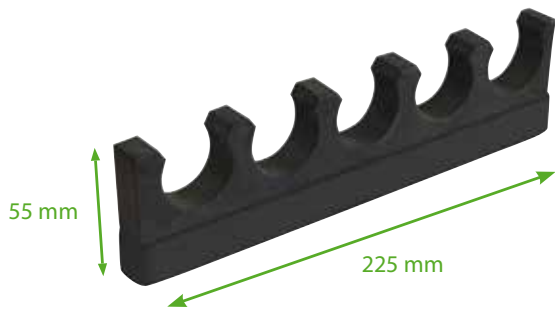

**DESSERTE DEMI-LUNE - Store inclus**

690 x 450 mm - Fixation gauche/droite

Halfmoon side tray - 690 x 450 mm - Left/right fixation

**Ref. 103003**

01001012900103003

181.00 €

- Accès ergonomique au esches
- Store demi-lune offrant une grande discrétion
- Fixation amovible mono-point - Position Droite/Gauche
- Protection des appâts optimisée
- Structure en Y pour une solidité optimale

- Ergonomic access to baits
- Halfmoon awning to ensure privacy
- Removable mono-point fixation - Left/Right position
- Optimised bait protection.
- "Y" under frame for an optimum strength

DESSERTES | SIDE TRAYS