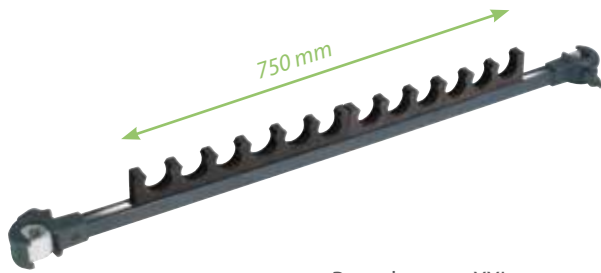

TENDEURS

Bungee Strap
Gummispanngurt

Ref. 701060

01002000965701060

Longueur réglable
In der Länge verstellbar
Adjustable length

14.00 €

SUPPORTS KITS | TOP KIT SUPPORTS

Pour desserte XXL
For XXL side tray