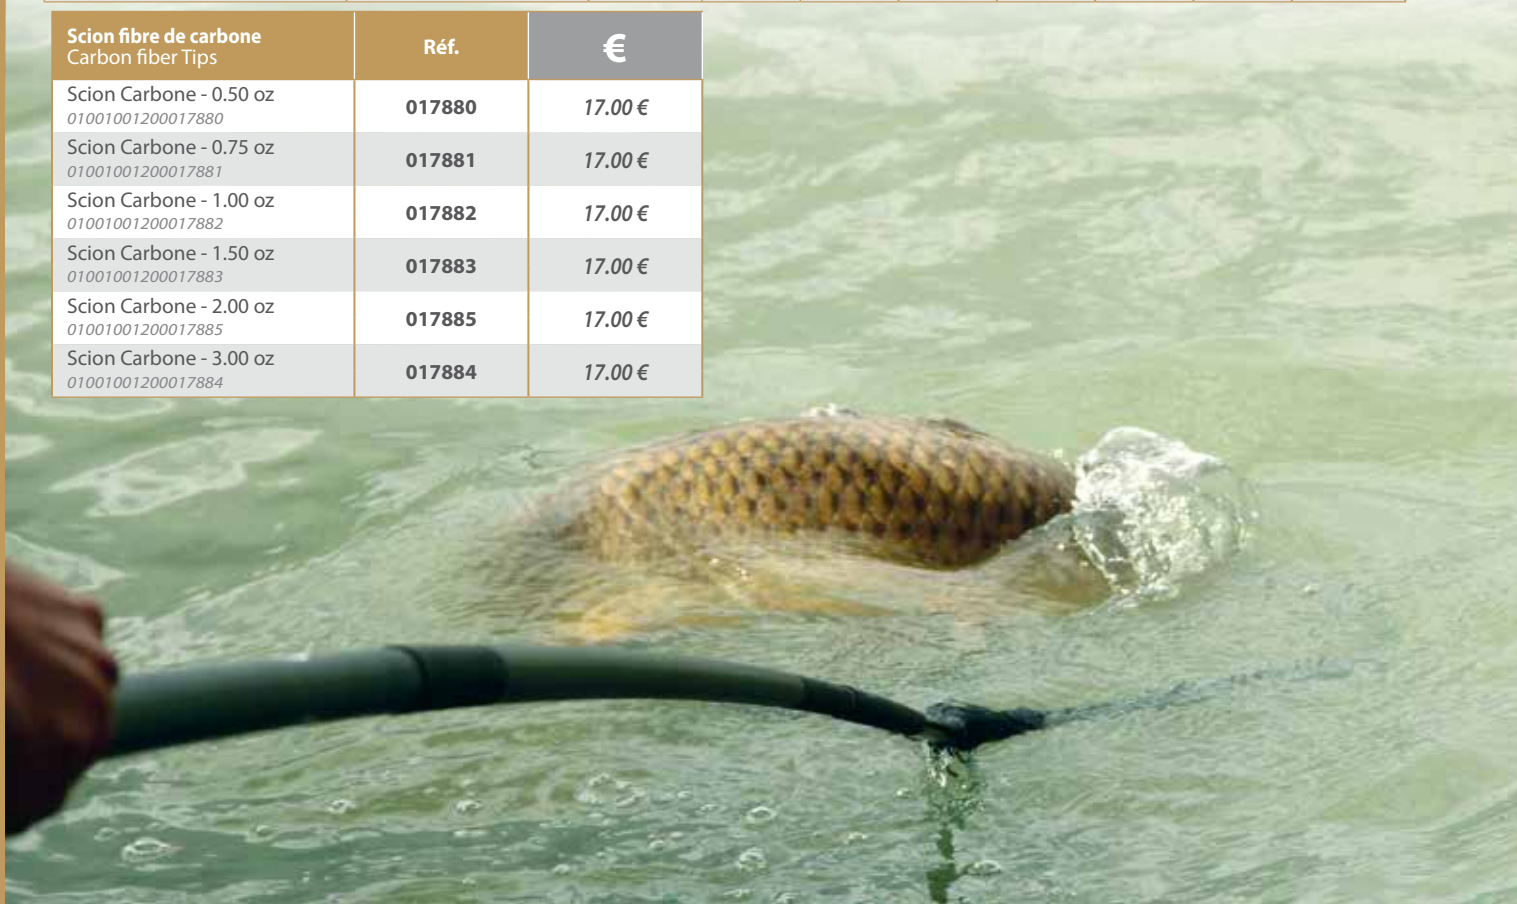

Smart Method EVOLUTION	Scions inclus Included tips	Réf.	L. ←---→						€
Smart Method Evo. 300 01001007700017860	x1 Scion carbone 0.75 oz x1 scion carbone 1.00 oz x1 scion carbone 1.50 oz	017860	3.00 m 10'	1.25 m	178 g	2+1	60 g	13	108.00 €
Smart Method Evo. 330 01001008100017865	x1 Scion carbone 0.75 oz x1 scion carbone 1.00 oz x1 scion carbone 1.50 oz	017865	3.30 m 11'	1.40 m	189 g	2+1	60 g	14	113.00 €
Smart Method Evo. 360 Medium 01001009200017870	x1 Scion carbone 0.75 oz x1 scion carbone 1.00 oz x1 scion carbone 1.50 oz	017870	3.60 m 12'	1.55 m	227 g	2+1	60 g	14	129.00 €
Smart Method Evo. 360 Heavy 01001009700017875	x1 scion carbone 1.00 oz x1 scion carbone 1.50 oz x1 scion carbone 2.00 oz	017875	3.60 m 12'	1.55 m	236 g	2+1	80 g	14	134.00 €

Scion fibre de carbone Carbon fiber Tips	Réf.	€
Scion Carbone - 0.50 oz 01001001200017880	017880	17.00 €
Scion Carbone - 0.75 oz 01001001200017881	017881	17.00 €
Scion Carbone - 1.00 oz 01001001200017882	017882	17.00 €
Scion Carbone - 1.50 oz 01001001200017883	017883	17.00 €
Scion Carbone - 2.00 oz 01001001200017885	017885	17.00 €
Scion Carbone - 3.00 oz 01001001200017884	017884	17.00 €