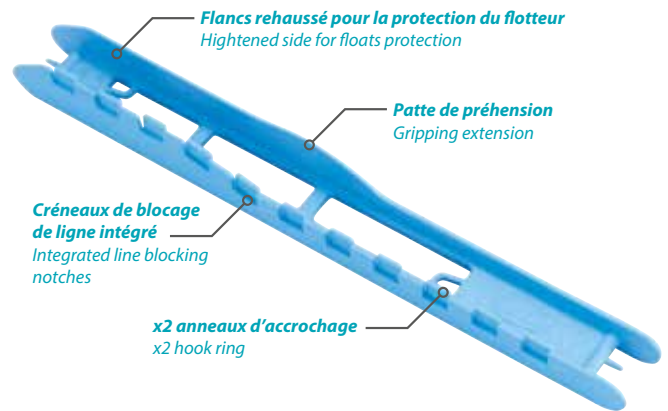

PLIOIRS EVOLUTION / EVOLUTION WINDERS

Les PLIOIRS ÉVOLUTION Rive vous apportent la solution simple, efficace et rapide pour accrocher vos lignes sur vos plioirs. Fini les tendeurs élastiques qui cassent ou les pièces rajoutées perdues. D'un simple geste tendez et bloquez votre ligne par le fil, par le nœud ou par la boucle. Grâce aux multiples créneaux d'attache intégrés du PLIOIR ÉVOLUTION vous trouverez toujours la meilleure position pour la tension idéale de votre ligne.

The new RIVE's EVOLUTION WINDERS afford a simple, fast and efficient solution to tight your rig on your winder. Get off the elastic systems which broke and other additional pieces you lost. With a quick gesture tighten and block your rig with the line, the knot or the loop.

Thanks to the multiple crenel of tie integrated to the EVOLUTION WINDER, you will always find the best position for the best tension of your rig.

PLIOIR EVOLUTION ROSE

Pink Evolution winder

19 x 1,8 cm

Ploir	19 x 1,8 cm	Ref. 701070 01100005840701070	0.95 €

PLIOIR EVOLUTION VERT

Green Evolution winder

19 x 1,8 cm

Ploir	19 x 1,8 cm	Ref. 701071 01100005840701071	0.95 €

PLIOIR EVOLUTION CIEL

Sky Evolution winder

19 x 1,8 cm

Ploir	19 x 1,8 cm	Ref. 701072 01100005840701072	0.95 €

PLIOIR EVOLUTION ROSE

Pink Evolution winder

26 x 1,8 cm

Ploir	26 x 1,8 cm	Ref. 701075 01100006650701075	1.05 €

PLIOIR EVOLUTION VERT

Green Evolution winder

26 x 1,8 cm

Ploir	26 x 1,8 cm	Ref. 701076 01100006650701076	1.05 €

PLIOIR EVOLUTION CIEL

Sky Evolution winder

26 x 1,8 cm

Ploir	26 x 1,8 cm	Ref. 701077 01100006650701077	1.05 €