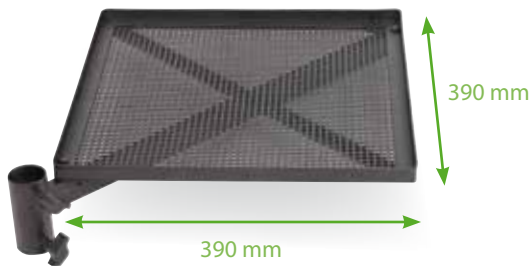

DESSERTES | SIDE TRAYS

DESSERTE D'ANGLE - 1 POINT

390 x 390 mm

Single point - Corner Tray XL - 390 x 390 mm

Ref. 103004

01001006420103004

90.00 €