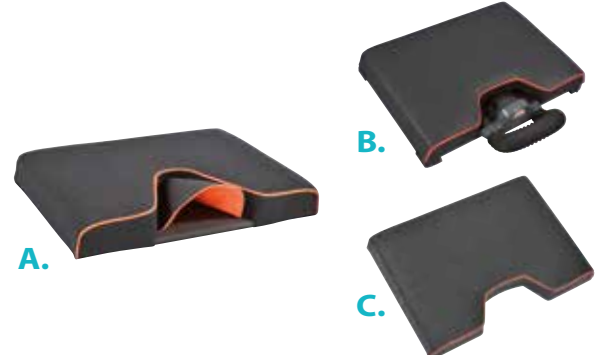

COUSSIN ÉLÉPHANT NOIR/MANGO

Elephant cushion Black/Mango

A	Coussin Talon Fixe <i>Set Heel</i>	Ref. 990102 01001018700990102	261.00 €
B	Coussin avec Talon Amovible <i>Cushion with Removable heel</i>	Ref. 170104 01001019800170104	276.00 €
C	Coussin pour Talon Amovible <i>Cushion for Removable heel</i>	Ref. 990114 01001014700990114	204.00 €