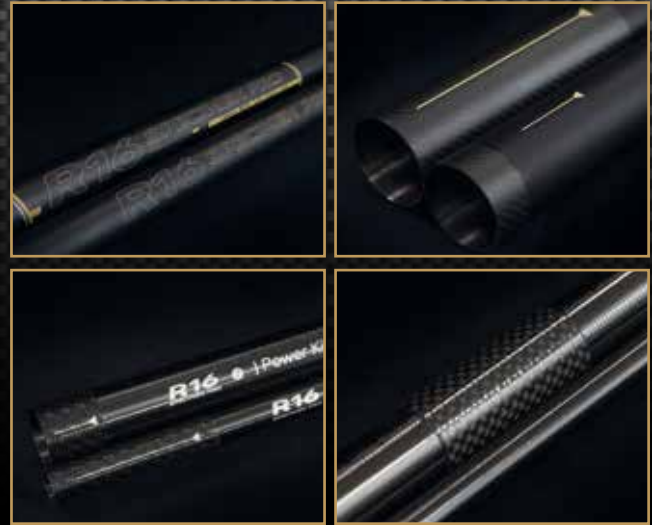

R16 SPECIMEN PRO

R16

R-16 SPECIMEN PRO

NOUVEAU
NEW

Utilisation :

- Pêche de carpes et spécimens
- Très puissante et très maniable
- Carpodrômes, Gravières, Rivières, Canaux

Caractéristiques

- 11.50 mètres réels avec mini ext.
- 12.80 mètres réels sans mini ext.
- 13 mètres réels avec mini ext.
- Nouveau type de carbone renforcé
- Power kit avec scion Ø 5.5 mm
- Kit coupelle avec pas de vis
- Carbone japonais Haut Module
- Kit avec renfort perçables
- 100% compatible gamme R-16

Use :

- Specimen and carp fishing
- Very powerfull and very handy
- Fisheries, Carp fisheries, Rivers, Canals

Features

- Real 11.5 meters with mini ext.
- Real 12.8 meters without ext.
- Real 13 meters with mini ext.
- New type of reinforced carbon
- Power kit tip Ø 5.5 mm
- Threaded cupping kit
- Japanese High Modulus carbon
- Kit with piercable reinforcement
- 100% Compatible R-16 range