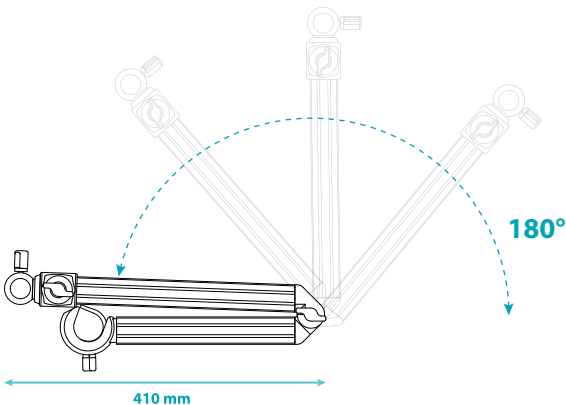

SUPPORTS FEEDER | FEEDER SUPPORTS

BRAS FEEDER 2 POINTS - XL

2 points Feeder Arm XL

D25	Ref. 165106 01001009140165106	128.00 €
D36	Ref. 165116 01001009400165116	132.00 €

BRAS FEEDER 2 POINTS - L

2 points Feeder Arm L

D25	Ref. 165105 01001008205165105	115.00 €
D36	Ref. 165115 01001008480165115	119.00 €

- Entièrement repliable (Min. 410 mm / Max. 865 mm)
- Réglages multiples et précis
- Positionnable entre les bourriches
- Tête réglable en hauteur

- Fully foldable (from 410 to 865 mm)
- Multiple and accurate setting
- Can feet between two keepnet
- Adjustable head support

BRAS FEEDER COMPACT 410/895mm

Compact Feeder Arm 410/895mm mm

D36	Ref. 165114 01001006885165114	97.00 €