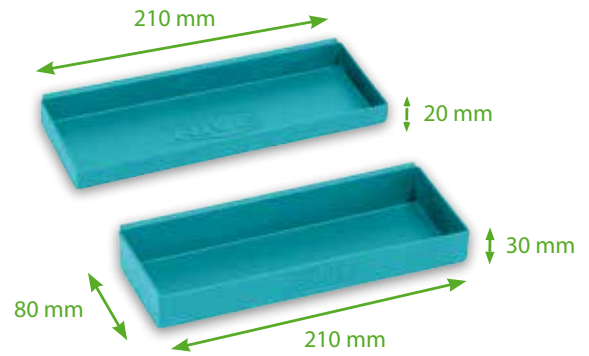

EXTENSIONS DE DESSERTE POUR ACCESSOIRES (la paire)
Se clippe facilement sur les bords de vos dessertes
Side tray extension for accessories and bait (pair).
Easily clipable on your side tray

Ref. 708071 03002004035708071	18.90 €