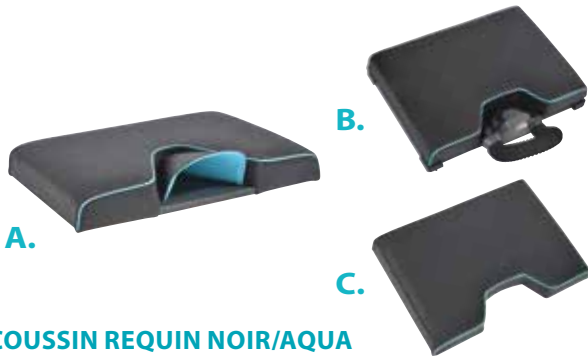

1 395.00 €

COUSSINS | CUSHIONS

COUSSIN ÉLÉPHANT NOIR/NOIR

Elephant cushion Black/Black

A	Coussin Talon Fixe <i>Set Heel</i>	Ref. 990103 01001018700990103	261.00 €
B	Coussin avec Talon Amovible <i>Cushion with Removable heel</i>	Ref. 170101 01001019800170101	276.00 €
C	Coussin pour Talon Amovible <i>Cushion for Removable heel</i>	Ref. 990111 01001014700990111	204.00 €