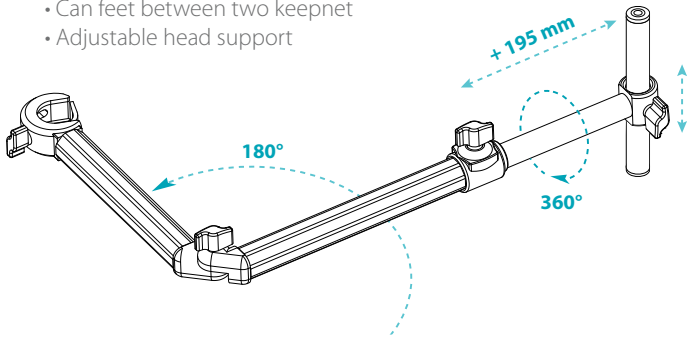

BRAS FEEDER 2 POINTS - L

2 points Feeder Arm L

D25	Ref. 165105 01001008205165105	115.00 €
D36	Ref. 165115 01001008480165115	119.00 €

- Entièrement repliable (Min. 410 mm / Max. 865 mm)
- Réglages multiples et précis
- Positionnable entre les bourriches
- Tête réglable en hauteur

- Fully foldable (from 410 to 865 mm)
- Multiple and accurate setting
- Can feet between two keepnet
- Adjustable head support

BRAS FEEDER COMPACT 410/895mm

Compact Feeder Arm 410/895mm mm

D36	Ref. 165114 01001006885165114	97.00 €