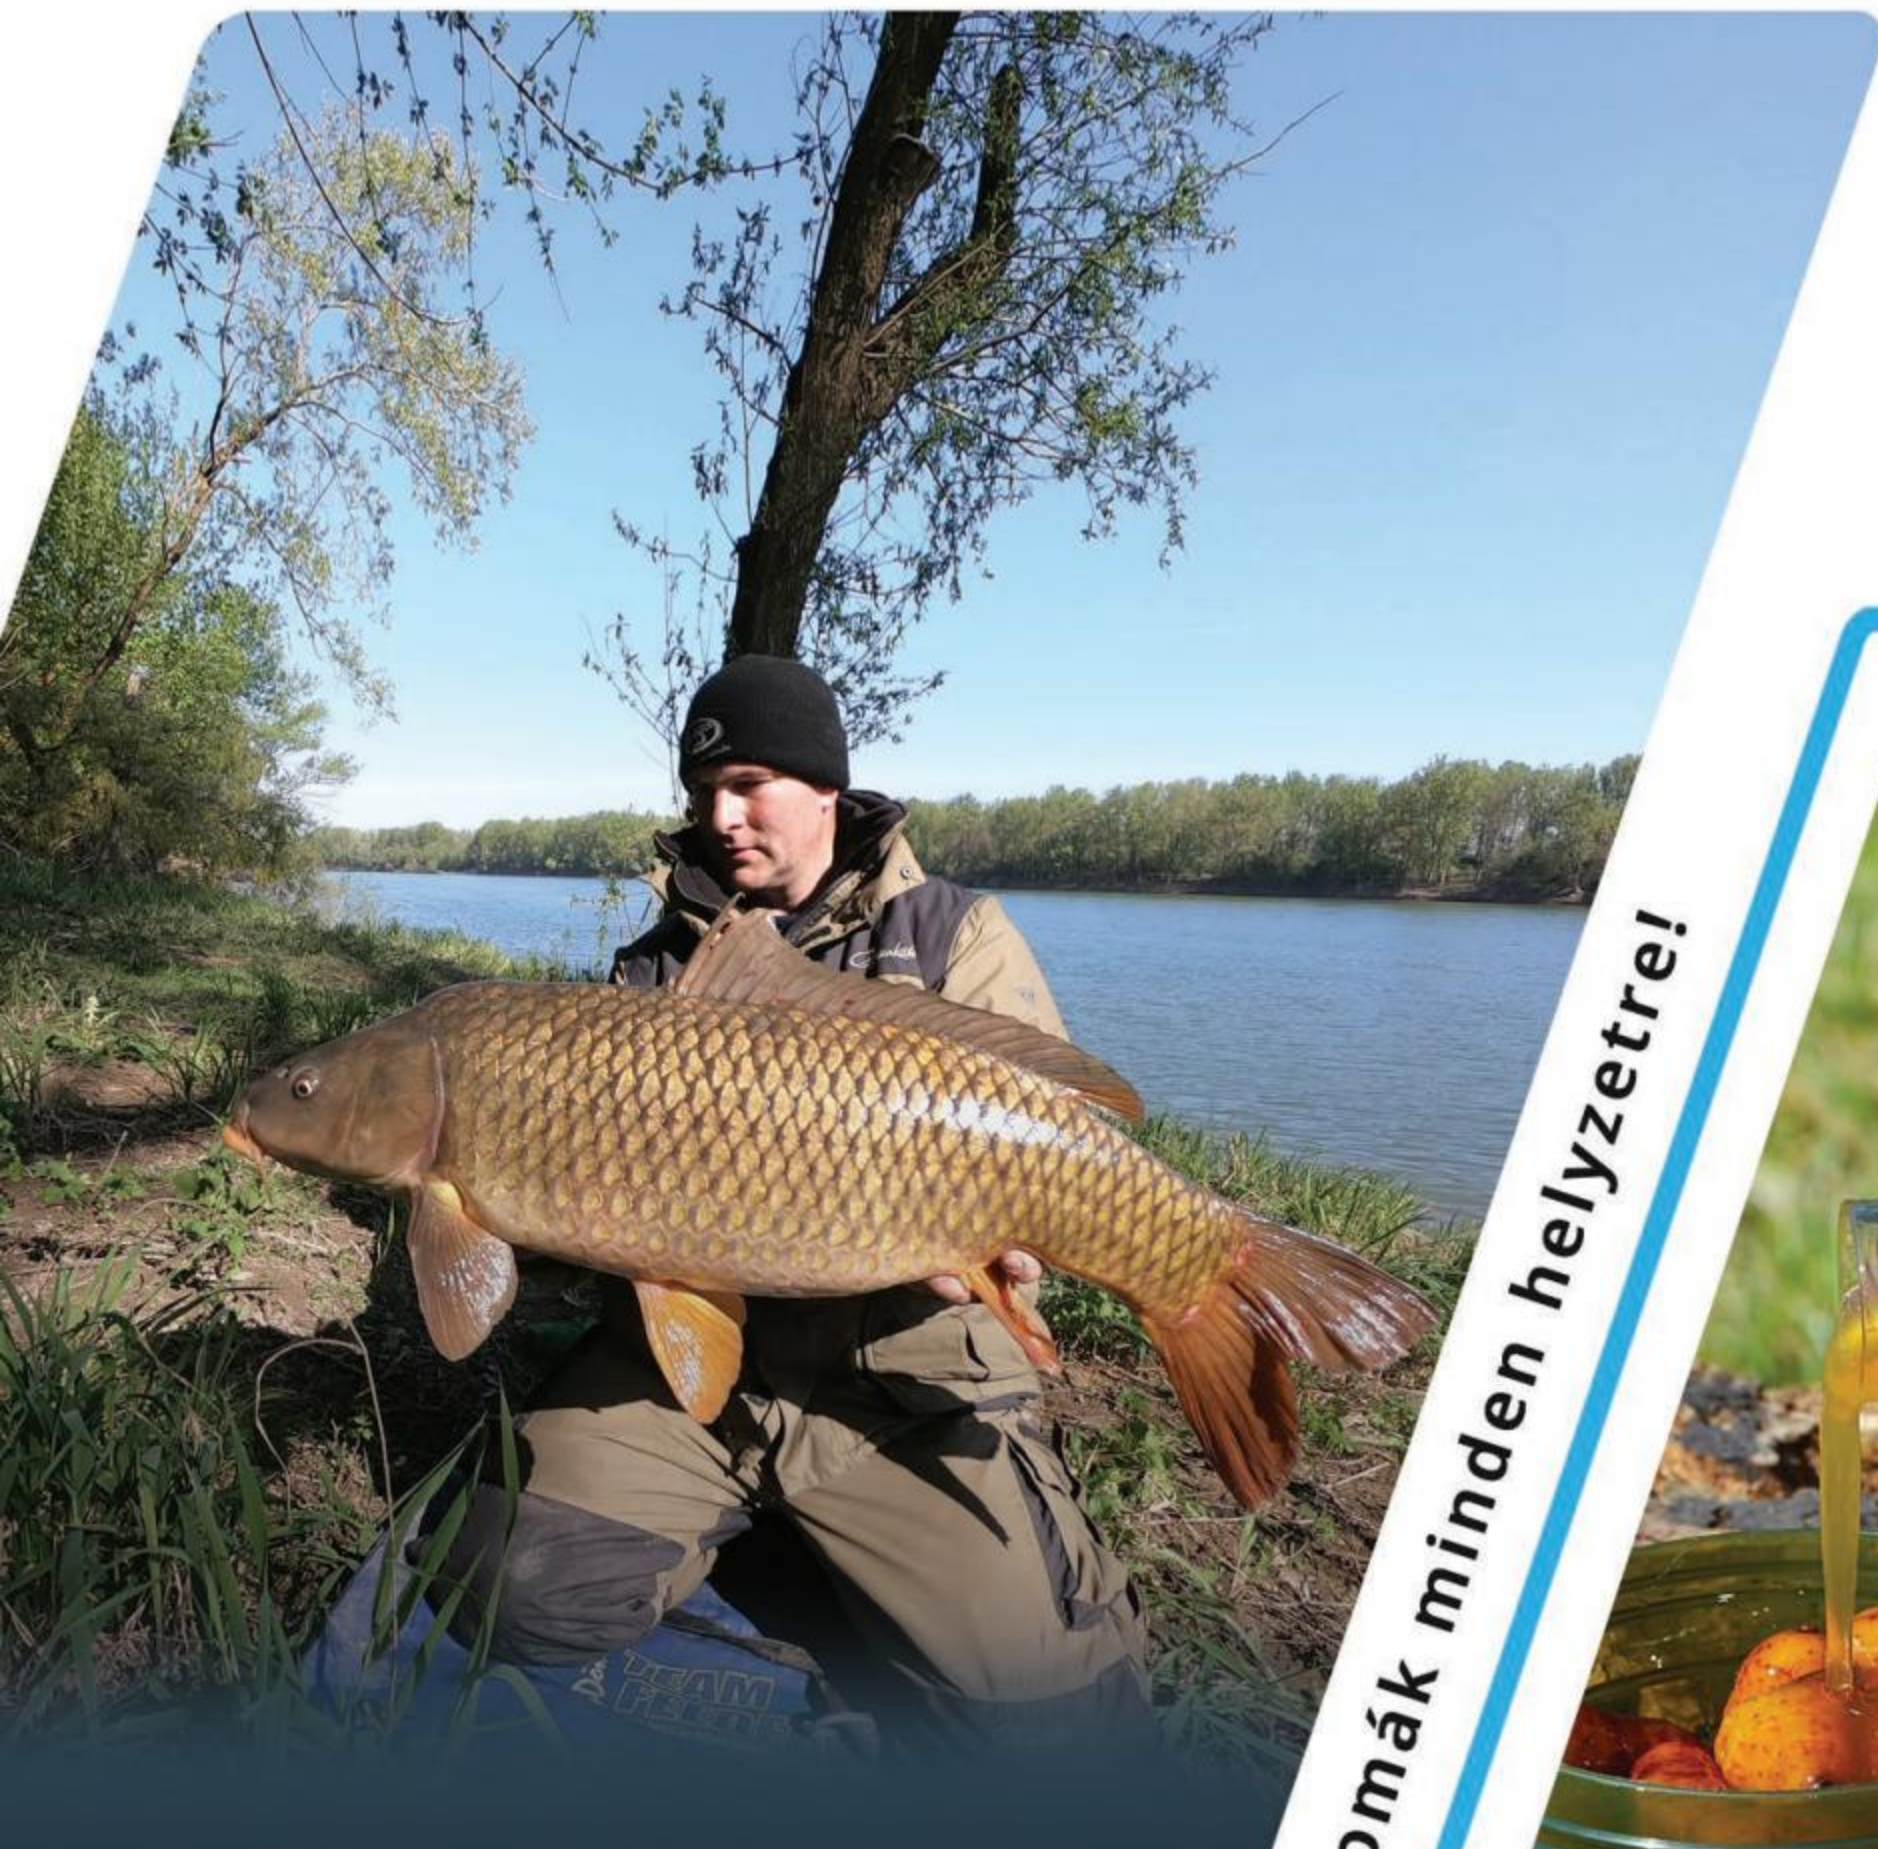

Aroma Tuning