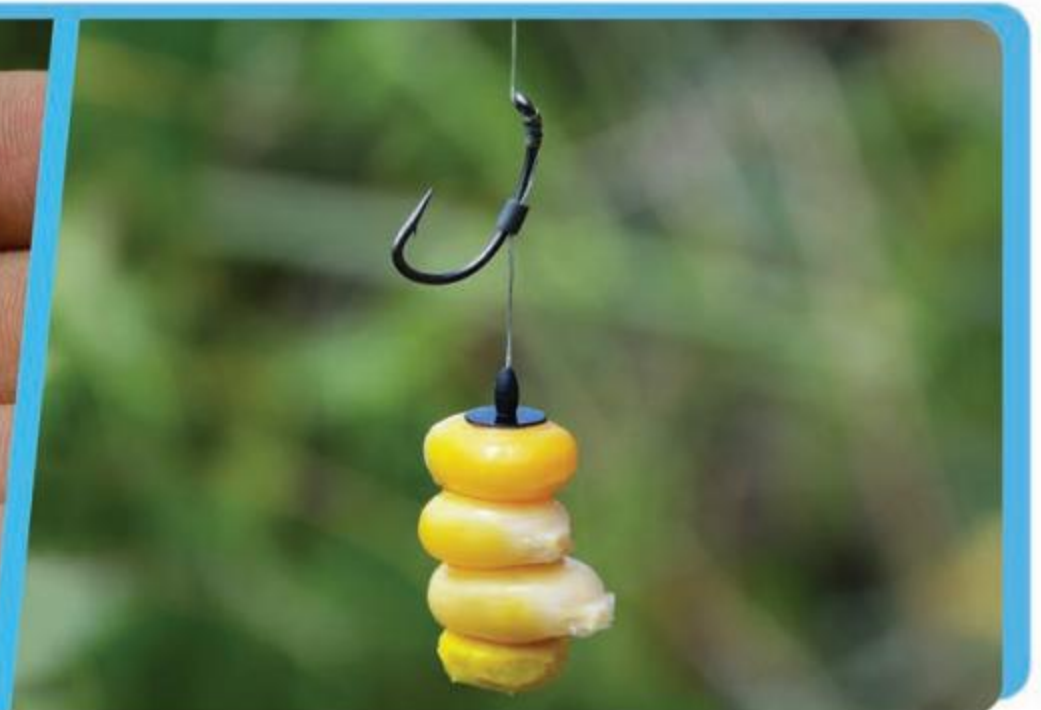

### Adalékanyagok

**Alapozd meg a horgászat sikerét!**

A Haldorádó Adalékanyag Programunkban megtalálhatóak a legkedveltebb magvak, pelletek mellett olyan különlegességek is, mint például a Pastonchino, az Angolmorzsa vagy épp a legújabb generációs Fluo morzsa. Természetesen helyet kaptak a kínálatban az élő anyag használatba vételéhez szükséges adalékok, illetve a különböző nehezítő anyagok is.