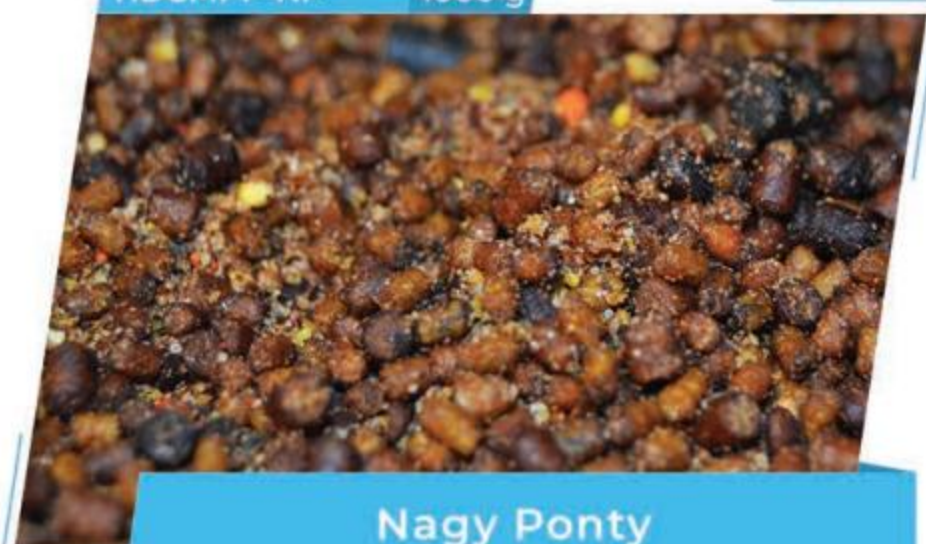

## Tüzes Ponty

Szemcseméret: 2, 3, 4 mm  
Ízesítés: véres-májas, chillis  
Szín: bordó

HDCMPP-VD

1000 g

### Vörös Démon

Szemcseméret: 2, 3, 4 mm

Ízesítés: érett szamóca

Szín: piros

HDCMPP-NP

1000 g