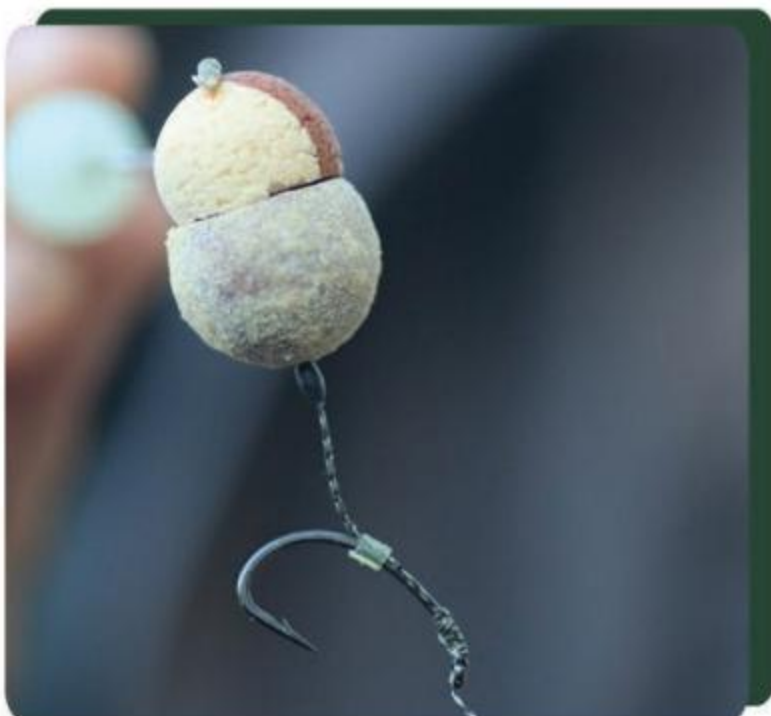

## Carp Boilie Big Wafers

Ez a család - a bojlis horgászok között is - azoknak készült, akik céltudatosan a legnagyobb és egyben legrafináltabb példányokat szeretnék megfogni. A csali jól ellenáll a kisebb keszegfélék támadásainak, ami nagyon fontos a céltudatos nagyhal-horgászatban, hiszen nem egyszer előfordul, hogy akár 36 vagy 48 órát is ki kell bírnia a hajszálelőkén a csalinak, mielőtt a nagy hal felfedezné azt.