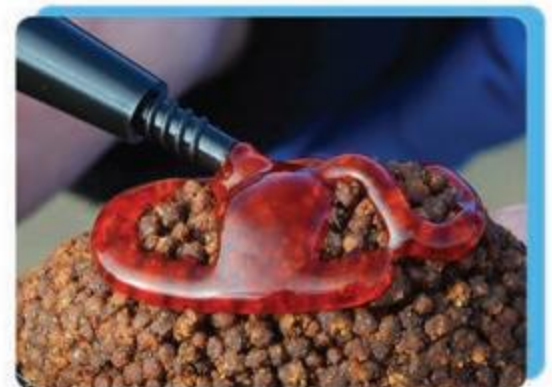

Mivel jól tapad, a kosár tetején is ellenáll az erős lendítéseknek