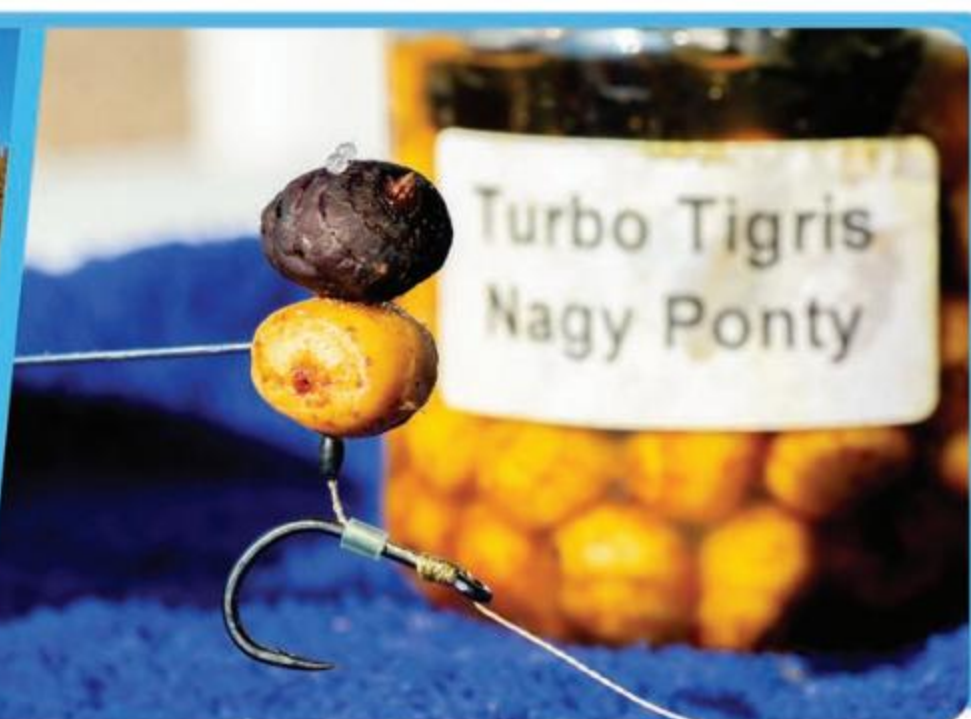

Kókusz

212 ml

HD18497

ÚJ
2021

Ízesítés: kókusz
Szín: világosbarna, fekete

N-Butyric Acid

212 ml

HD14253

Ízesítés : vajsav
Szín: világosbarna, fekete

Chilis Fahéj

212 ml

HD14260

Ízesítés : chilis fahéj
Szín: világosbarna, fekete

Natúr

212 ml

HD14246

Ízesítés : natúr
Szín: világosbarna, fekete

Mézes Pálinka

212 ml

HD14277

Ízesítés : méz + barackpálinka
Szín: világosbarna, fekete

Nagy Ponty

212 ml

HD14284

Ízesítés : titkos pontycsemege
Szín: világosbarna, fekete