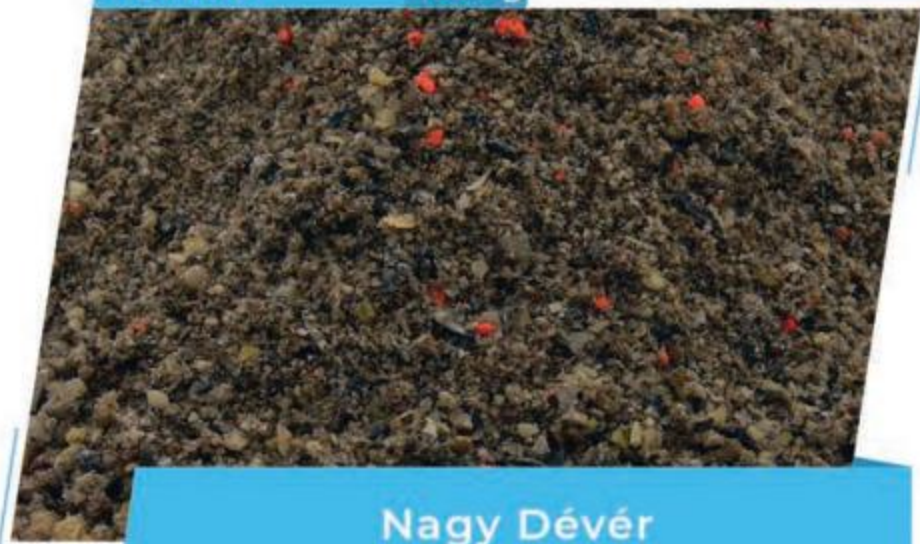

# VAD PONTY

A LEGTÖBBET ELADOTT  
HALDORÁDÓ ETETŐANYAG

Szemcseméret: durva  
Ízesítés: meghatározhatatlan  
Szín: világosbarna

A MEGSZOKOTT ETETŐANYAG,  
MEGÚJULT CSOMAGOLÁSBAN!

## Egész évben hatásos etetőanyagok

*Hagyományos fenekező és modern feeder technikához*

A keverékek különösen tartalmas, magas tápértékű, rendkívül intenzív aromájú, garantáltan friss alapanyagokból készültek, amik a céltudatos nagyhal-horgászatban bizonyították rendkívüli fogósságukat az év bármely időszakában. A keverékek mindegyikét úgy állítottuk össze, hogy kis mennyiségben, akár egy etetőkosárnyi adagban is hatásosak legyenek, ezért különösen ajánlottak a hagyományos fenekező és modern feeder technikához!

HDFMNP

1000 g

## Nagy Ponty

Szemcseméret: durva  
Ízesítés: titkos pontycsemege  
Szín: barna

HDFMMP

1000 g