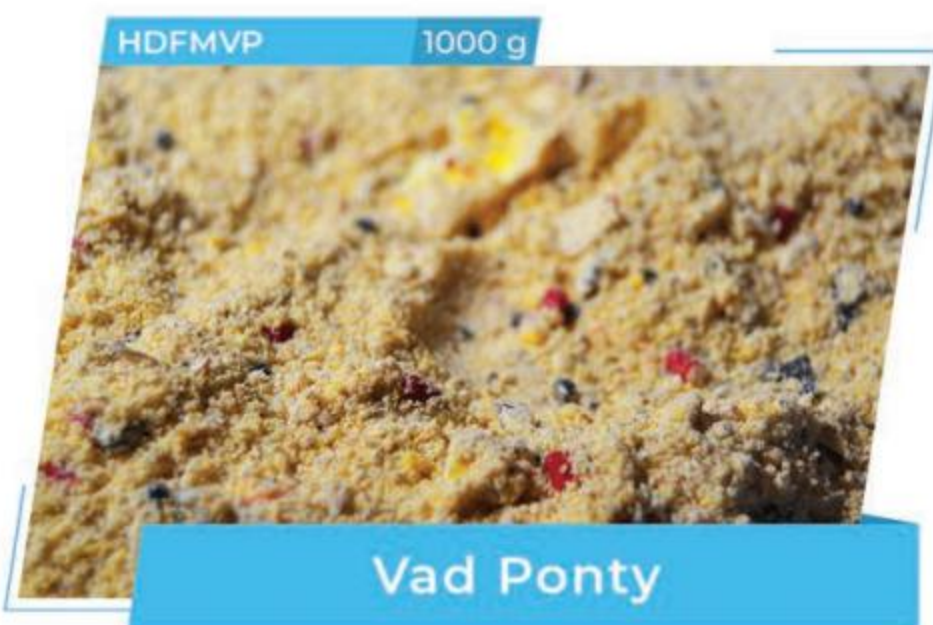

# VAD PONTY

A LEGTÖBBET ELADOTT  
HALDORÁDÓ ETETŐANYAG

Szemcseméret: durva  
Ízesítés: meghatározhatatlan  
Szín: világosbarna

A MEGSZOKOTT ETETŐANYAG,  
MEGÚJULT CSOMAGOLÁSBAN!

## Egész évben hatásos etetőanyagok

*Hagyományos fenekező és modern feeder technikához*

A keverékek különösen tartalmas, magas tápértékű, rendkívül intenzív aromájú, garantáltan friss alapanyagokból készültek, amik a céltudatos nagyhal-horgászatban bizonyították rendkívüli fogósságukat az év bármely időszakában. A keverékek mindegyikét úgy állítottuk össze, hogy kis mennyiségben, akár egy etetőkosárnyi adagban is hatásosak legyenek, ezért különösen ajánlottak a hagyományos fenekező és modern feeder technikához!