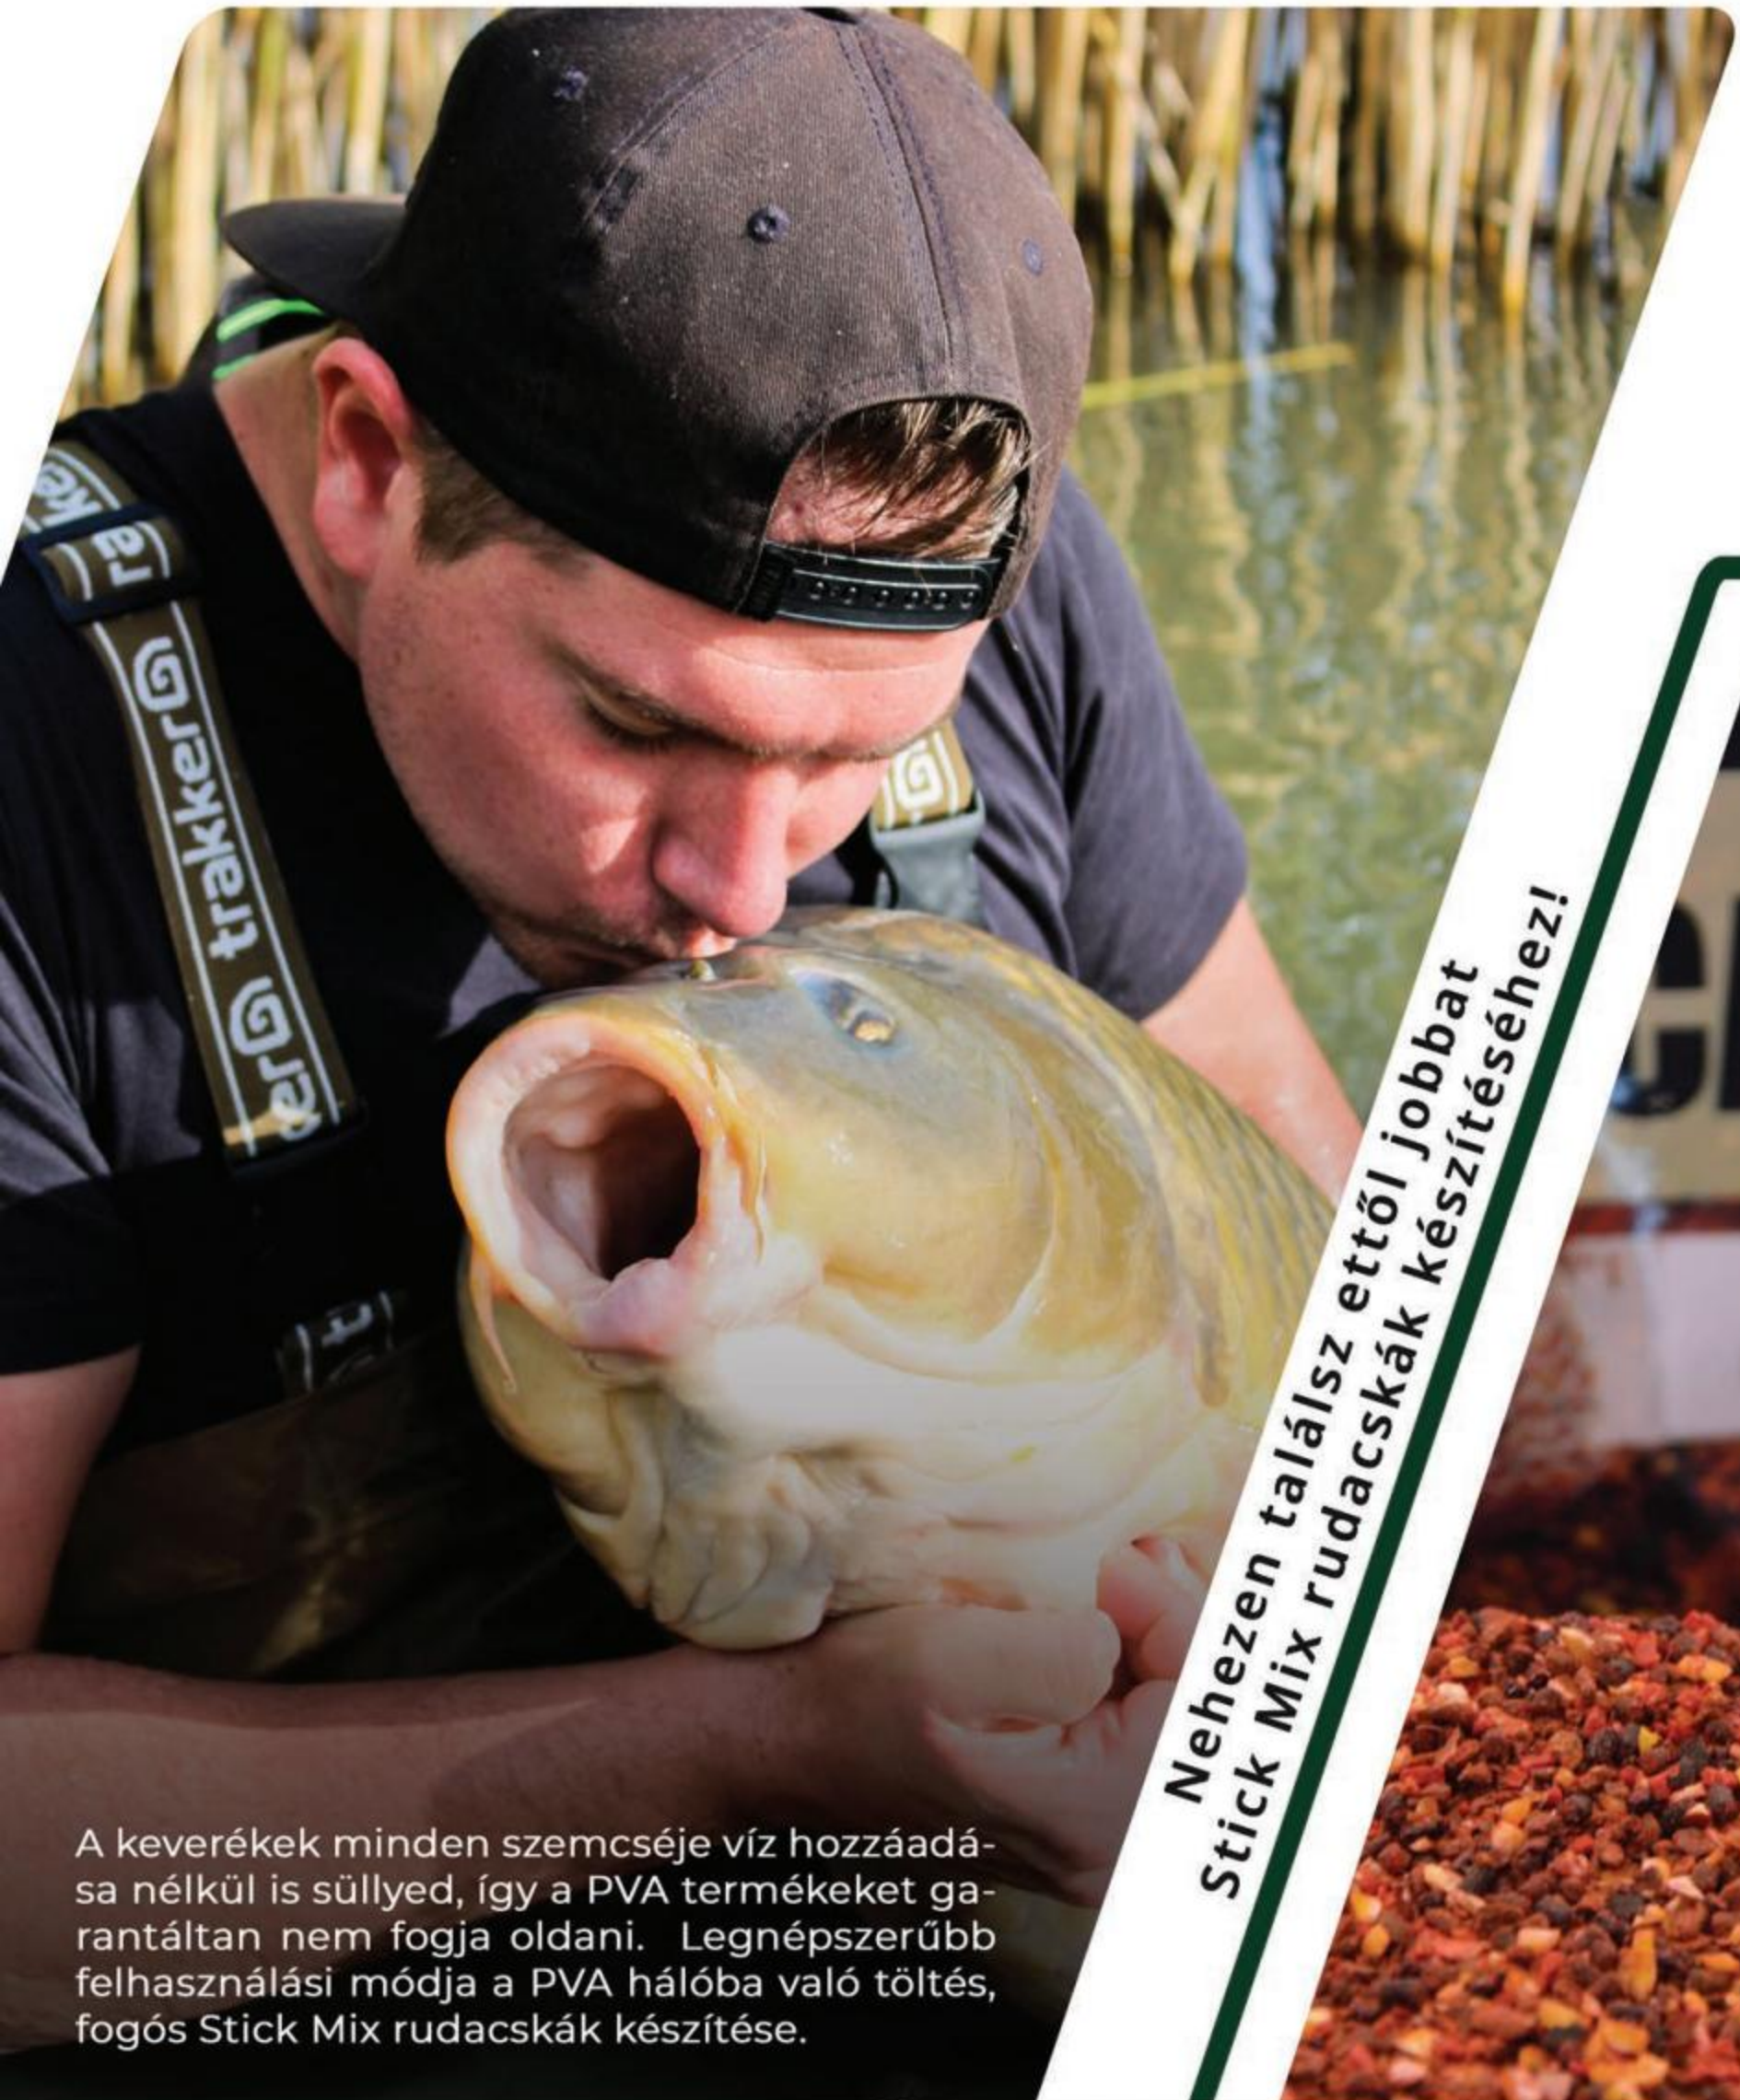

RECORD CARP STICK MIX

*Nehezen találisz ettől jobbat
Stick Mix rudacskák készítéséhez!*

A keverékek minden szemcséje víz hozzáadása nélkül is süllyed, így a PVA termékeket garantáltan nem fogja oldani. Legnépszerűbb felhasználási módja a PVA hálóba való töltés, fogós Stick Mix rudacskák készítése.