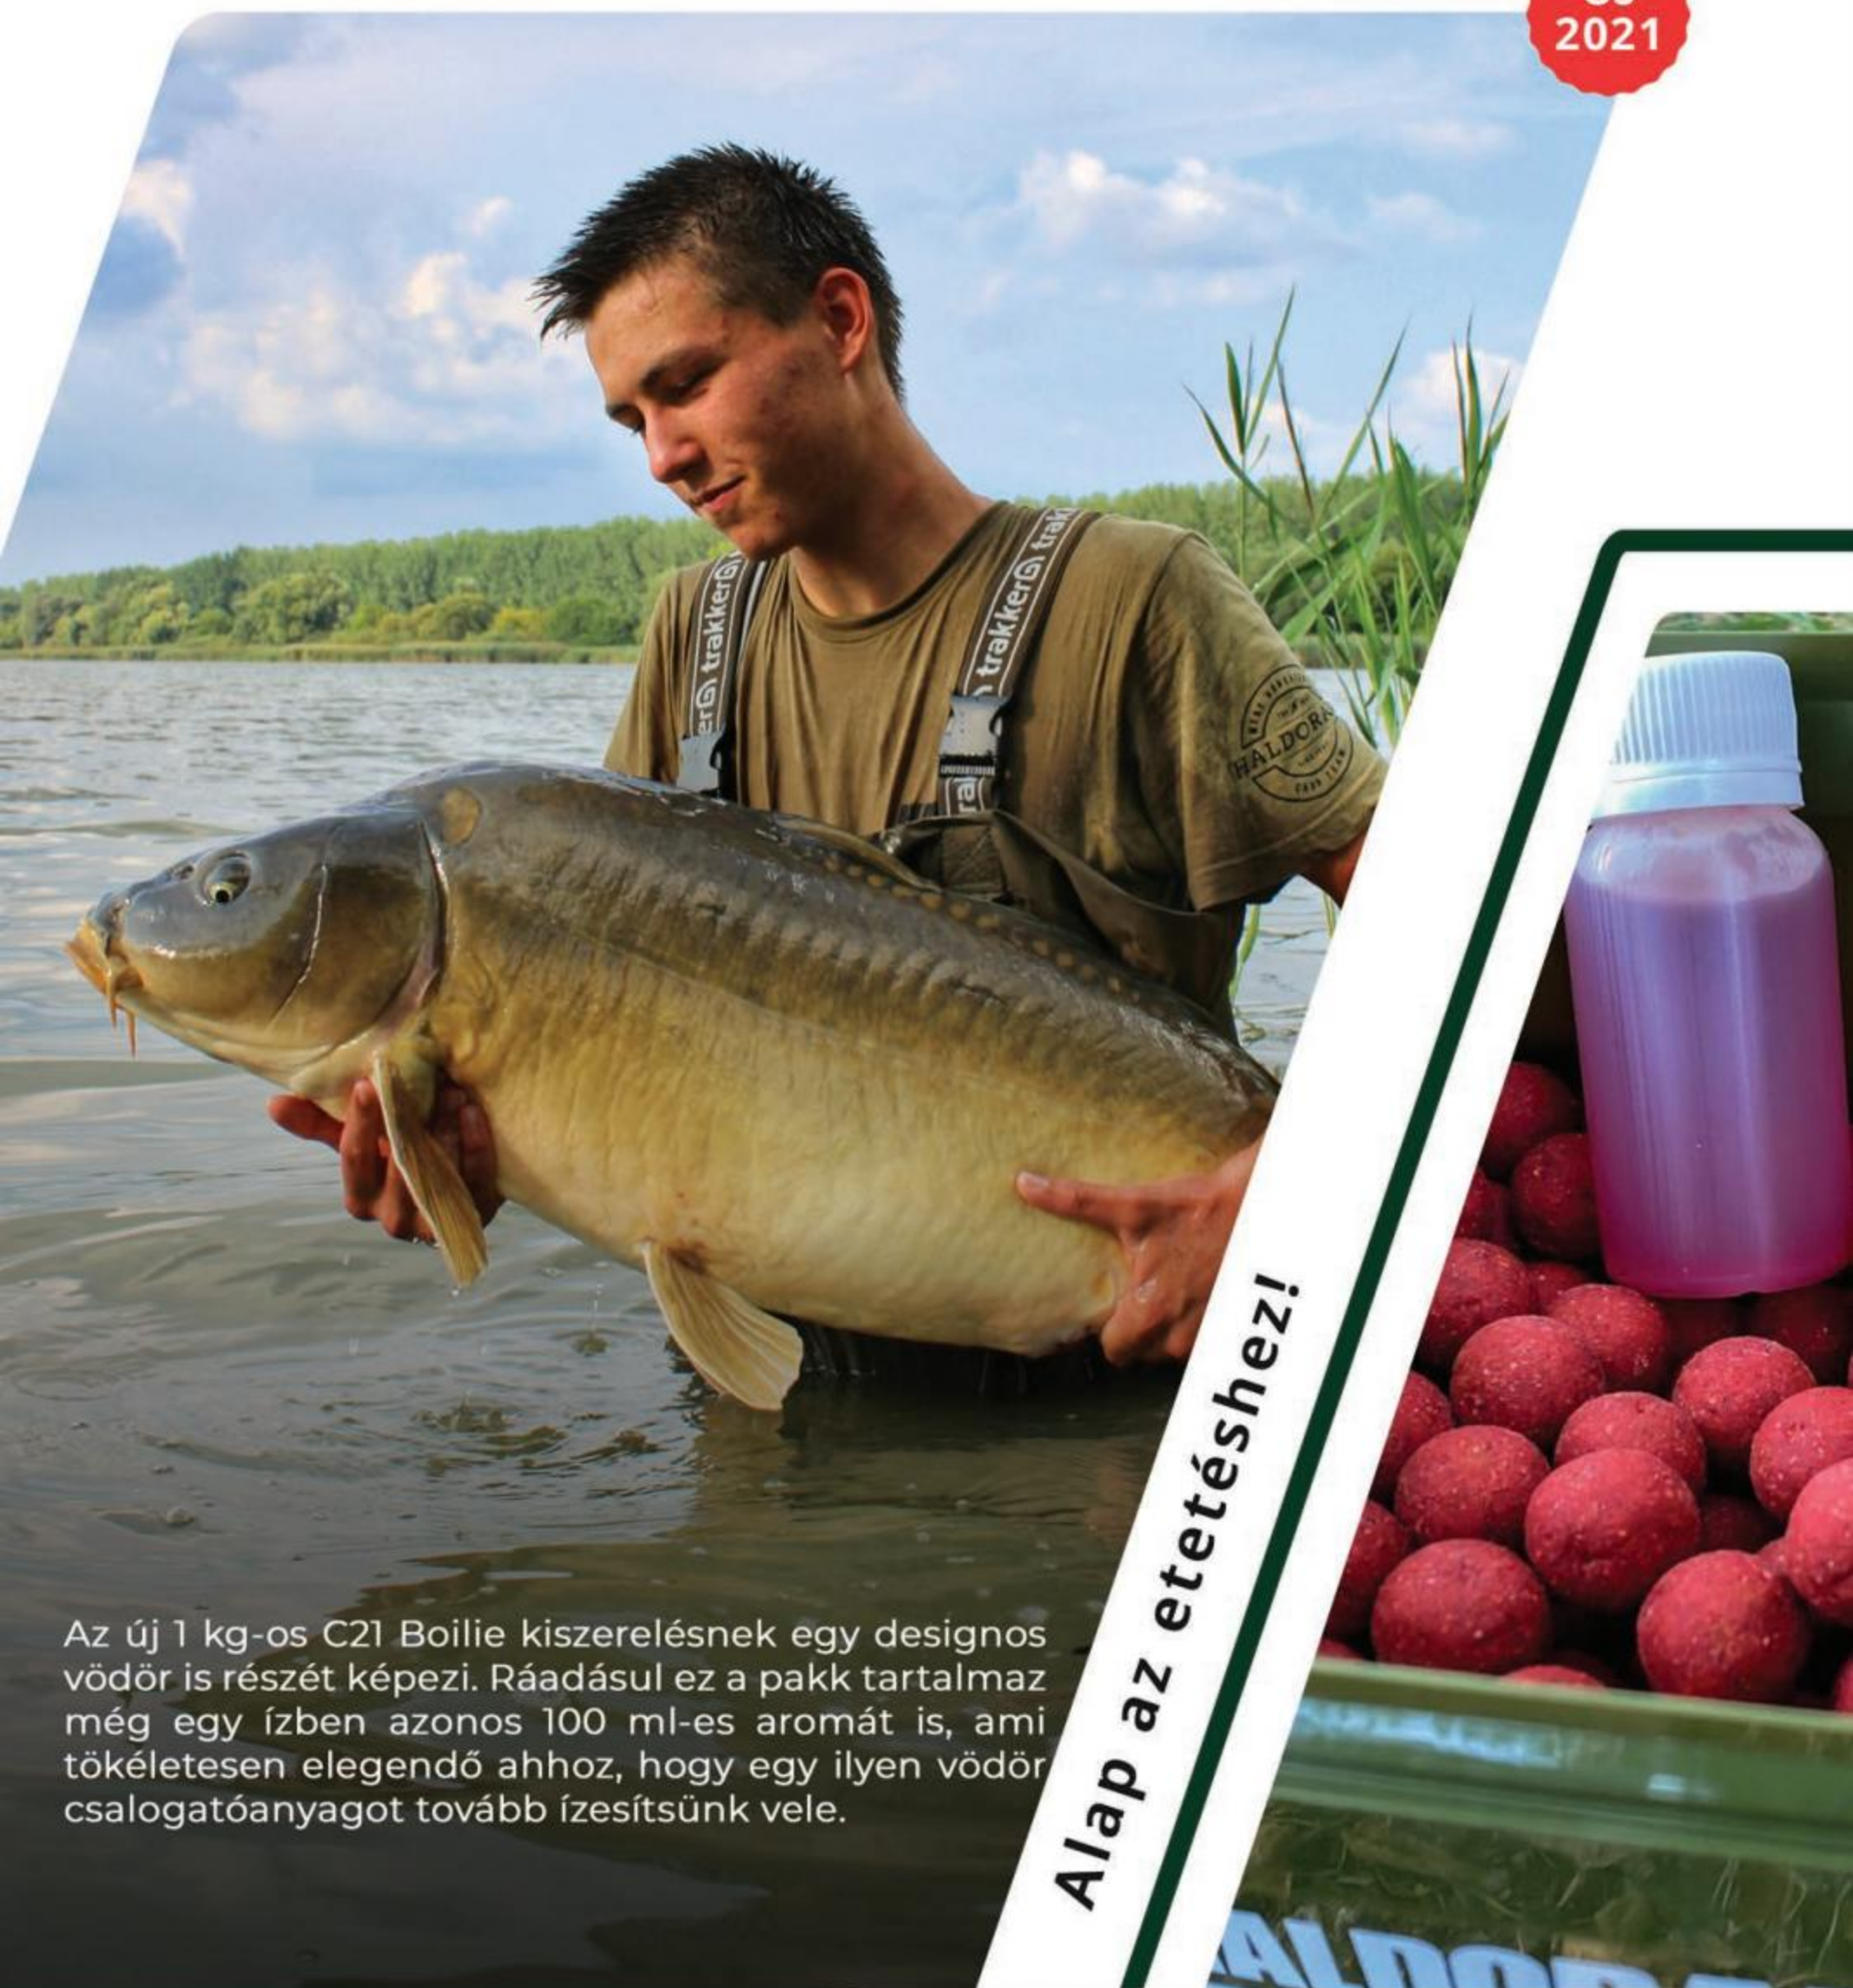

C21 Boilie – vödörös pack

ÚJ
2021

Az új 1 kg-os C21 Boilie kiszerelesnek egy designos vödör is részét képezi. Ráadásul ez a pack tartalmaz még egy ízben azonos 100 ml-es aromát is, ami tökéletesen elegendő ahhoz, hogy egy ilyen vödör csalogatóanyagot tovább ízesítsünk vele.

Alap az etetéshez!