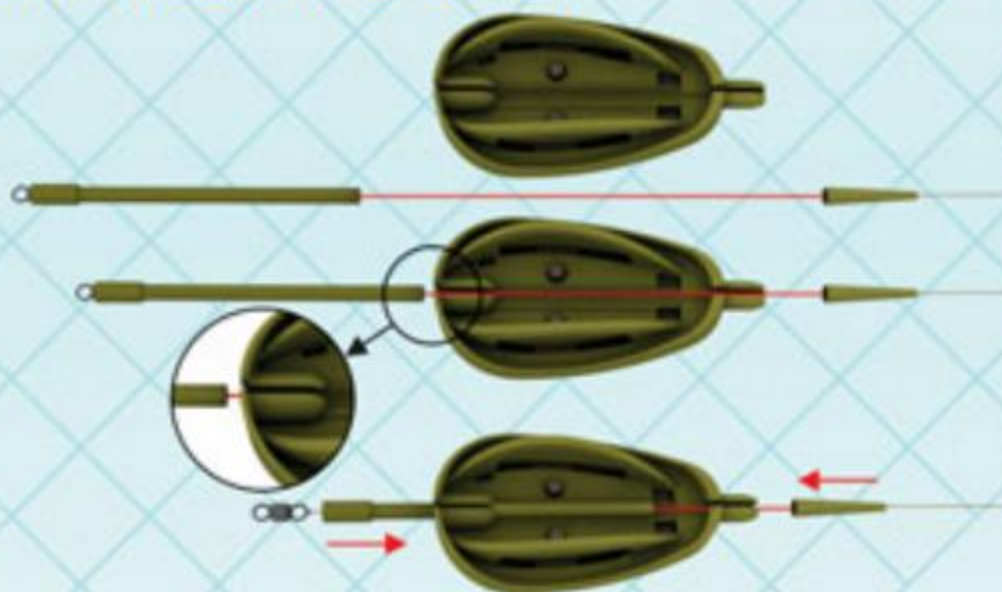

Feeder kosarak

Oltalommal védett!

Pop Up vízközi feeder kosár fix

ÚJ 3295

Pop Up feeder kosár minimális 2 gramm önsúllyal rendelkezik. Etetőanyaggal megtöltve, a fenékre merül, és ott is marad, amíg az etetőanyag nagy része kioldódik. Ezt követően kis felhajtóerejének köszönhetően, lassan a víz felszín felé emelkedik, átpásztázva a teljes vízoszlopot. A kapásokra több fázisban is számíthatunk, akár vízközt, a kosárral lassan merülő vagy a fenéken fekvő csalira, de sokszor a vízközé emelkedő csali vált ki intenzív kapást. Az állítható kivittel szabályozhatjuk a merülés és emelkedés sebességét.

Pop Up vízközi feeder kosár állítható

ÚJ 3296

Újgenerációs method kosarak és töltők

Egyedülálló innováció az oltalommal védett, hosszanti bordás Cralusso method kosarak. Különleges kialakításának köszönhetően, a hosszanti bordákban kevésbé akad el a horog, tökéletesen tartja az etetőanyagot, melynek gyors kioldódást biztosít. Előre tölt súlypontjának köszönhetően hosszú, pontos, nagy távolságú dobások kivitelezhetők segítségével.

A szerelék megbontása nélkül, egyszerűen, és gyorsan cserélhetjük a különböző méretű kosarainkat.

Sensitive method kosár

ÚJ 3300

Kód	Súly	Db/csomag
3300-25	25 gr Lead free	1 db
3300-30	30 gr	1 db
3300-40	40 gr	1 db
3300-50	50 gr	1 db
3300-70	70 gr	1 db

Rocket method kosár

ÚJ 3305

Kód	Súly	Db/csomag
3305-25	25 gr Lead free	1 db
3305-30	30 gr	1 db
3305-40	40 gr	1 db
3305-50	50 gr	1 db
3305-70	70 gr	1 db