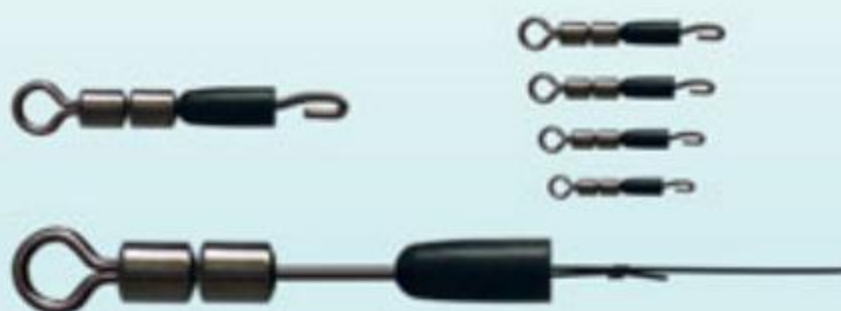

Dupla forgós match gyorskapocs