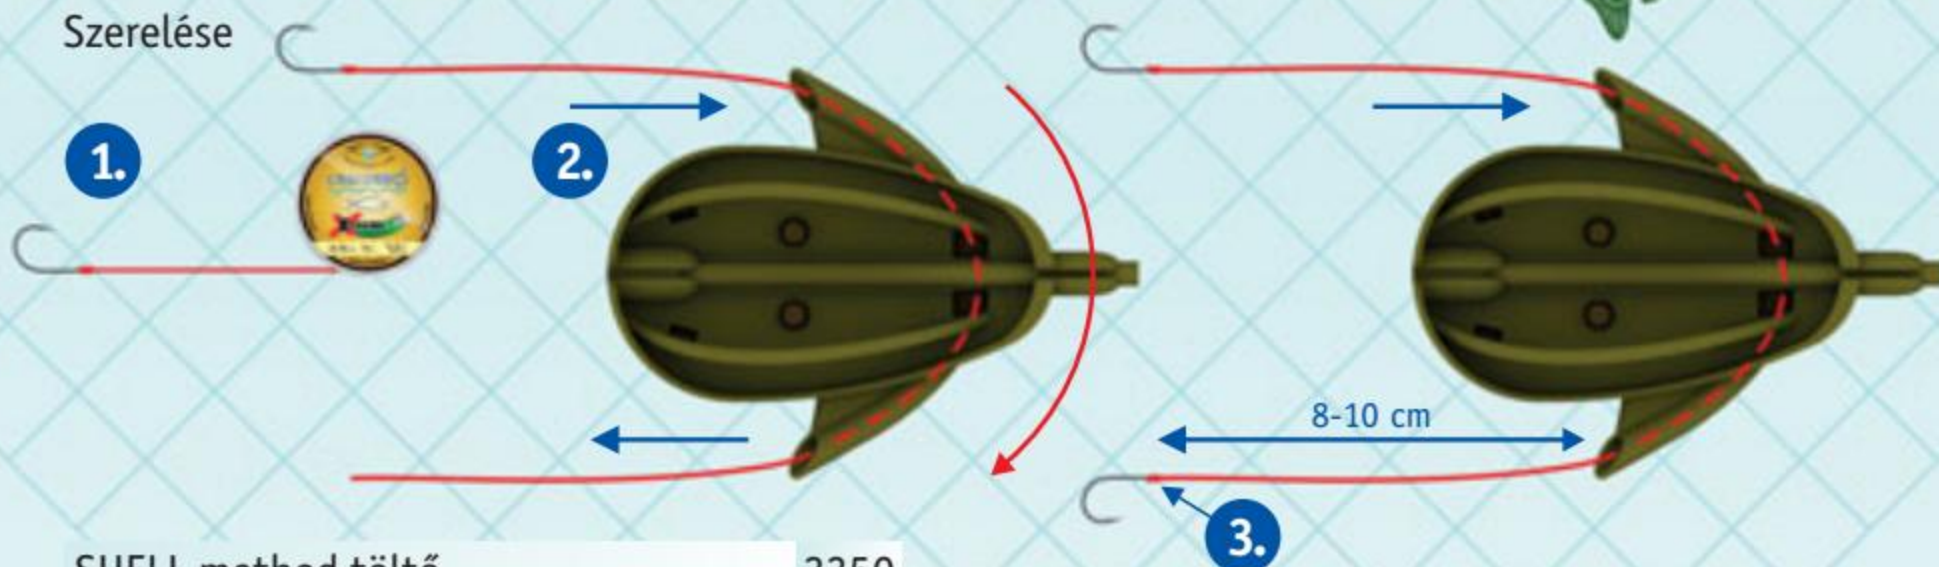

DOUBLE CHANCE method, egyedülálló innováció az eredményesebb horgászatért!

Duble SANCE method kosár

ÚJ 3315

Kód	Súly	Db/csomag
3315-30	30 gr	1 db
3315-40	40 gr	1 db
3315-50	50 gr	1 db
3315-70	70 gr	1 db

A Cralusso legújabb egyedülálló fejlesztése a Double Chance Method kosár. Használatával jelentősen növelni tudjuk horgászatunk eredményességét. Két ízű, színű, fajsúlyú csali kínálható fel egyszerre, mellyel gyorsabban megtalálhatjuk a legfogósabb csalikat. Félbemaradt, vagy elrontott kapásnál is a kihúzott horog előke (hosszabb, lásd a rajzon), mutatja, mely csalira volt érdeklődés. Fárasztáskor a másik horgunk biztonságosan visszahúzódik a kosár csövébe, ezzel kímélve a halat és a felesleges beakadásokat.

Szerelése

SHELL method töltő

3350

A Dupla Sansz kosarak töltéséhez a 3350 Blue Shell method töltőt javasoljuk. A szétnyíló szerszám oldalán található kivágások megfelelő helyet biztosítanak a Dupla Sansz kosár két oldalán kiálló szárnyainak. A Blue Shell method kosár töltő egyszerű és gyors töltés biztosít, melybe az etetőanyag sosem fog betapadni. Egyszerűen csak lenyitjuk a szerszámot a megtöltött kosárról.