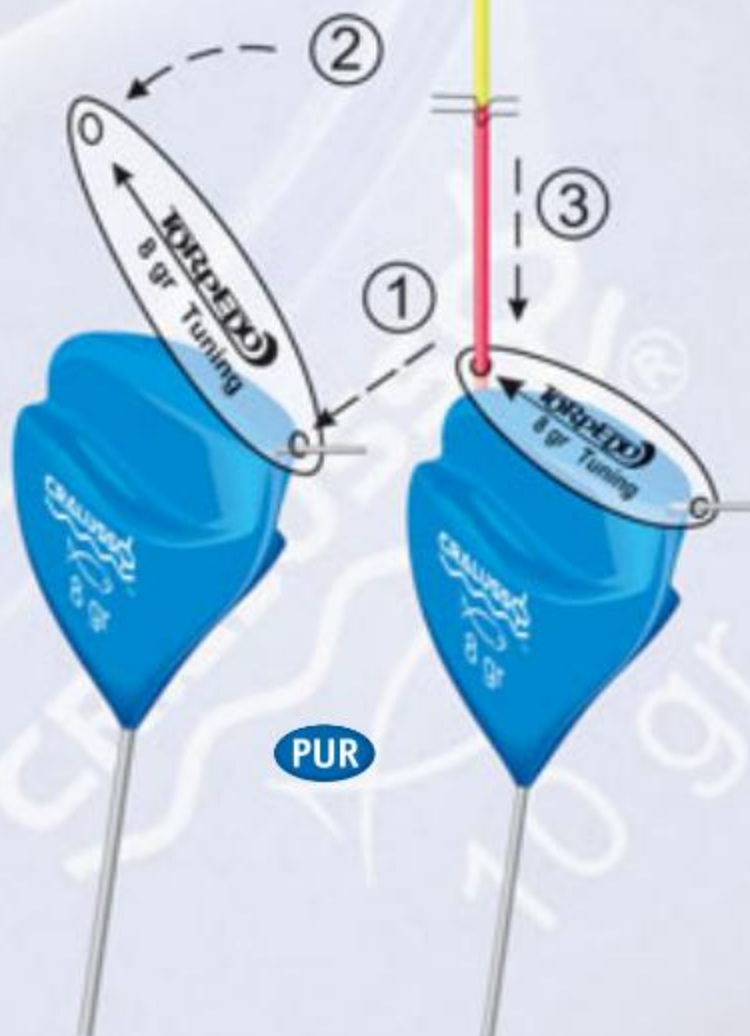

Méretetek:

0.5 - 0.75 - 1.0 - 1.5 - 2.0 - 3.0 - 4.0 - 5.0 gr

Kód: 1001

TORPEDO Tuning

A felhelyezett Tuning lapka nem változtatja meg az úszó súlyozását, csak a működését. A megnövelt felületnek köszönhetően az úszó testét az áramlat mélyen a víz alá nyomja, így a Torpedo Tuning eddig még soha nem látott működést, és érzékenységet biztosít a folyóvízi horgászásban.

Az alkalmazott gyártástechnológia és a poliuretánhab erős, strapabíró kivitel biztosít, – még extra körülmények között is.

Ez a rakós botra kifejlesztett úszó, közepesen, vagy erősen visszatartott úsztatáshoz ajánlott. A Tuning lapka felhelyezésével, megállított szerelékhez használhatjuk.

Méretetek: 6 - 8 - 10 - 12 - 15 - 20 - 25 - 30 - 40 - 50 - 70 gr

Ambrus Tibor világbajnok ajánlásával

Bubble

Kód: 1003

Rakós botra kifejlesztett folyóvízi úszó, – változó sebességű úsztatáshoz. A Buborék nagy sikerrel a 2005-ös Madunicei Európa-bajnokságon mutatkozott be. Ideális formájának köszönhetően a hagyományos duci, és a lapos úszó előnyeit egyesíti.