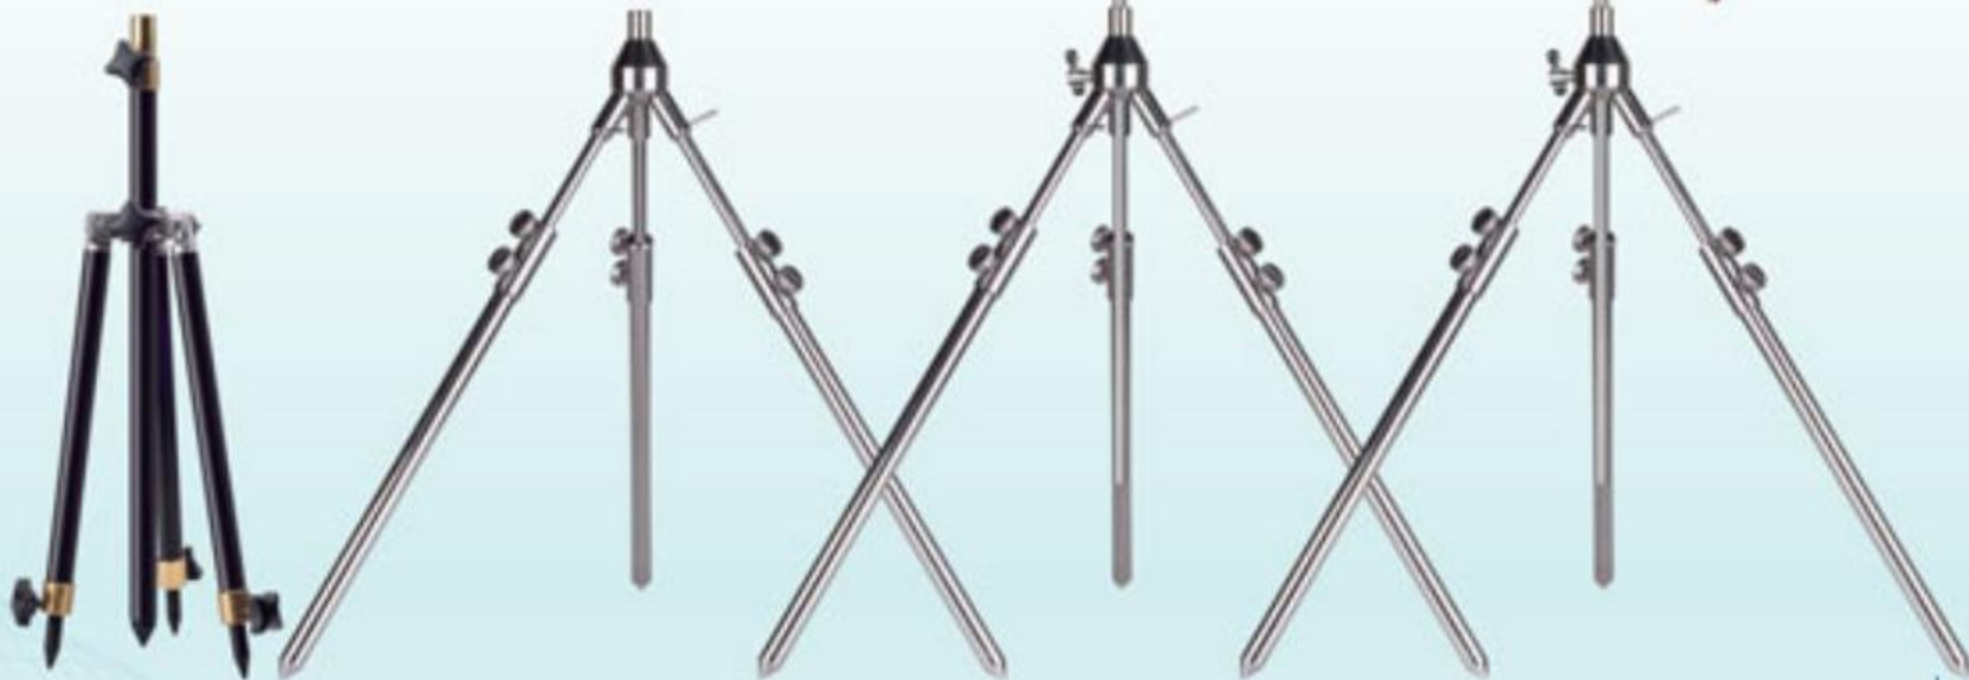

Bottartó állványok

Tripod, teleszkópos

Tripod, teleszkópos
Rozsdamentes acélból

Állítható teleszkópos tripod
Rozsdamentes acélból

3500

3520

3525

3526