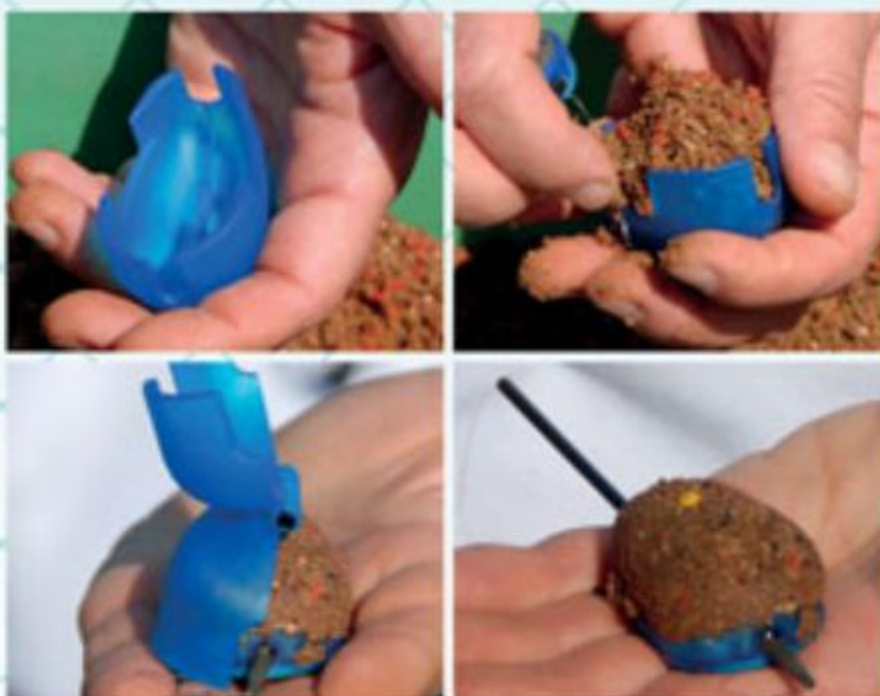

Innovatív, nyitható method gyorstöltők, melyekbe soha nem tapad bele az etetőanyag. Többféle method kosárhoz is használhatók.

ÚJ

Öltalommal védett!

Blue Shell

3350

Belső méret 55×34 mm

Egyszerűen, gyorsan használató, öltalommal védett method töltők. Azoknak a horgászoknak ajánljuk, akik kézben tartva használják a töltő szerszámaikat. A Cralusso method kosarai mellet a Guru, Drennan, Mivardi, Haldorádó stb. verseny méretű kosaraival is kompatibilis.