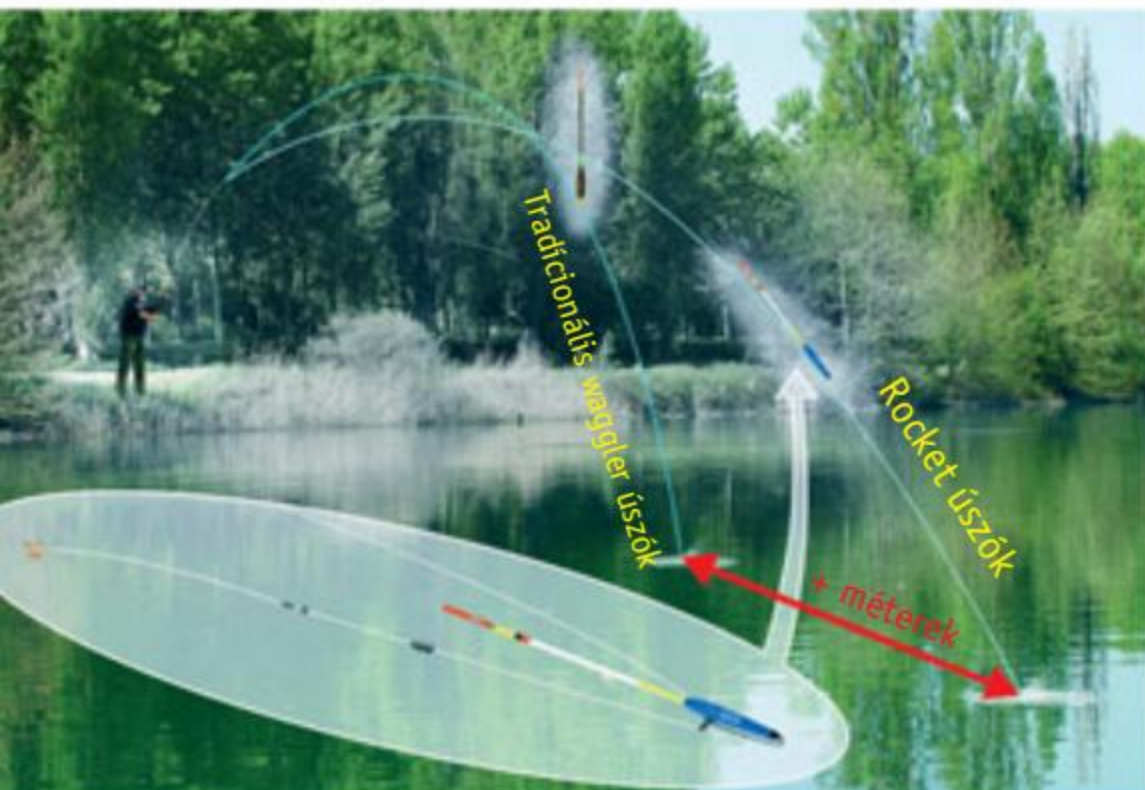

Speciális, cserélhető műanyag szárok, melyek az erős igénybevételt is jól tűrik, és nem görbülnek el.

A kalibráció a leggyorsabb, legegyszerűbb, legpontosabb beállítást biztosítja. (0,05 gr osztás) Az úszószár testből való kihúzásával és benyomásával tudjuk az antennánk gyors beállítását elvégezni

Golf aerodinamikai felület, mely csökkenti a légellenállást!

1

2

3

PUR

A Cralusso által kifejlesztett Rocket-megoldás lényege az a speciális acél vezetőszár, amely a legjobb pozíciót biztosítja az úszónak repülés közben. Ez biztosítja a dobás maximális távolságát, és pontosságát.

Az úszó használata közben a bedobás után, a vízbeesés előtt tartsuk vissza a szereléket! Így elkerülhető a gubancolódás!

Méret gr	Cserélhető súly
6	2,0 gr
8	2,5 gr
10	3,0 gr
12	3,0 gr
14	3,0 gr
16	3,5 gr
18	3,5 gr
20	3,5 gr

Ajánlott úszó rögzítő:
Gubancgátlós wagglerkapocs
Méret: kicsi, közepes /kód: 2006

Hogy használjuk az úszórögzítőt?