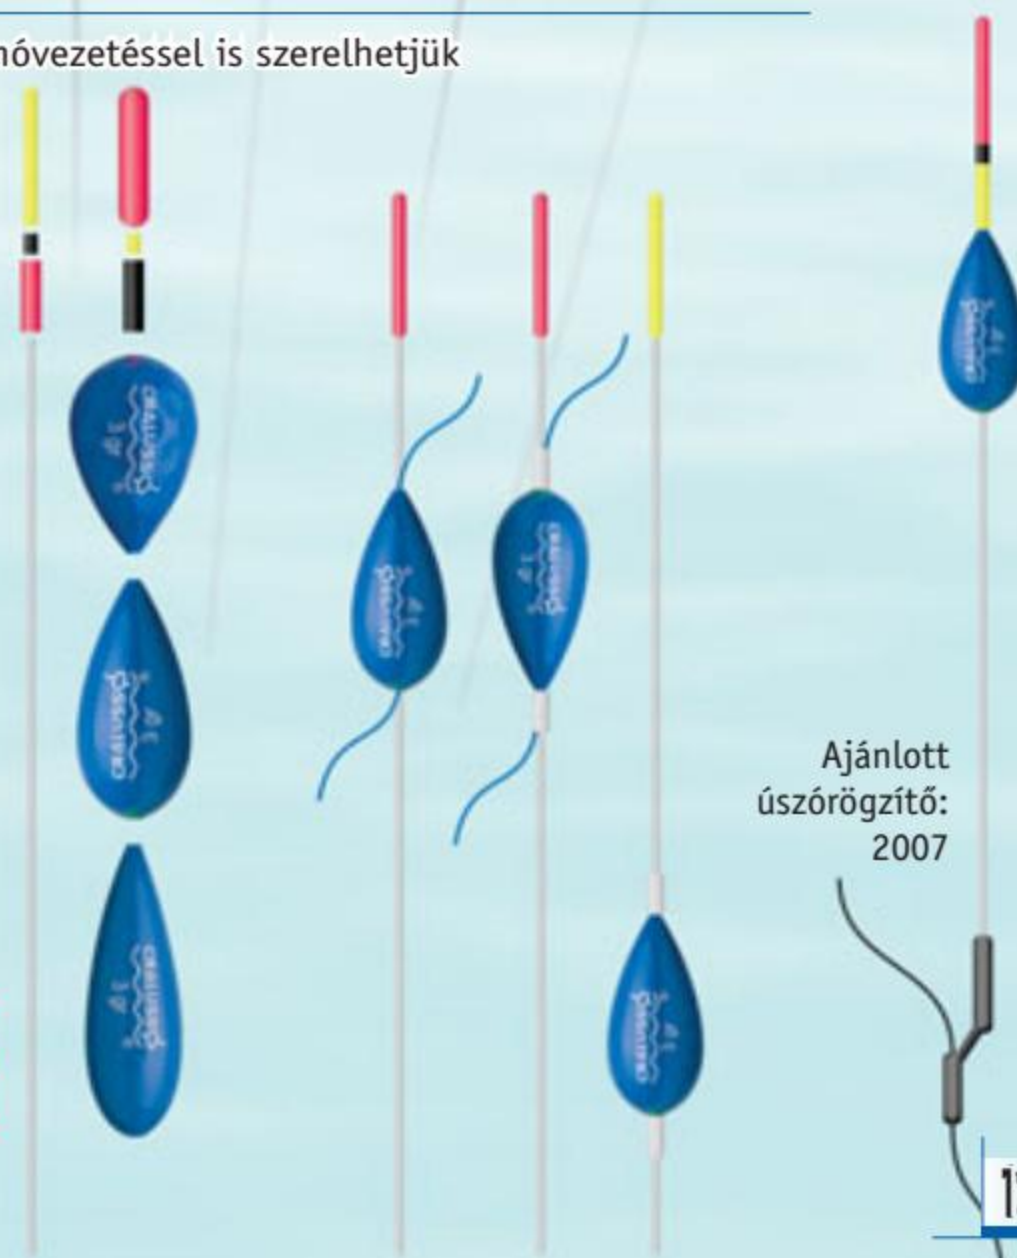

Spirit

Kód: 1016
(üvegszáras)

Univerzális forma, mely alkalmazható álló és folyóvizben egyaránt. A beépített műanyag védőcsőnek köszönhetően rakósbotos pontyozáshoz különösen ajánlott!

Méretetek: 0,5 - 0,75 - 1
1.5 - 2 - 3 - 4 - 5 - 6

CAPRI

Kód: 1017
(üvegszáras)

Karcsú formájának köszönhetően alkalmas a finomszerelések horgászathoz. Úszónkat még érzékenyebbé tehetjük, ha magát az egy mm-es üvegszárat antennaként használjuk.

Méretetek: 0,2 - 0,3 - 0,5 - 0,75 - 1
1.5 - 2 - 3 - 4 - 5 - 6

Erős, strapabíró felépítésének és cserélhető antennáinak köszönhetően, alkalmasak mind a finomszerelések, mind a nagyhalas horgászathoz.

Belső és külső zsinóvezetéssel is szerelhetjük

Saját igényeinknek megfelelően rendkívül sok variációban állíthatók össze, és az alkatrészek a különféle cseppúszóink között szabadon cserélgethetők! A variációk számának csak a fantázia szab határt!