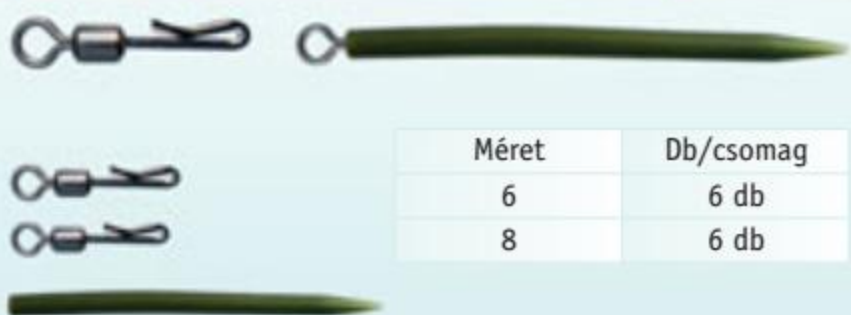

Gyors kapocs rögzítő csővel 2128