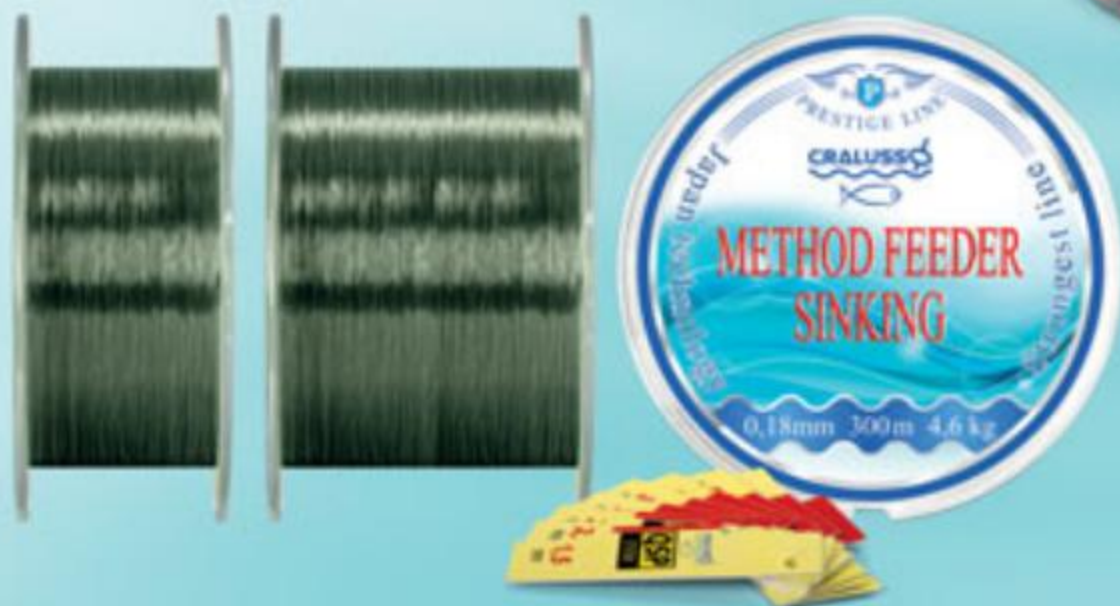

Pilán József a Cralusso teszthorgásza, 70 évesen megnyerte élete első világ bajnoki érmét!

Újdonságok

Pop Up feeder kosarak
48. oldal

Innovatív method kosár töltők
52. oldal

Újgenerációs method kosarak
48.- 51. oldal

Élelmiszer minőségű alapanyagokból
készült vitaminozott csalik • 42. oldal

Method feeder horgászszinór
27. oldal

A Cralusso által kifejlesztett új hidrodinamikai forma számos előnye közül a leglényegesebb, hogy visszatartásnál a test nem emelkedik ki a vízből. Rakós botos horgászathoz, közepesen vagy erősen visszatartott úsztatáshoz ajánlott. A Torpedó úszó meggyőző működése és megbízható minősége miatt a hobbihorgászok, versenyzők, világbajnokok, No 1 laposúszójává vált!