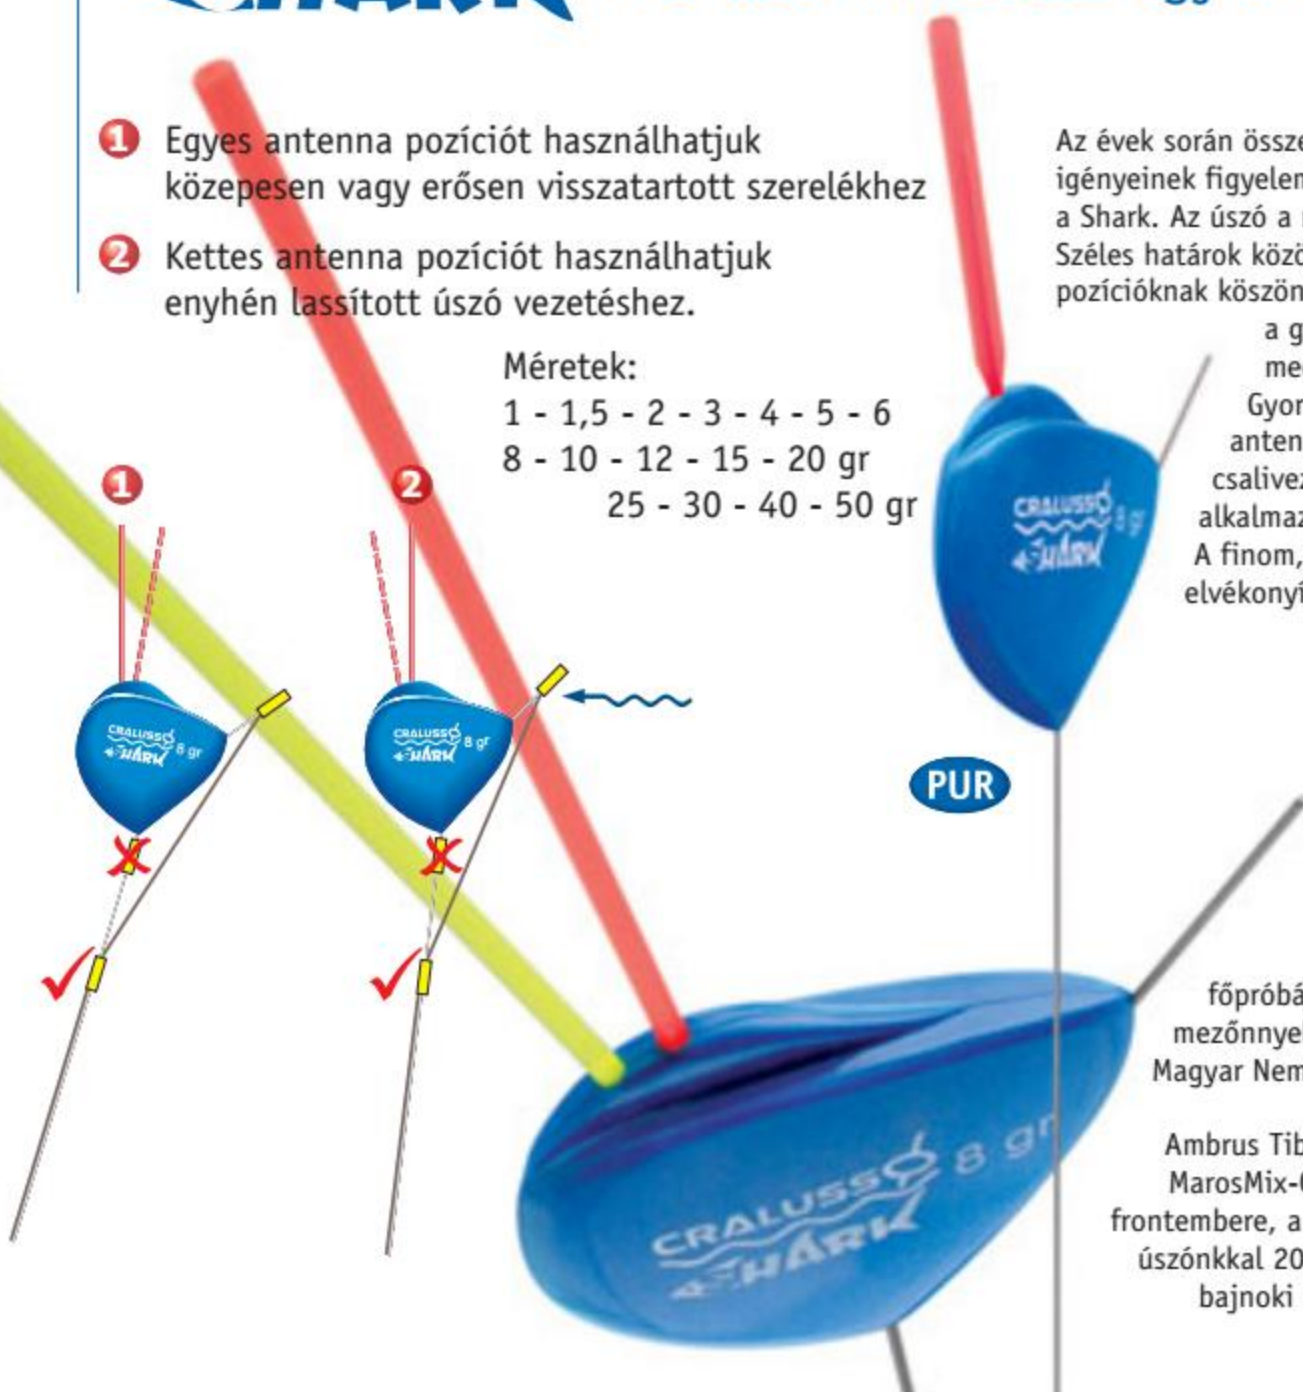

SHARK

Két úszó működése egyben! 2 in 1

Kód: 1004

1. 1 Egyes antenna pozíciót használhatjuk közepesen vagy erősen visszatartott szerelékhez
2. 2 Kettes antenna pozíciót használhatjuk enyhén lassított úszó vezetéshez.

Méreték:

1 - 1,5 - 2 - 3 - 4 - 5 - 6
8 - 10 - 12 - 15 - 20 gr
25 - 30 - 40 - 50 gr

Az évek során összegyűlt tapasztalatok, és a versenyhorgászok igényeinek figyelembevételével kifejlesztett legújabb laposúszó a Shark. Az úszó a rakósbotos folyóvízi horgászathoz használható. Széles határok között alkalmazható. A változtatható antenna pozícióknak köszönhetően az erősen visszatartott szerelékhez, és a gyorsan vezetett csali felkínálásához is tökéletes megoldást nyújt.

Gyors víz, vagy erősebb visszatartás esetén az egyes antenna állás, lassabb áramlat, vagy gyorsabb csalivezetés esetén pedig a kettes antenna pozíció alkalmazható!

A finom, emelő kapások jelzését az úszó testének felső elvékonyított uszonyoszerű kiemelkedése biztosítja.