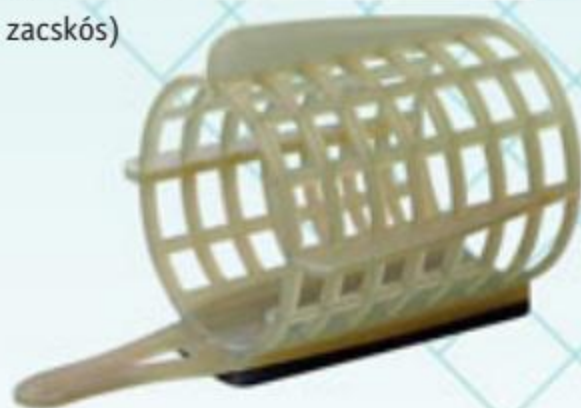

Aero szárnyas feeder kosár

(Csomagolás zacskós)

3280

Kód	Súly	Db/csomag
3280-20	20 gr	2 db
3280-30	30 gr	2 db
3280-40	40 gr	2 db