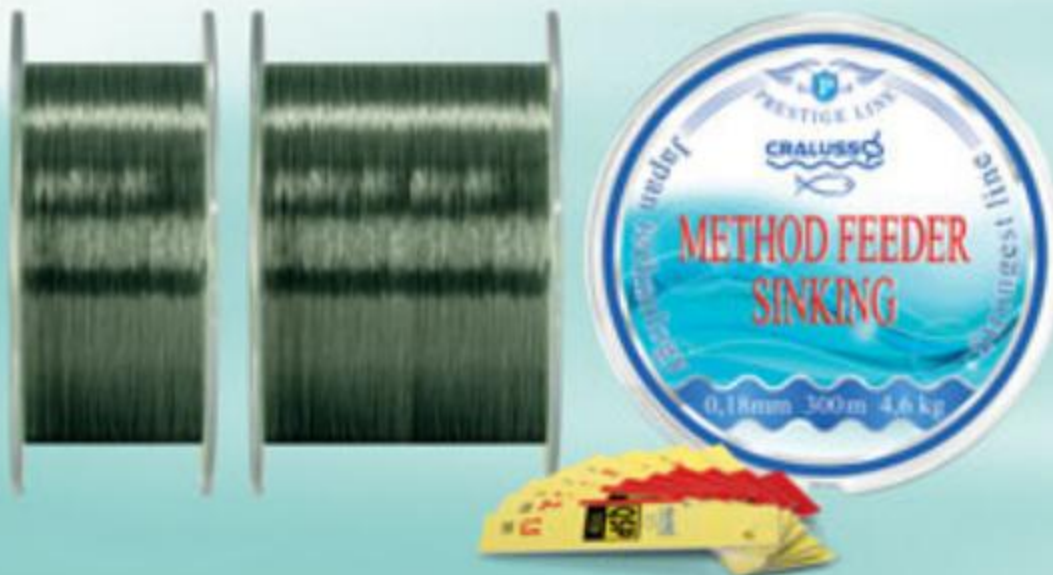

METHOD FEEDER SINKING

2072

2073

QSP
SYSTEM

Csúcsminőségű damil. Tesztjeinken, a legjobb eredményt produkálta, ez a Hi tech kopolimer damil. Nagyon jól merülő, alacsony nyúlású, rendkívül erős zsinór, mellyel speciális alacsony súrlódású bevonatának köszönhetően 10%-kal nagyobb dobástávolság és hosszabb élettartam érhető el.

Hossz (m)	Átmérő (mm)	Teszt (Kg)
300	0,18	4,6
300	0,20	5,8
300	0,22	6,9
300	0,25	8,8

Hossz (m)	Átmérő (mm)	Teszt (Kg)
600	0,18	4,6
600	0,20	5,8
600	0,22	6,9
600	0,25	8,8