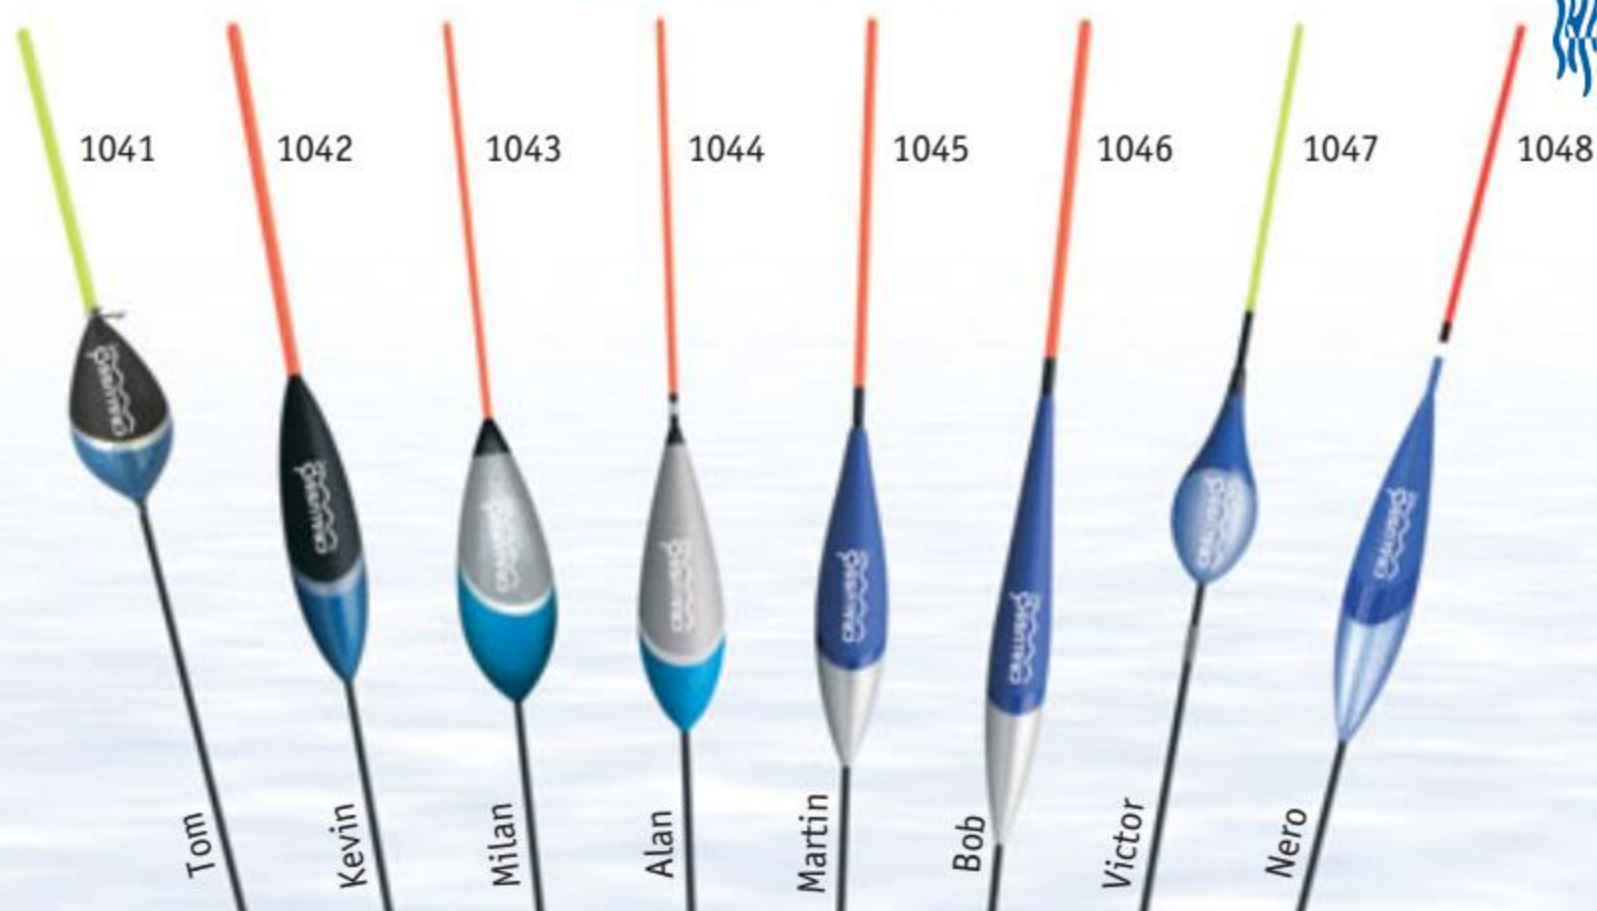

Balsafa úszók

Kód	Súly gr.	Antenna	Szár	Test	db/cs
1041	1-1,5-2-3-4-5-6	műanyag	üvegszár	balsa	5
1042	0,5-0,75-1-2-3-4	műanyag	üvegszár	balsa	5
1043	0,5-0,75-1-1,5-2-3	műanyag	üvegszár	balsa	5
1044	0,5-0,75-1-1,5-2-3	üveg	carbon	balsa	5
1045	0,4-0,5-0,75-0,8-1-1,25-1,5-2-3	levegős	carbon	balsa	5
1046	0,6-0,8-1-1,5-2	levegős	carbon	balsa	5
1047	0,6-0,8-1-1,5-2	üveg	carbon	balsa	5
1048	0,4-0,6-0,8-1-1,25	üveg	carbon	balsa	5