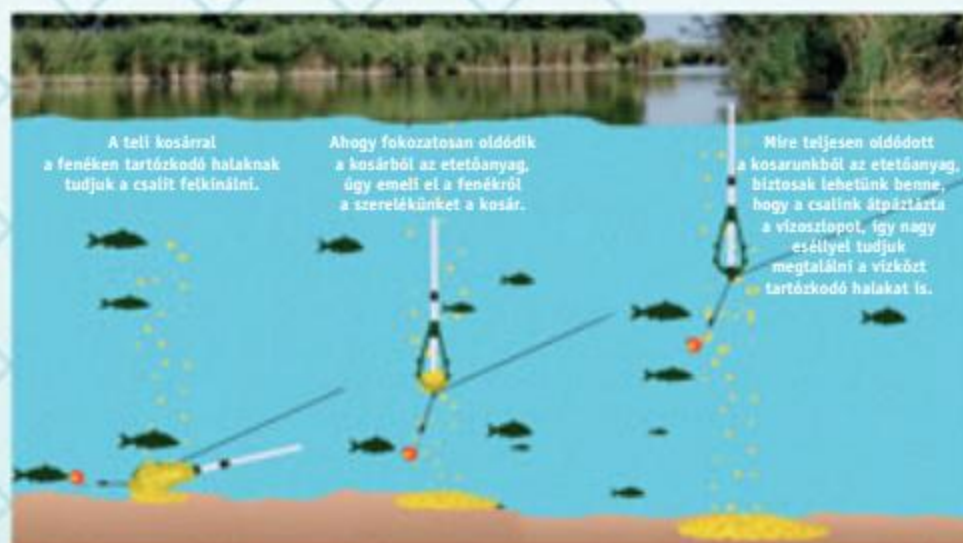

Pop Up vízközi feeder kosár állítható

ÚJ 3296

Újgenerációs method kosarak és töltők

Egyedülálló innováció az oltalommal védett, hosszanti bordás Cralusso method kosarak. Különleges kialakításának köszönhetően, a hosszanti bordákban kevésbé akad el a horog, tökéletesen tartja az etetőanyagot, melynek gyors kioldódást biztosít. Előre tölt súlypontjának köszönhetően hosszú, pontos, nagy távolságú dobások kivitelezhetők segítségével.