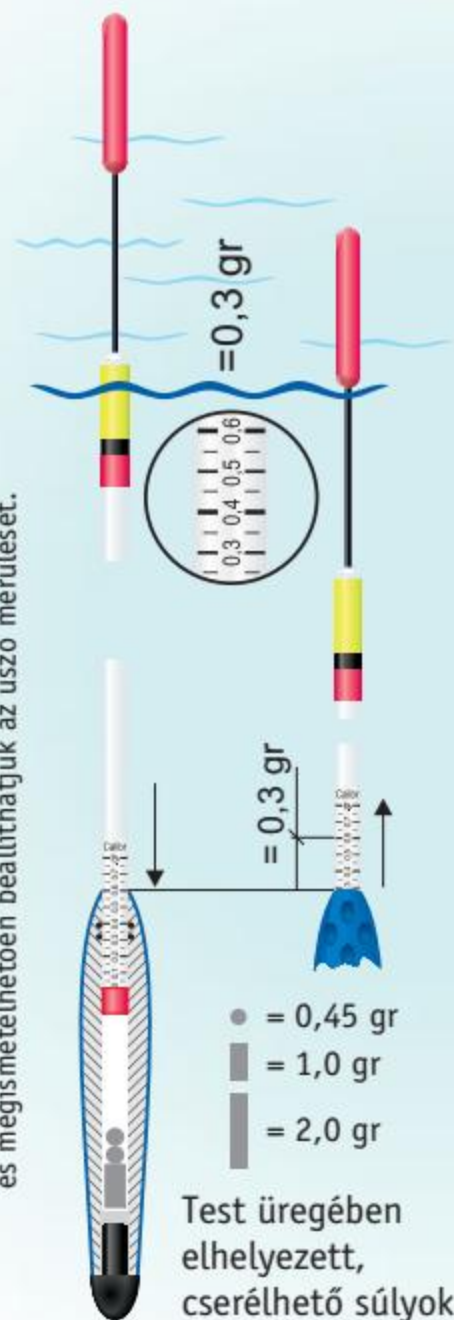

Méretetek: 8-10-12-14-16-18 gr

Folyamatos innovációnk célja a legjobb wagglerúszók megalkotása!

ARROW waggler

Kód: 1040

Az új fejlesztésű ARROW (nyíl) wagglerúszóba, beépítettük a lamellás súlyrendszert és a Cralusso legsikeresebb fejlesztéseit

1 2 3 4

Az ARROW wagglerrel, egy rendkívül jól repülő, érzékeny, sokoldalúan használható és könnyen kezelhető úszót kínálunk.

A hosszabb szár több előnyt is biztosít:

- segíti az úszót a repülésben,
- a vízben mélyebbre kerül az úszó súlypontja, ezért kevésbé befolyásolják a szél keltette felszíni áramlatok,
- a hosszú úszó mélyebbre süllyeszti a damilt, így megkönnyíti a damil víz alá merülését.

A szállításnál a mérete sem okoz gondot, mivel nem sérülékeny, akár a bothoz hozzá fogva, vagy akár két részben is tárolható, külön a szár és külön a test.

Méret gr	Cserélhető súly
8	3,0 gr
10	4,0 gr
12	5,0 gr
14	6,0 gr
16	7,0 gr
18	8,5 gr

PUR

BREAM FLOAT

Kód: 1082

Méret gr	Cserélhető súly
6	1,5 gr
8	2,5 gr
10	3,0 gr
12	4,0 gr
14	5,0 gr
16	6,0 gr

A kalibrációs szárnak az úszó testébe való ki és be mozgatásával, könnyen és megismételhetően beállíthatjuk az úszó merülését.