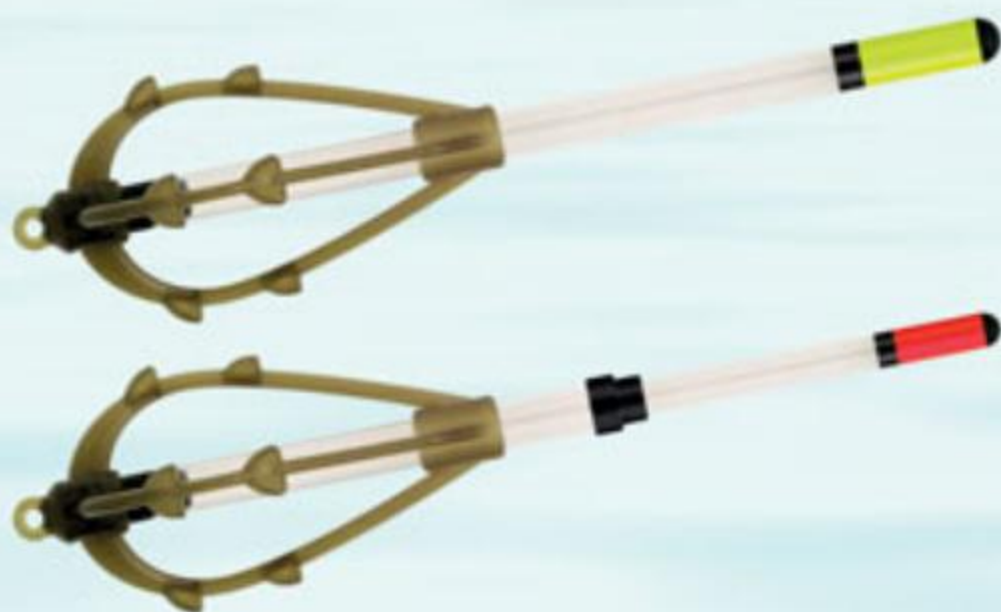

Pilán József a Cralusso teszthorgásza, 70 évesen megnyerte élete első világ bajnoki érmét!

Újdonságok

Pop Up feeder kosarak
48. oldal

Innovatív method kosár töltők
52. oldal

Újgenerációs method kosarak
48.- 51. oldal

Élelmiszer minőségű alapanyagokból
készült vitaminozott csalik • 42. oldal

Method feeder horgászszinór
27. oldal

A Cralusso által kifejlesztett új hidrodinamikai forma számos előnye közül a leglényegesebb, hogy visszatartásnál a test nem emelkedik ki a vízből. Rakós botos horgászathoz, közepesen vagy erősen visszatartott úsztatáshoz ajánlott. A Torpedó úszó meggyőző működése és megbízható minősége miatt a hobbihorgászok, versenyzők, világbajnokok, No 1 laposúszójává vált!