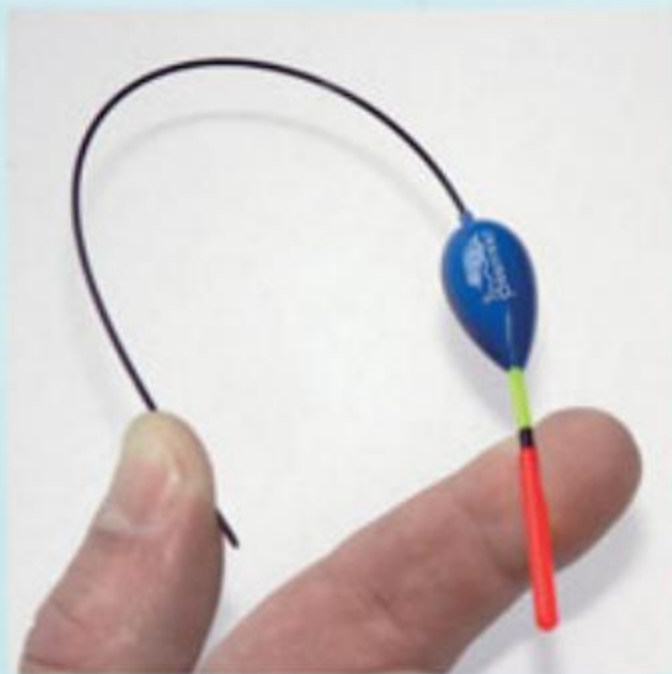

Spirit

Kód: 1016
(üvegszáras)

Univerzális forma, mely alkalmazható álló és folyóvizben egyaránt. A beépített műanyag védőcsőnek köszönhetően rakósbotos pontyozáshoz különösen ajánlott!

Méretetek: 0,5 - 0,75 - 1
1.5 - 2 - 3 - 4 - 5 - 6

CAPRI

Kód: 1017
(üvegszáras)

Karcsú formájának köszönhetően alkalmas a finomszerelések horgászathoz. Úszónkat még érzékenyebbé tehetjük, ha magát az egy mm-es üvegszárat antennaként használjuk.

Méretetek: 0,2 - 0,3 - 0,5 - 0,75 - 1
1.5 - 2 - 3 - 4 - 5 - 6

Erős, strapabíró felépítésének és cserélhető antennáinak köszönhetően, alkalmasak mind a finomszerelések, mind a nagyhalas horgászathoz.

Belső és külső zsinóvezetéssel is szerelhetjük

Saját igényeinknek megfelelően rendkívül sok variációban állíthatók össze, és az alkatrészek a különféle cseppúszóink között szabadon cserélgethetők! A variációk számának csak a fantázia szab határt!