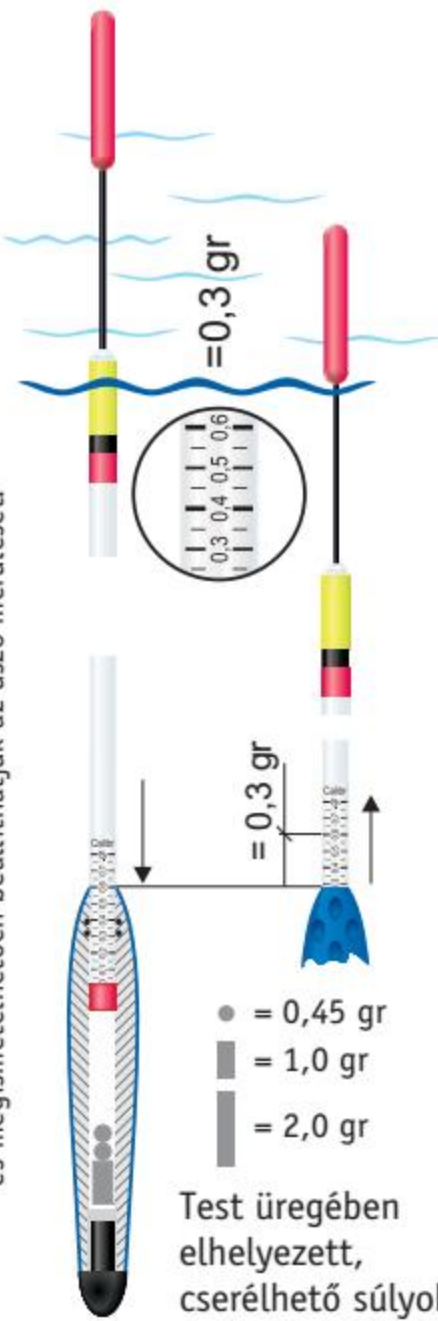

Méretek:

3 - 4 - 6 - 8 - 10 - 12 - 15 - 20 gr

PUR

Bolo

Kód: 1005

Méretek:

3 - 4 - 6 - 8 - 10 - 12
15 - 20 gr

Gyűrűs botra ajánlott folyóvízi úszó, enyhén és közepesen visszatartott, kisodródás nélküli úsztatáshoz. Eredményesen használhatjuk hagyományos úsztatáshoz, vagy bolognai módszerhez. Ekkor a parttól nagyobb távolságban, az etetési sávon vezethetjük a Bolo.

Az úsztatás első szakaszában enyhébben, az alsó szakaszában erősebben visszatartathatjuk az úszót.

PUR

Szabadalmazott megoldású waggler a Cralusstól

ROCKET

Kód: 1006

A Rocket waggler, a hosszú, pontos, egyenes dobásokhoz fejlesztettük ki. Egyedülálló repülési tulajdonságokkal rendelkezik, melyek felülmúlják a hagyományos dartos wagglereket is.

Speciális, cserélhető műanyag szárok, melyek az erős igénybevételt is jól tűrik, és nem görbülnek el.

A kalibráció a leggyorsabb, legegyszerűbb, legpontosabb beállítást biztosítja. (0,05 gr osztás) Az úszószár testből való kihúzásával és benyomásával tudjuk az antennánk gyors beállítását elvégezni