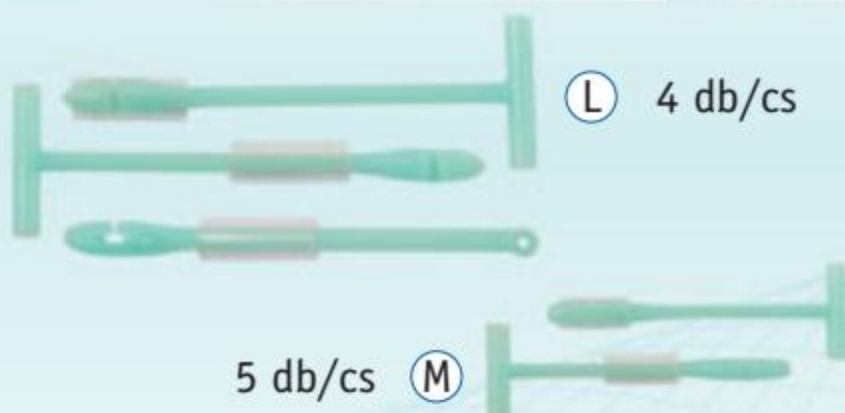

2202

4 db/cs

Full stop ütköző

2203

1 db/cs

T távtartó

2205

Ⓛ 4 db/cs