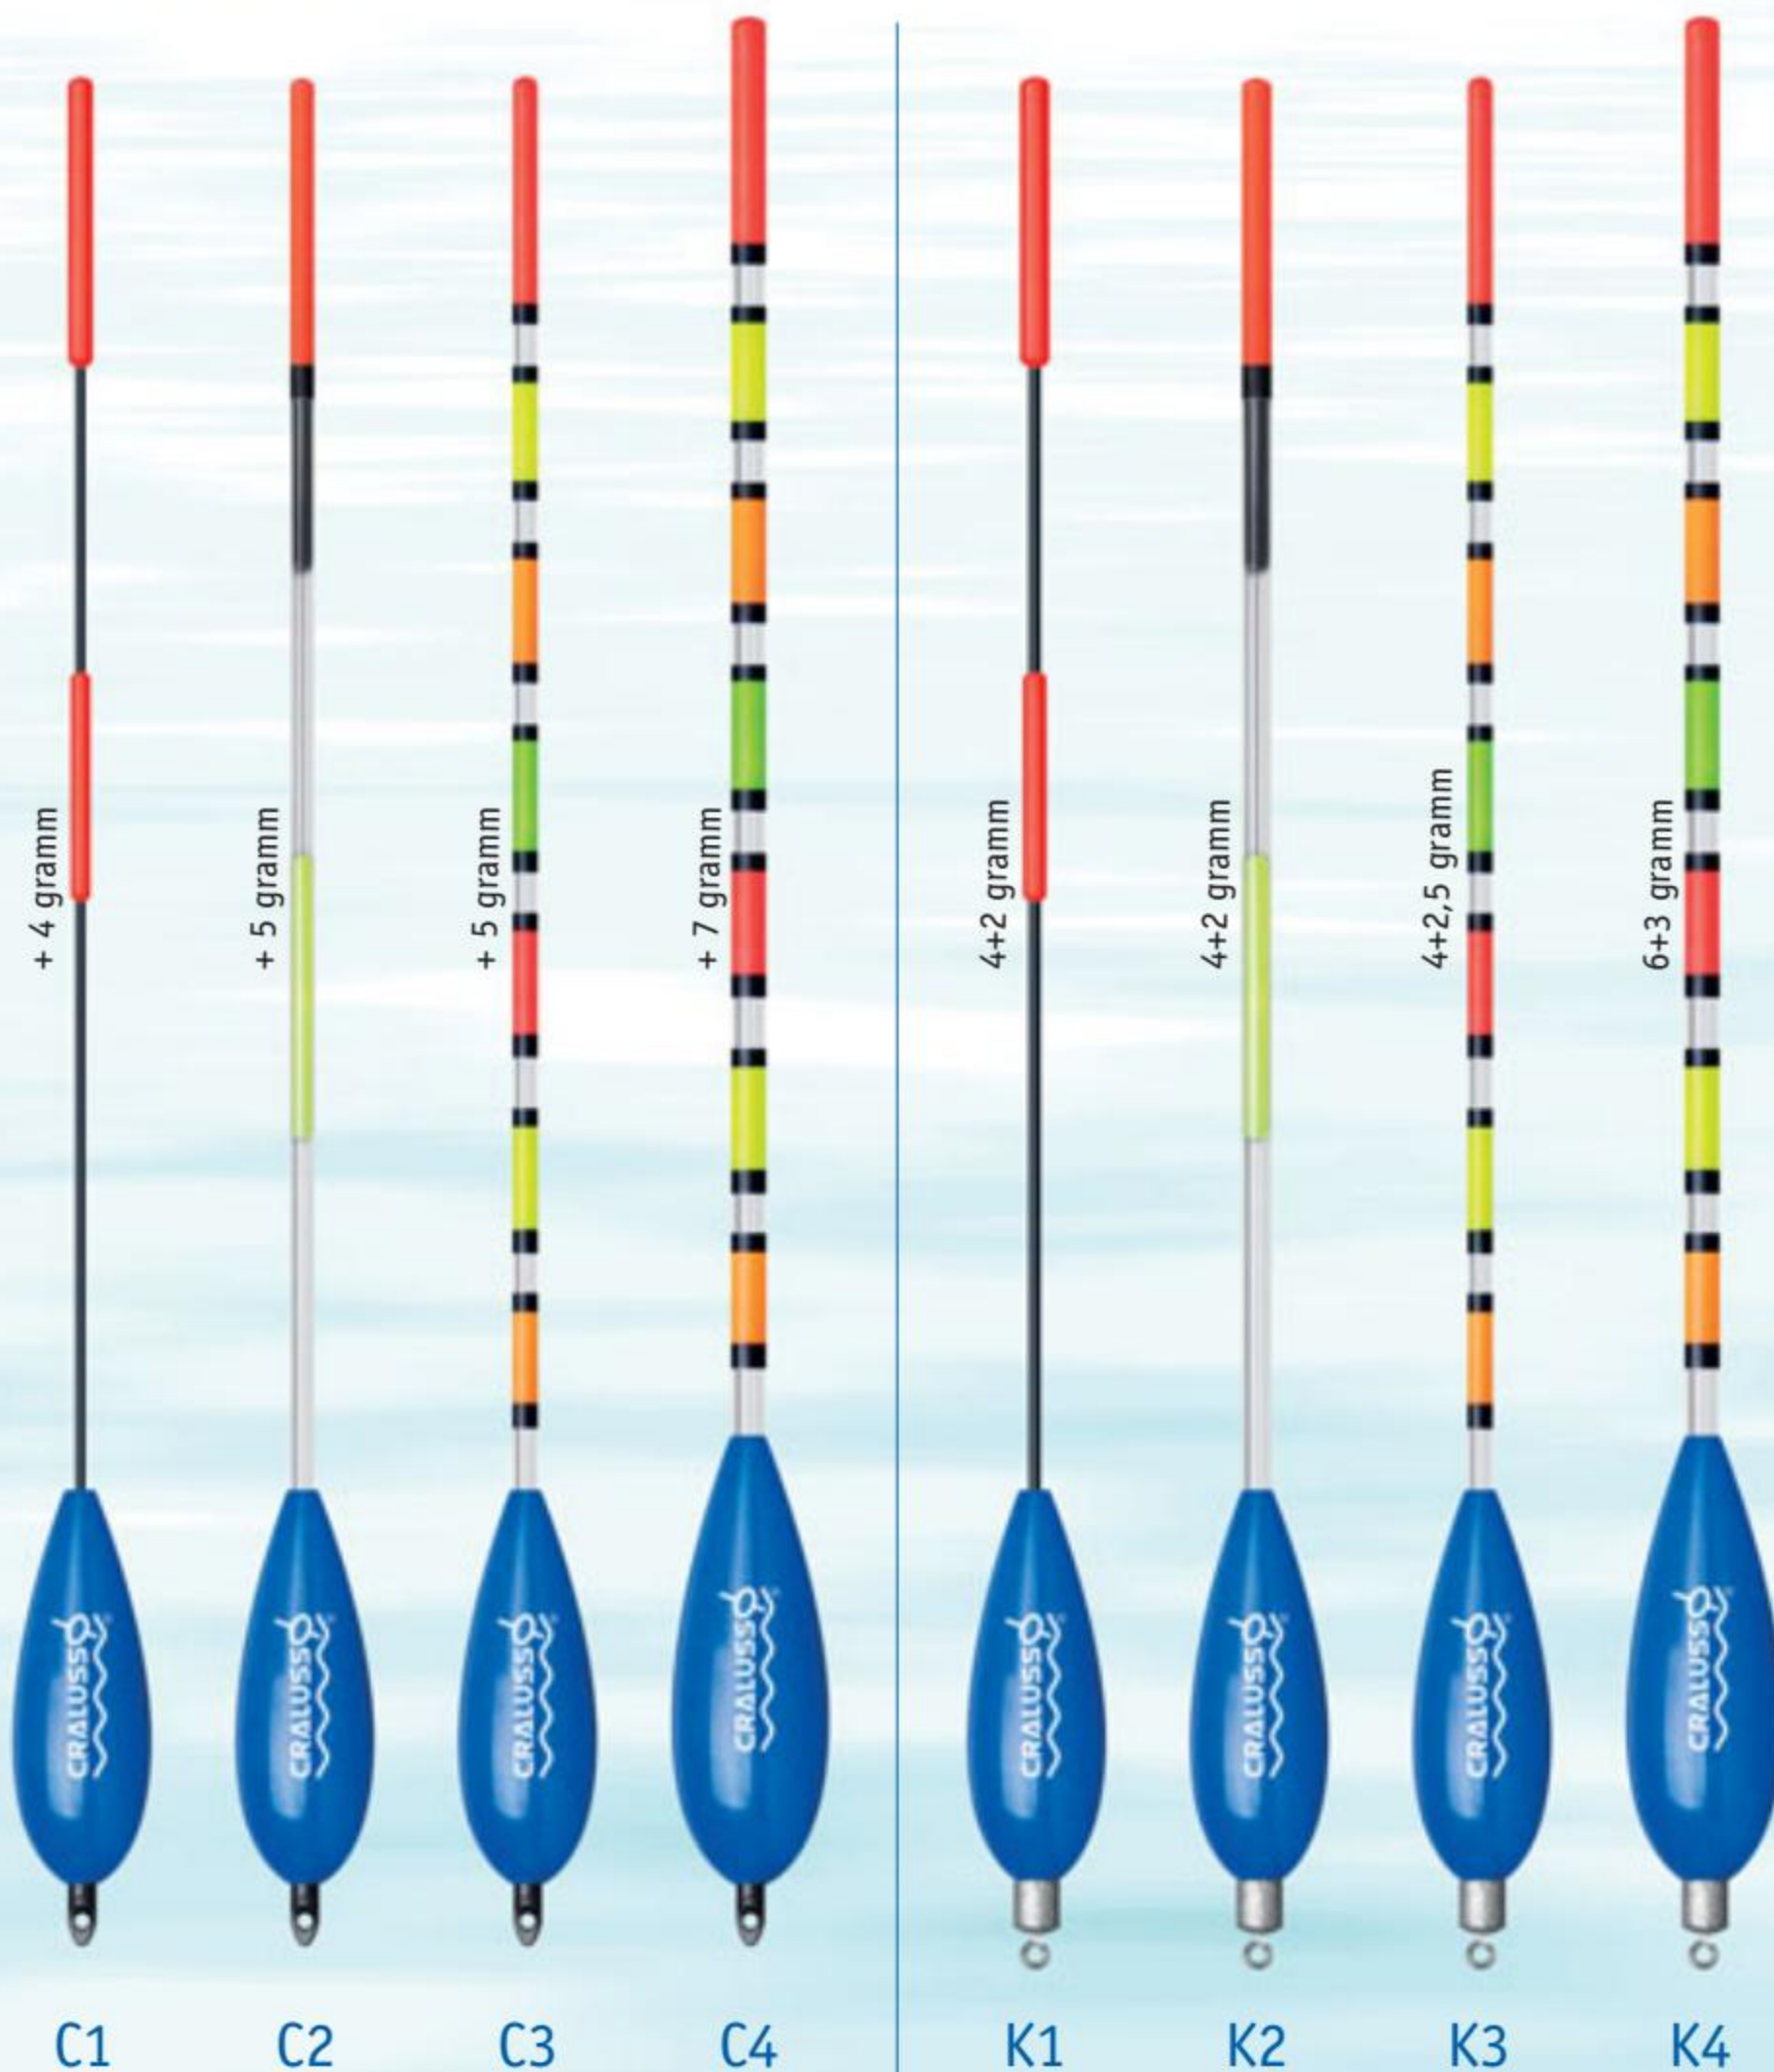

Pontyozó úszók

Önsúly nélküli pontyozó úszók
PUR testtel

Önsúlyos pontyozó úszók
PUR testtel

Kód: 1090

Kód: 1095

Strapabíró horgászúszók pur testtel, pontyhorgászathoz fejlesztve

Szélsőséges körülmények között is megbízható úszók

Kód: 1021

Fix önsúlyos úszók

Önsúly nélküli úszók

Kód: 1022

A hagyományos csepp formájú úszók megalkotásánál cégünk filozófiájának megfelelően a hangsúlyt a könnyű használhatóságra, variálhatóságra és a strapabíró kivitelre helyeztük. A Convert systemnek köszönhetően a Cralusso cseppúszók alkatrészei, antennái egymás közt szabadon cserélhetők, variálhatók, amivel rendkívül sokféle összeállítás valósítható meg. Az úszók áttetsző üvegszárral (ami a vízben jóformán láthatatlan) kerülnek forgalomba.

Spirit

Kód: 1016
(üvegszáras)

Univerzális forma, mely alkalmazható álló és folyóvizben egyaránt. A beépített műanyag védőcsőnek köszönhetően rakósbotos pontyozáshoz különösen ajánlott!

Méretetek: 0,5 - 0,75 - 1
1.5 - 2 - 3 - 4 - 5 - 6