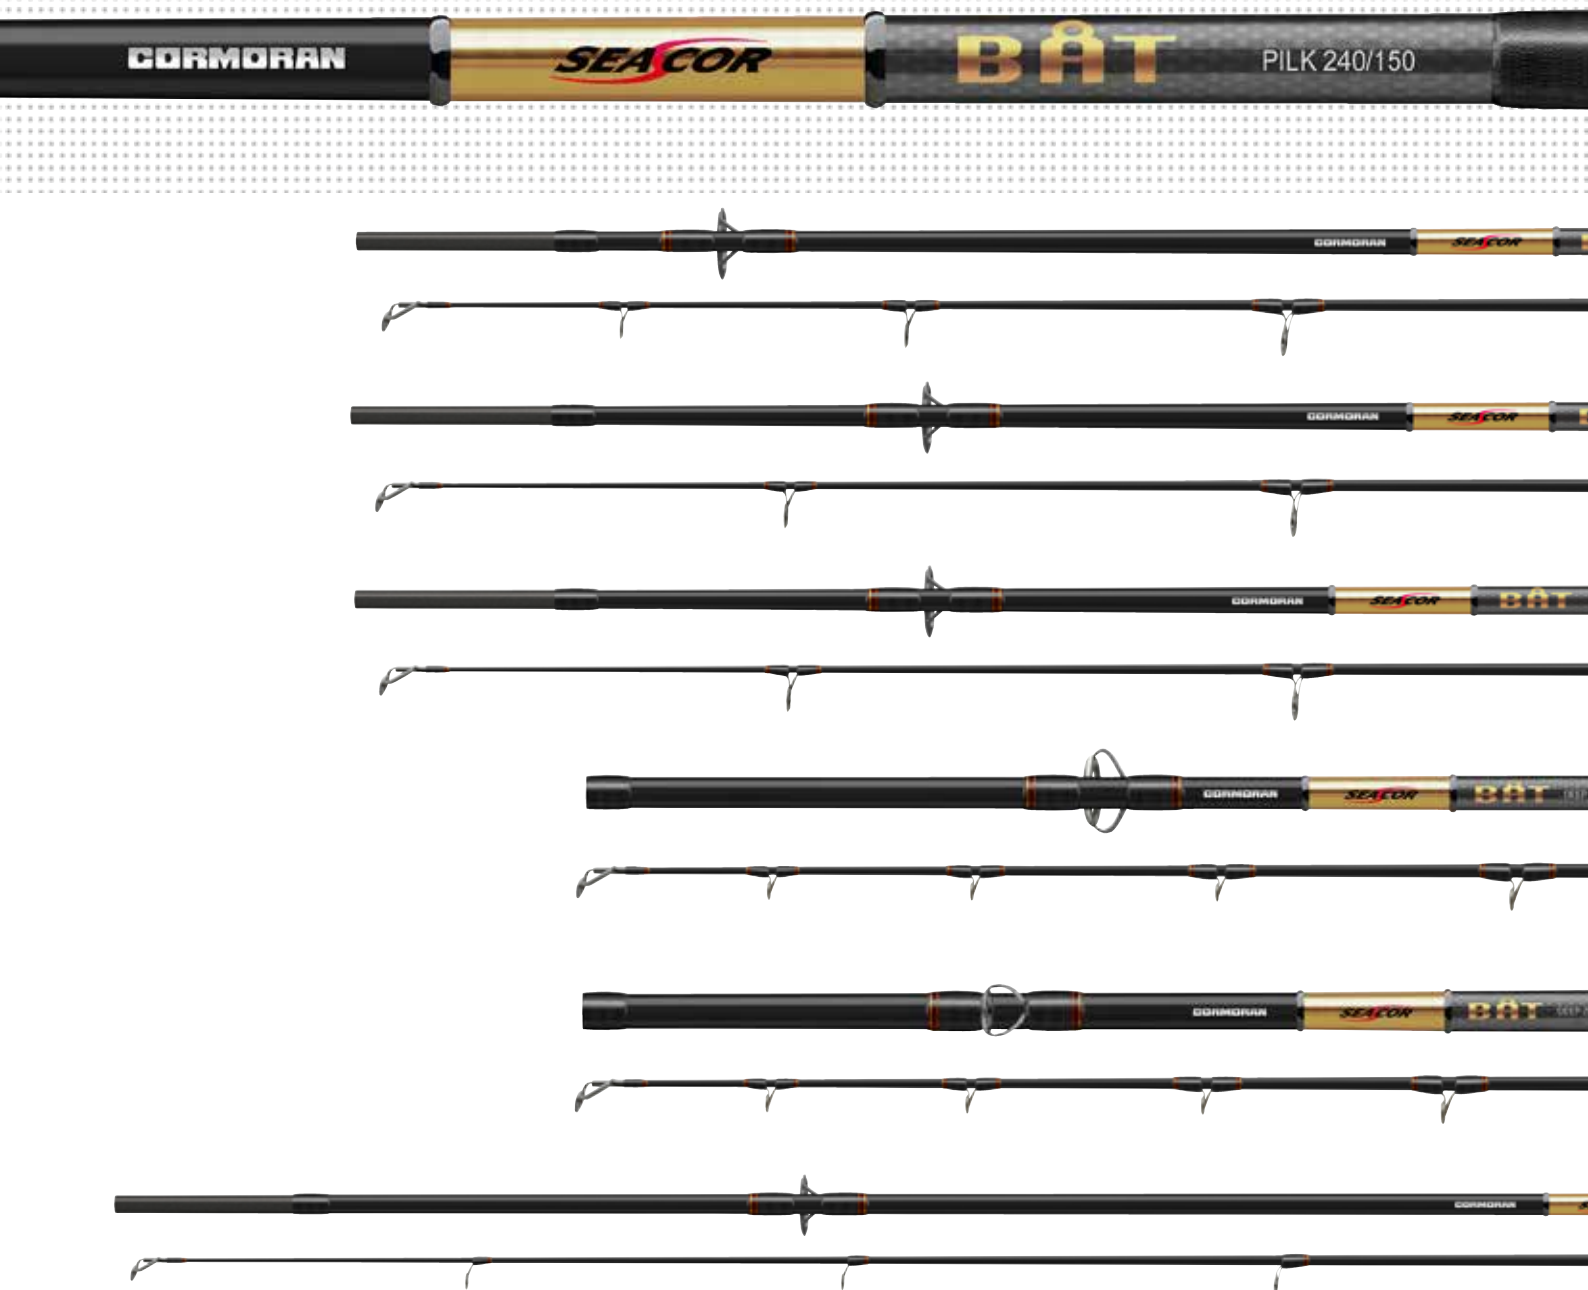

Tengeri horgászbotok