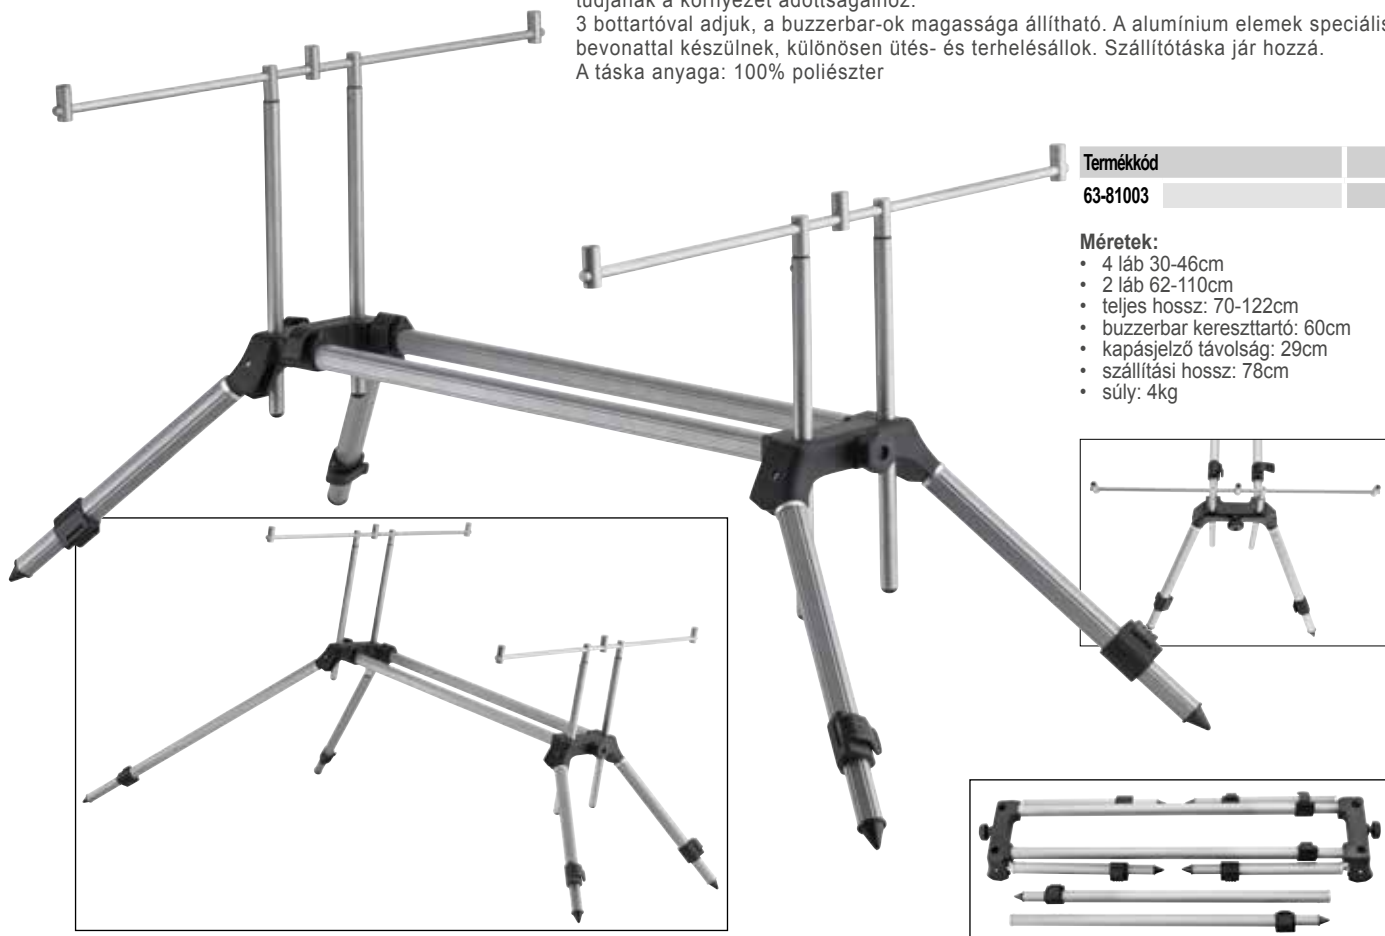

3 bottartóval adjuk, a buzzerbar-ok magassága állítható. A alumínium elemek speciális bevonattal készülnek, különösen ütés- és terhelésállóak. Szállítótáska jár hozzá. A táska anyaga: 100% poliészter

Termékkód