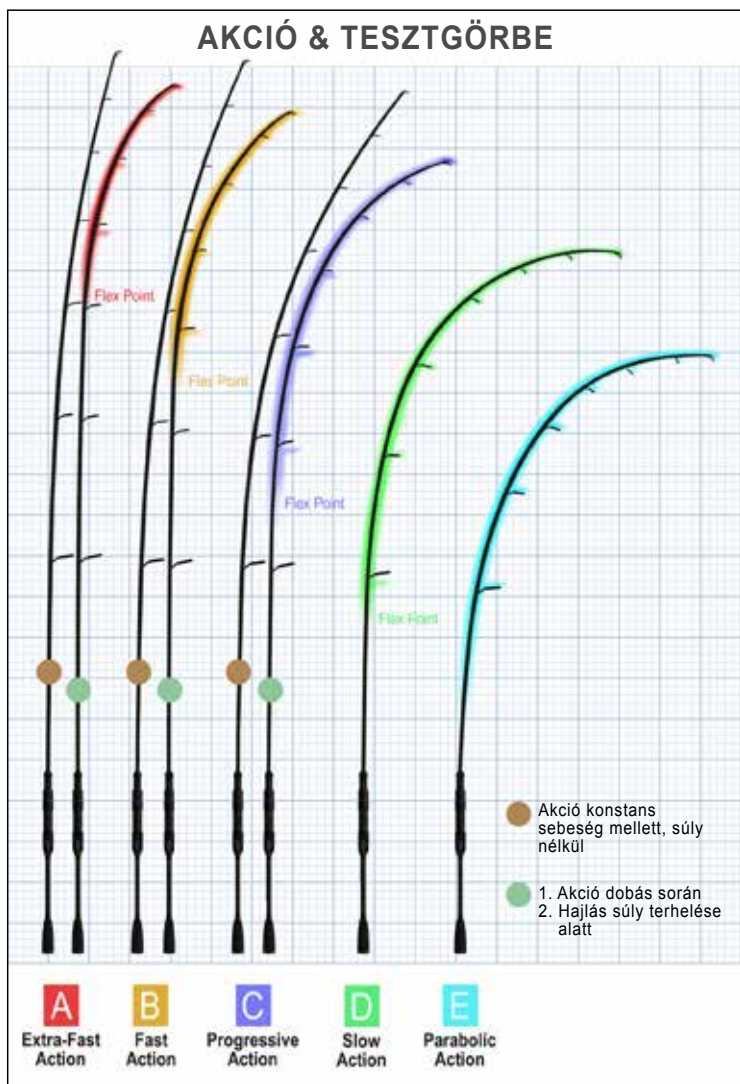

ERŐ & ELLENÁLLÁS A HAJLÍTÓ ERŐKNEK

Ezen az ábrán az erősségi & merevségi osztályokat ábrázoltuk az adott dobósúly kategóriákban (mindegyiket azonos súllyal terheltük, az „5”, mint súlyadat jelzőszám, nem 5kg-ot jelent). Ezek az osztályok azonban rugalmasabbak azért, mint ahogy itt ábrázoltuk. Tehát adott esetben minden további nélkül előfordulhat, hogy egy L erősség & merevség érték mellett is lehet 28g dobósúlya egy botnak.