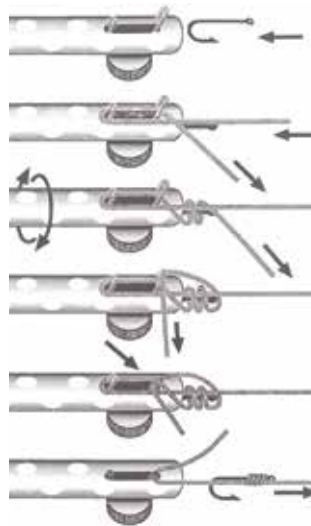

Horgász kellékek

Krimpelő fogó

Minőségi krimpelő fogó, precízen vágott nyomópontokkal, melyek aztán majd nyílásbiztosan rögzítik a roppantócsövet. Praktikus, pultra tehető csomagolásban.

Termékkód	tart./csomag	
84-10100	1db	

Krimpelő fogó

Igen jó minőségű krimpelő fogó rablóhalazáshoz, drótelőke készítéshez, 5 nyomóponttal készül.

Termékkód	hossz	
84-12013	15.0 cm	

Bojlis szerszámkészlet

Nagyon kedvező árú komplett készlet bojlifúróval, bojlifűző tüvel, splicer- és stringer tűkkel.

Termékkód	tart./csomag	
11-04400	4 db	

Horogkötő

Praktikus segédeszköz, a legkisebb snecizó horog is biztosan köthető vele.

Termékkód	hossz	tart./csomag
48-54010	12.0cm	1db