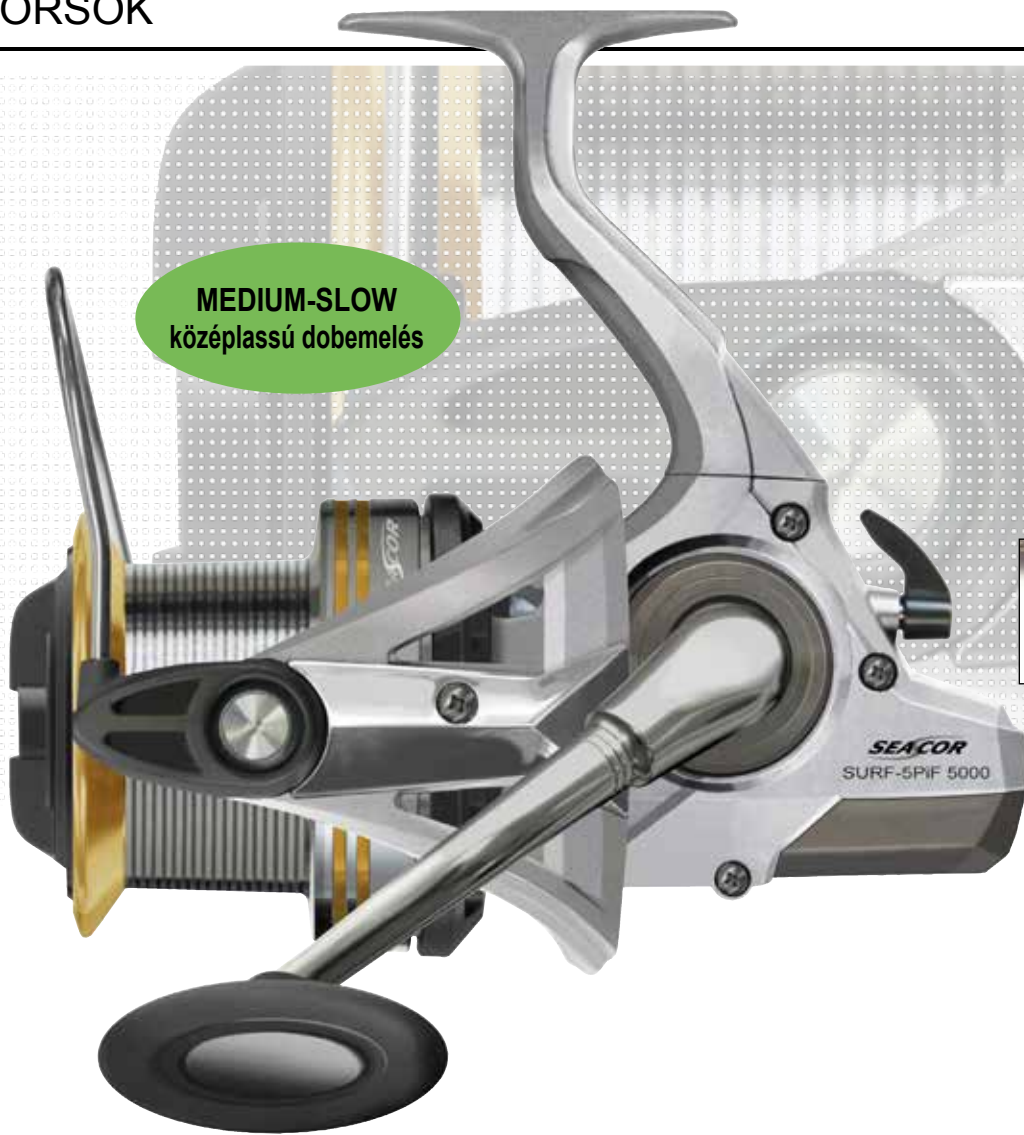

MEDIUM-SLOW
középlassú dobemelés