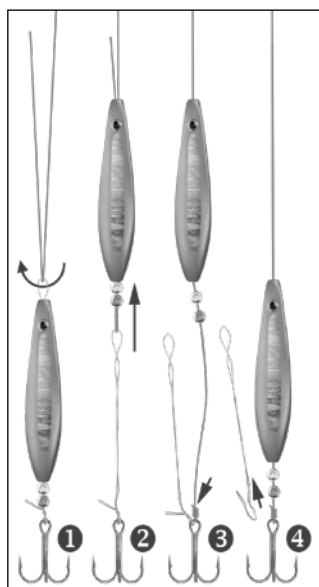

Praktikus befűzősegédlettel

1. Vezessük át a főzsinórt a befűződrót szemén
2. Húzzuk fel a főzsinórra a kanalat és a gyöngy ütközőket (mint a gumistoppert)
3. Kössük a horgot a főzsinórra
4. Vegyük le a befűződrótot

Cora-Ti

Termékkód	hossz	súly	Termékkód	hossz	súly
tobis ghost			lazer ghost		
50-801701	7.0 cm	13.0 g	50-801702	7.0 cm	13.0 g
50-801751	7.5 cm	18.0 g	50-801752	7.5 cm	18.0 g
50-801901	9.0 cm	24.0 g	50-801902	9.0 cm	24.0 g
lazer blue			hot orange		
50-801703	7.0 cm	13.0 g	50-801704	7.0 cm	13.0 g
50-801753	7.5 cm	18.0 g	50-801754	7.5 cm	18.0 g
50-801903	9.0 cm	24.0 g	50-801904	9.0 cm	24.0 g
night tobis			hot tobis		
50-801705	7.0 cm	13.0 g	50-801706	7.0 cm	13.0 g
50-801755	7.5 cm	18.0 g	50-801756	7.5 cm	18.0 g
50-801905	9.0 cm	24.0 g	50-801906	9.0 cm	24.0 g
black&red			lime pearl		
50-801707	7.0 cm	13.0 g	50-801708	7.0 cm	13.0 g
50-801757	7.5 cm	18.0 g	50-801758	7.5 cm	18.0 g
50-801907	9.0 cm	24.0 g	50-801908	9.0 cm	24.0 g

Cora-Si

Termékkód	hossz	súly	Termékkód	hossz	súly
tobis ghost			lazer pearl		
50-802701	7.0 cm	13.0 g	50-802702	7.0 cm	13.0 g
50-802751	7.5 cm	18.0 g	50-802752	7.5 cm	18.0 g
50-802901	9.0 cm	24.0 g	50-802902	9.0 cm	24.0 g
lazer blue			hot orange		
50-802703	7.0 cm	13.0 g	50-802704	7.0 cm	13.0 g
50-802753	7.5 cm	18.0 g	50-802754	7.5 cm	18.0 g
50-802903	9.0 cm	24.0 g	50-802904	9.0 cm	24.0 g
night tobis			hot tobis		
50-802705	7.0 cm	13.0 g	50-802706	7.0 cm	13.0 g
50-802755	7.5 cm	18.0 g	50-802756	7.5 cm	18.0 g
50-802905	9.0 cm	24.0 g	50-802906	9.0 cm	24.0 g
black&red			lime pearl		
50-802707	7.0 cm	13.0 g	50-802708	7.0 cm	13.0 g
50-802757	7.5 cm	18.0 g	50-802758	7.5 cm	18.0 g
50-802907	9.0 cm	24.0 g	50-802908	9.0 cm	24.0 g