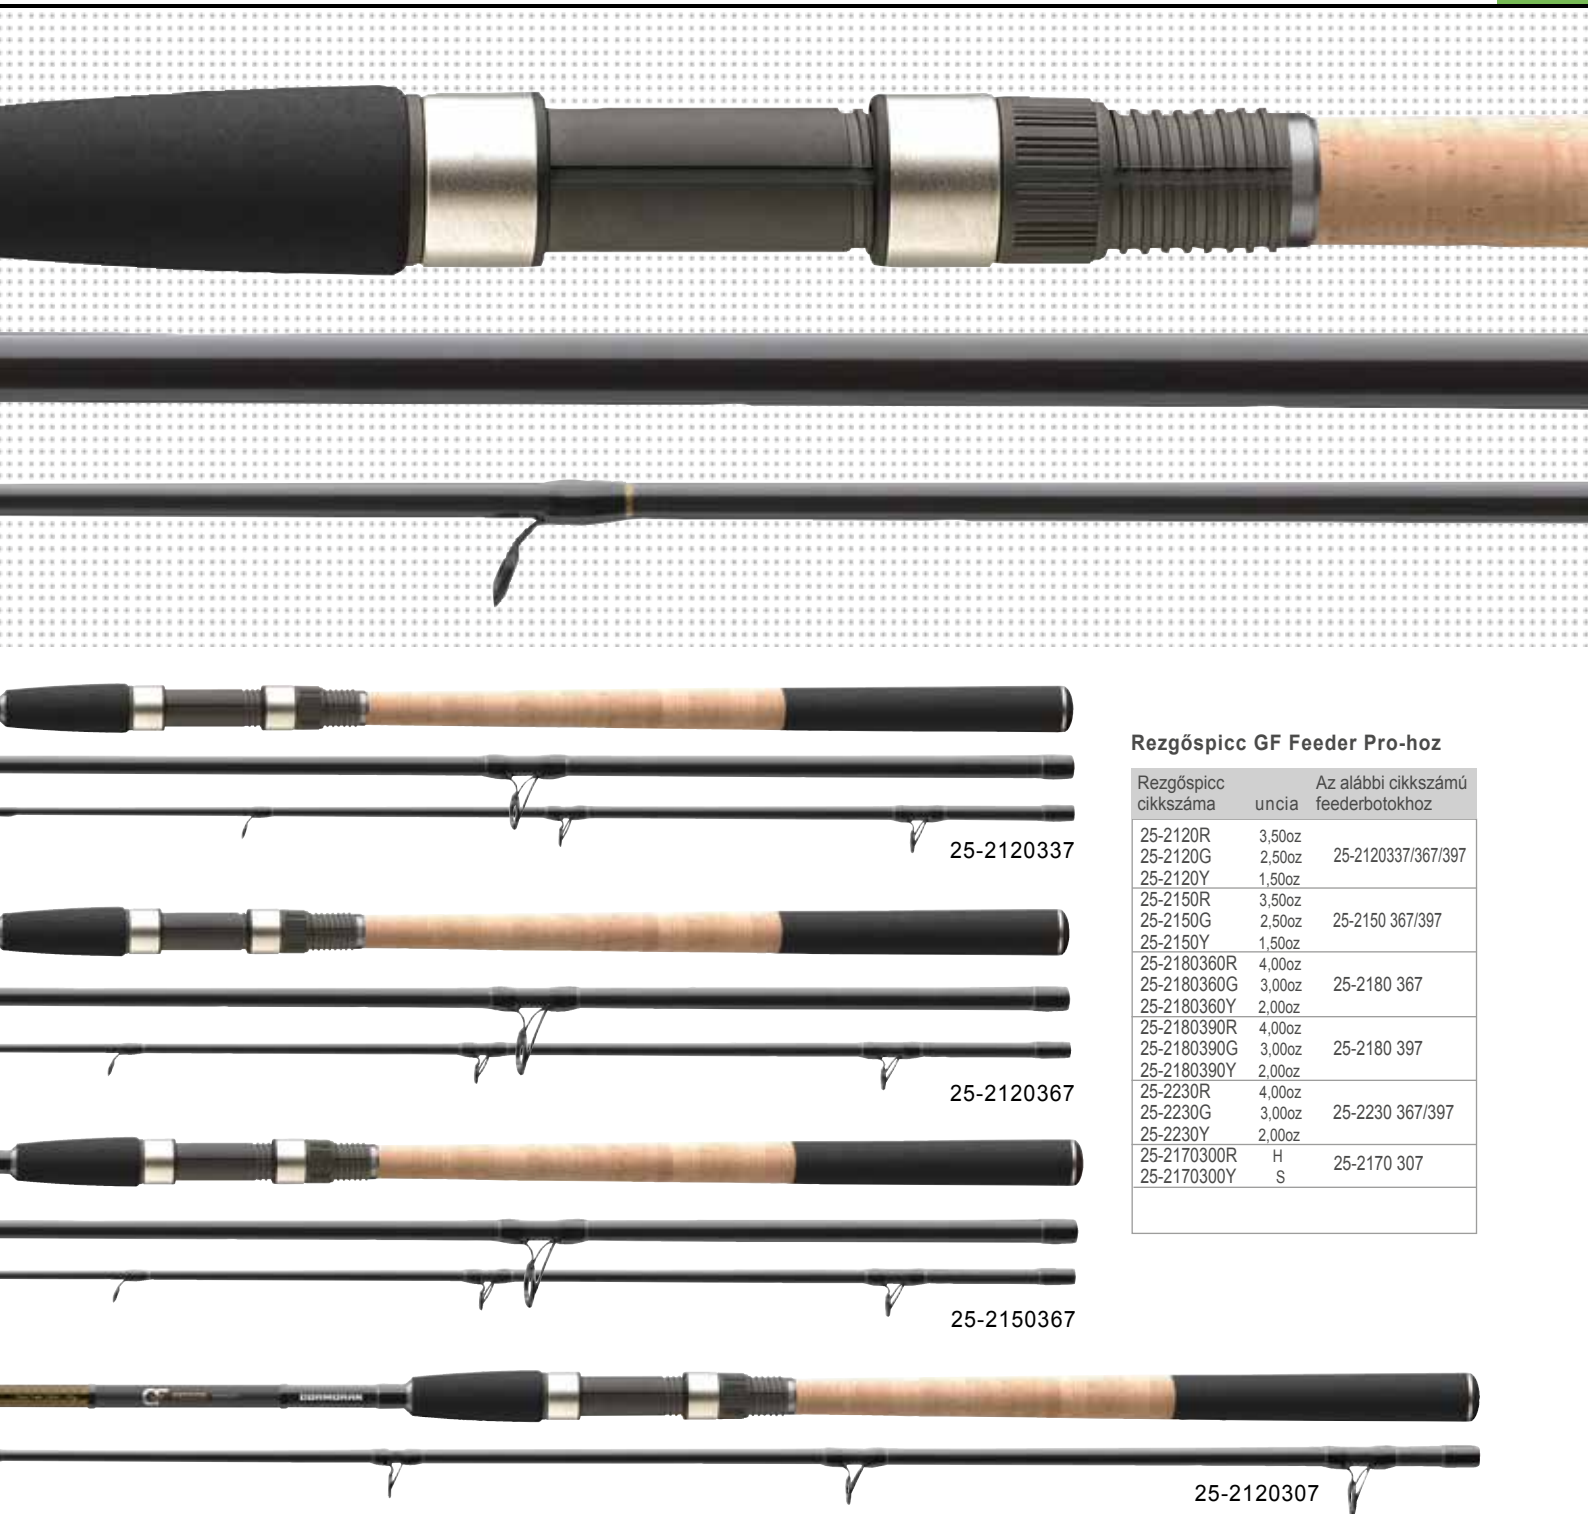

Rezgőspicc GF Feeder Pro-hoz

Rezgőspicc cikkszám	uncia	Az alábbi cikkszámú feederbotokhoz
25-2120R	3,50oz	25-2120337/367/397
25-2120G	2,50oz	
25-2120Y	1,50oz	
25-2150R	3,50oz	25-2150 367/397
25-2150G	2,50oz	
25-2150Y	1,50oz	
25-2180360R	4,00oz	25-2180 367
25-2180360G	3,00oz	
25-2180360Y	2,00oz	
25-2180390R	4,00oz	25-2180 397
25-2180390G	3,00oz	
25-2180390Y	2,00oz	
25-2230R	4,00oz	25-2230 367/397
25-2230G	3,00oz	
25-2230Y	2,00oz	
25-2170300R	H	25-2170 307
25-2170300Y	S	

GF Feeder Pro

3 rezgőspiccel (1x karbon, 2x üvegszálás), valamint vékony parafa/mohagumi nyélborítással.

Termékkód	láb-méter	TC	szállít. hossz	részek	súly	gyűrűk		
25-2120337	3.30m	40-120g	118cm	3+3	250g	14		
25-2120367	3.60m	40-120g	128cm	3+3	285g	14		
25-2120397	3.90m	40-120g	138cm	3+3	310g	14		
25-2150367	3.60m	50-150g	128cm	3+3	285g	14		
25-2150397	3.90m	50-150g	138cm	3+3	320g	14		
25-2180367	3.60m	60-180g	128cm	3+3	290g	14		
25-2180397	3.90m	60-180g	138cm	3+3	320g	14		
25-2230367	3.60m	80-230g	128cm	3+3	300g	14		
25-2230397	3.90m	80-230g	138cm	3+3	330g	14		

GF Feeder Pro Short Track

2 rezgőspiccel (1x karbon, 1x üvegszálás), valamint vékony parafa/mohagumi nyélborítással.

Termékkód	láb-méter	TC	szállít. hossz	részek	súly	gyűrűk		
25-2170307	3.00m	50-170g	156cm	2+2	225g	12