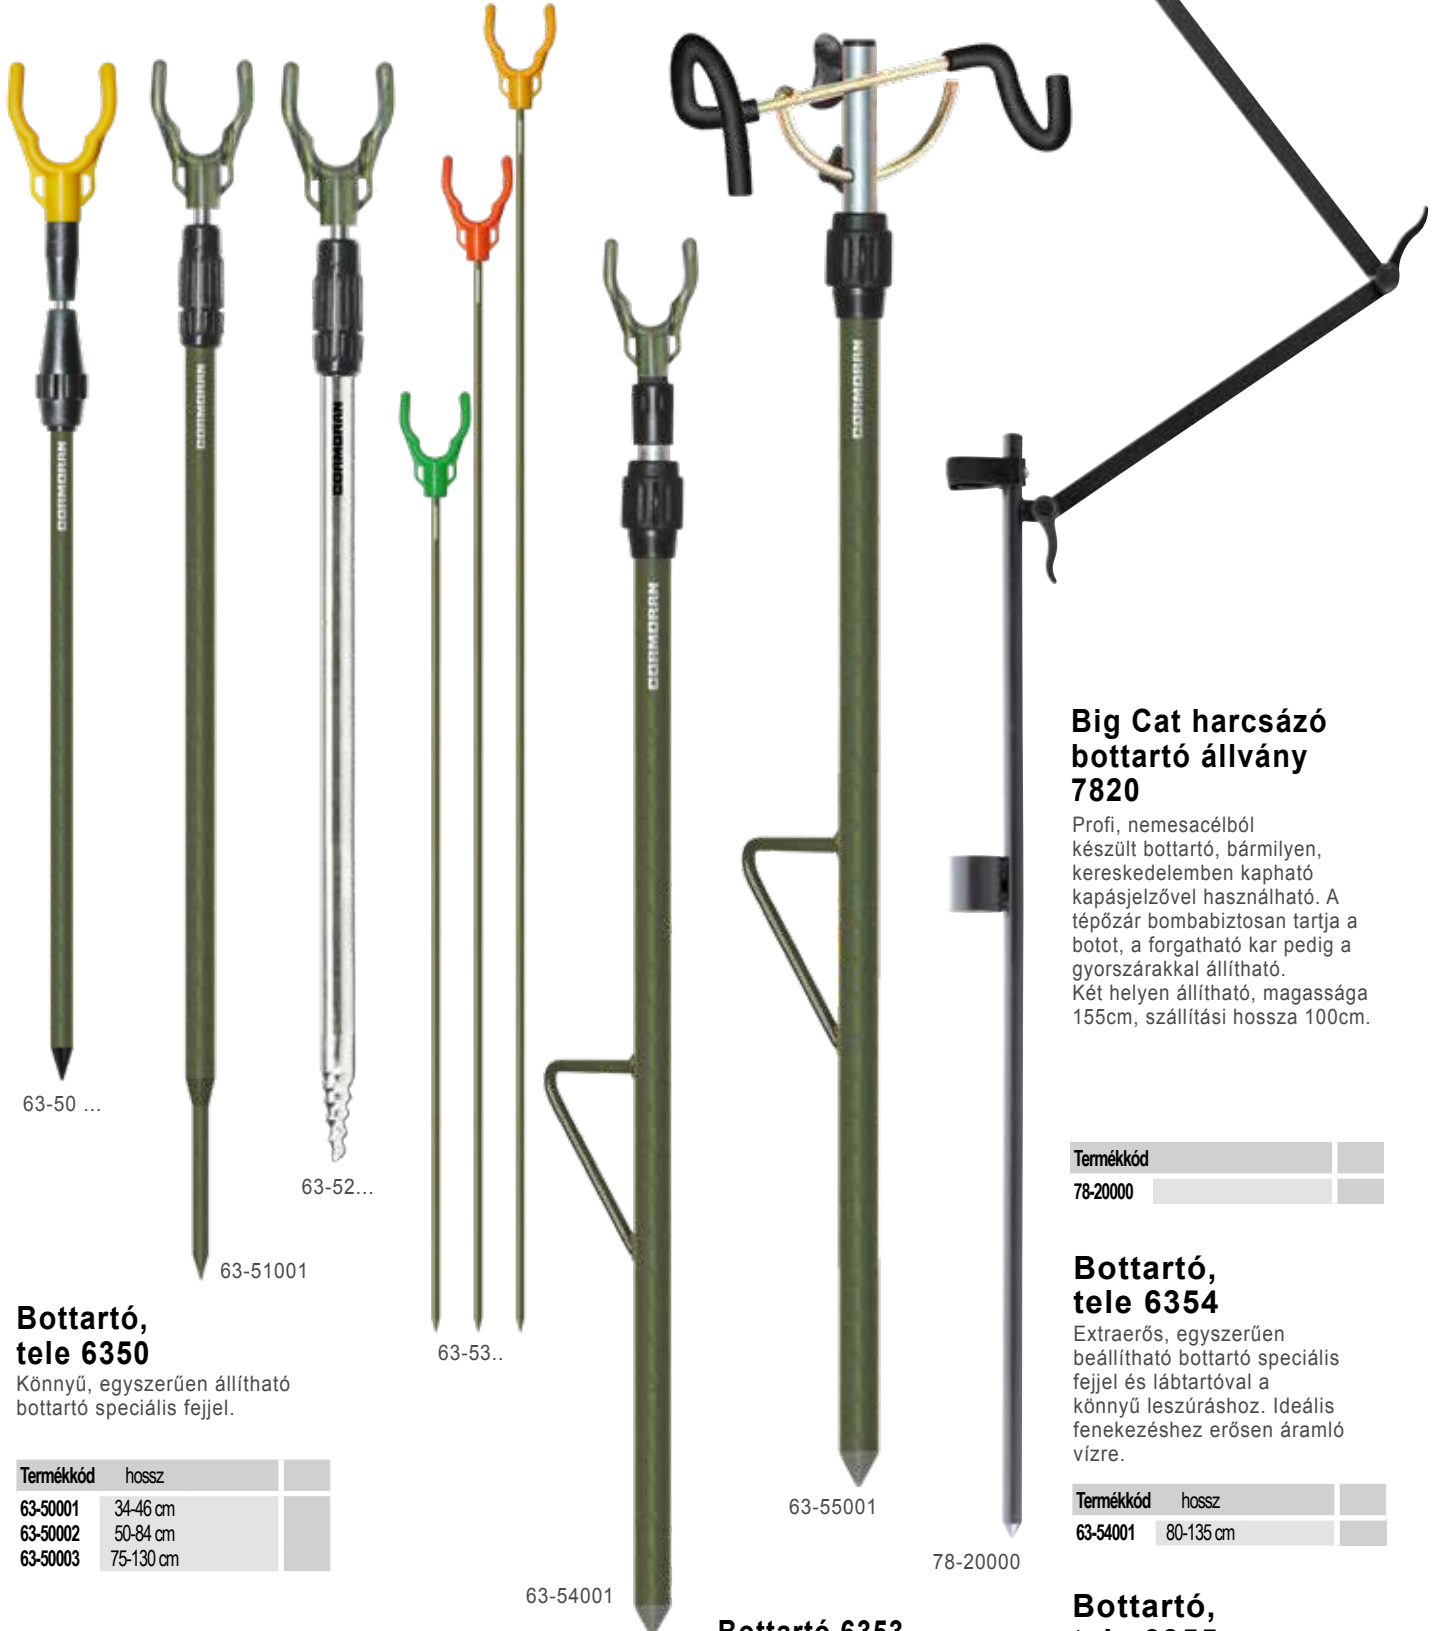

Termékkód	hossz
63-61001	30 cm
63-61002	45 cm
63-61003	60 cm

63-56001

63-58 ...

63-59 ...

63-61 ...

63-60001

63-57001

Bottartók