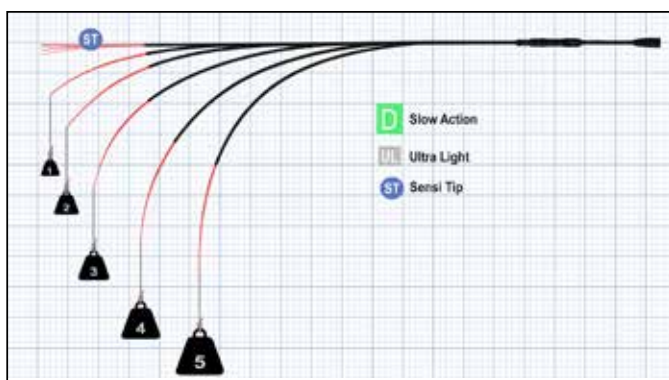

Egy lassú, D akciós bot UL, azaz ultralight kategóriában, ST karbon spiccel készítve különböző terhelés mellett, súly alatt az alábbi képet mutatja. Dobósúly-tartománya 1-15g közé tehető. Ez a bottípus tökéletesen alkalmas egyszerűen vezethető műcsalikkal, mint például kis támozó villantókkal történő pisztrángozásra, sügerezésre kisebb kiterjedésű vizeken, ahol nem szükséges nagy távolságra horgászni. A karbon tüspicc extrém érzékeny, és a legfinomabb csipést is jelzi. Az erő kifejtés lehetősége korlátozott, de a fásasztás egy ilyen bottal különleges élmény.