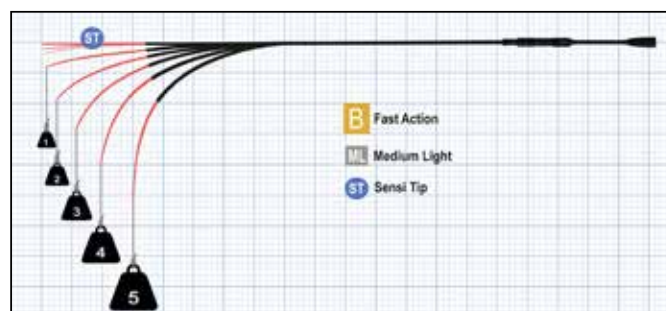

Egy gyors B akciós, ML, azaz medium light kategóriás, ST tömör karbon spiccel készült bot, különböző terhelés mellett, súly alatt, az alábbi módon viselkedik. Dobósúly-tartománya 8-35g között van. Kitűnő példa egy süllős, sügeres, pisztrángos jigger botra, kisebb gumihalas jiges pecára, drop shotra, de ideális természetes csalis sügeres botnak is. A tömör karbonspicc roppant érzékeny, és a legfinomabb rányúlást is jelzi. Fásasztás során egy ilyen bot erős gerince ellenére sem problémás, és minden más területen is várakozásnak megfelelően teljesít.

Ennek a bottípusnak az L kategóriás tagjai tökéletesek finom horgászatra, kisméretű gumicsalikkal és jégkkel sügérré, süllőre és pisztrángra is, valamint Texas- és Carolina righez.

Az UL kategóriában ezen típus tagjai a legkisebb műcsalis finompecára való pisztrángra, sügérré és süllőfélékre.