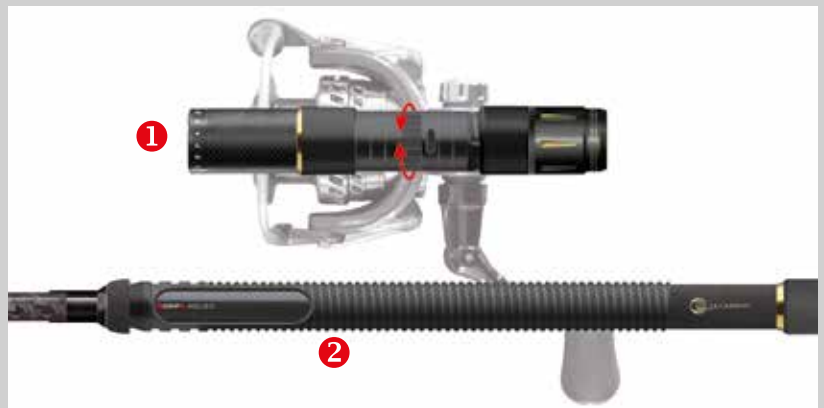

Pótdobok Pro Carp orsókhoz

19-9978500	Pro Carp GBR 7PIF 5000	alumínium
19-9978550	Pro Carp GBR 7PIF 5500	alumínium

BOTOK 2021/2022

Botok 2021/2022

Az SRP orsótartó

Az SRP (Sliding Reelseat Position) orsótartó egy, a horgászok több generációját foglalkoztató problémára kínál megoldást. Mindenki olyan botot szeretne, aminek számára optimális a nyélhossza. A valóságban jobbra csak centimétereken múlik, hogy kinek hogyan kényelmes egy bot. Az SRP orsótartó modelltől függően kb. 9cm-es tartományban elcsúsztatható, ez több, mint elegendő ahhoz, hogy megtaláljuk a számunkra legmegfelelőbb orsópozíciót.

A nyélhossz és annak állítási lehetősége szériától és modelltől függően eltérő. Az állítási lehetőség egyes modelleknél 9cm-ig terjedhet.

- 1 Az orsótartó elméletileg egy kereskedelemben kapható, szokásos orsótartó, ami milliónyi horgászbotra felkerül. Azzal a különbséggel, hogy a középső része forgatható, és elcsavarva az orsótartó, forgási iránytól függően felfelé vagy lefelé mozgatható.
- 2 Mindezt egy mindössze néhány grammos, a blankra rögzített nejlon/ABS alsó rész teszi lehetővé, amin fel és lefelé elmozgatható az orsótartó, annak függvényében, hogy milyen hosszúra szeretnénk állítani a nyelet. Azért, hogy ne forduljon el az orsótartó, az alsó rész egy nýtval van megvezetve.