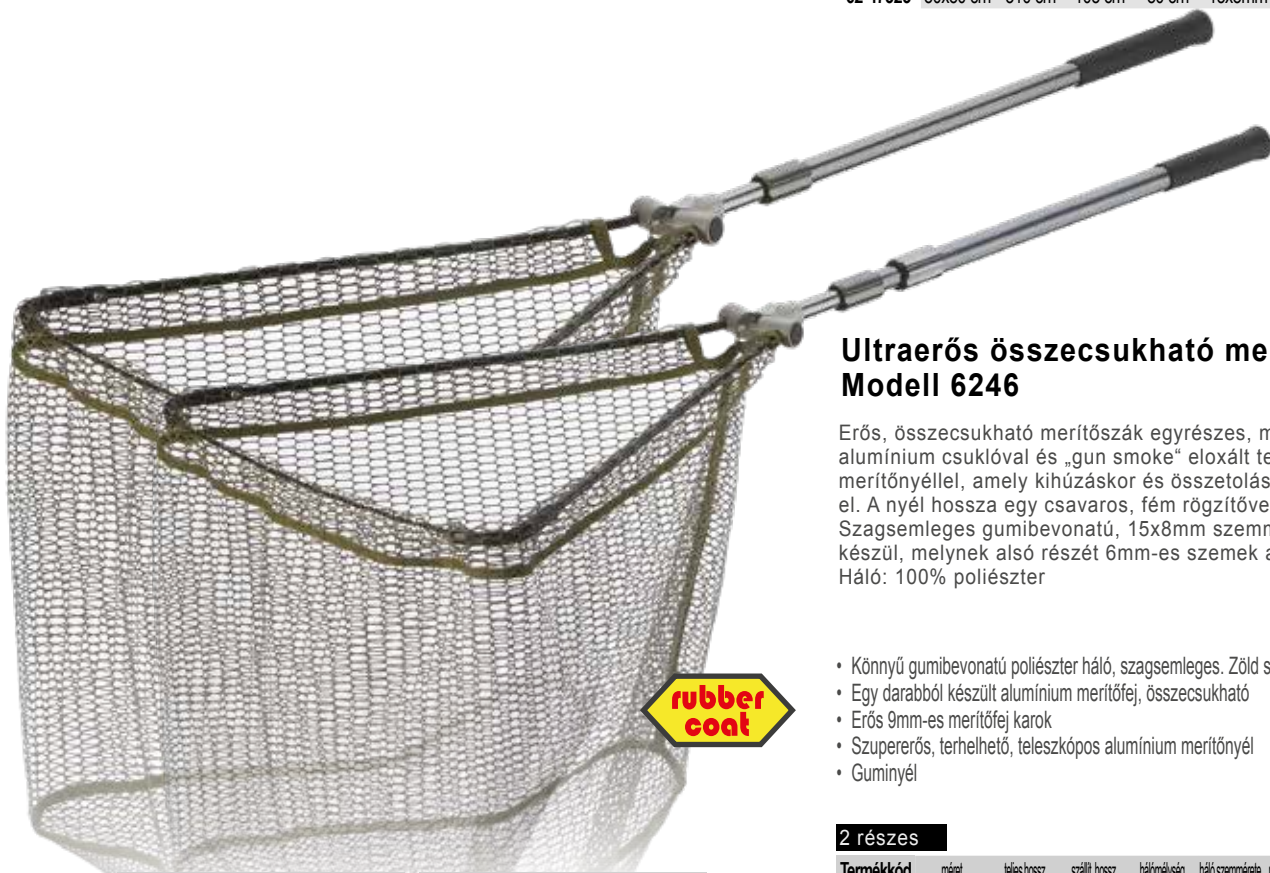

Csavaros fém zárószerszék

rubber
coat