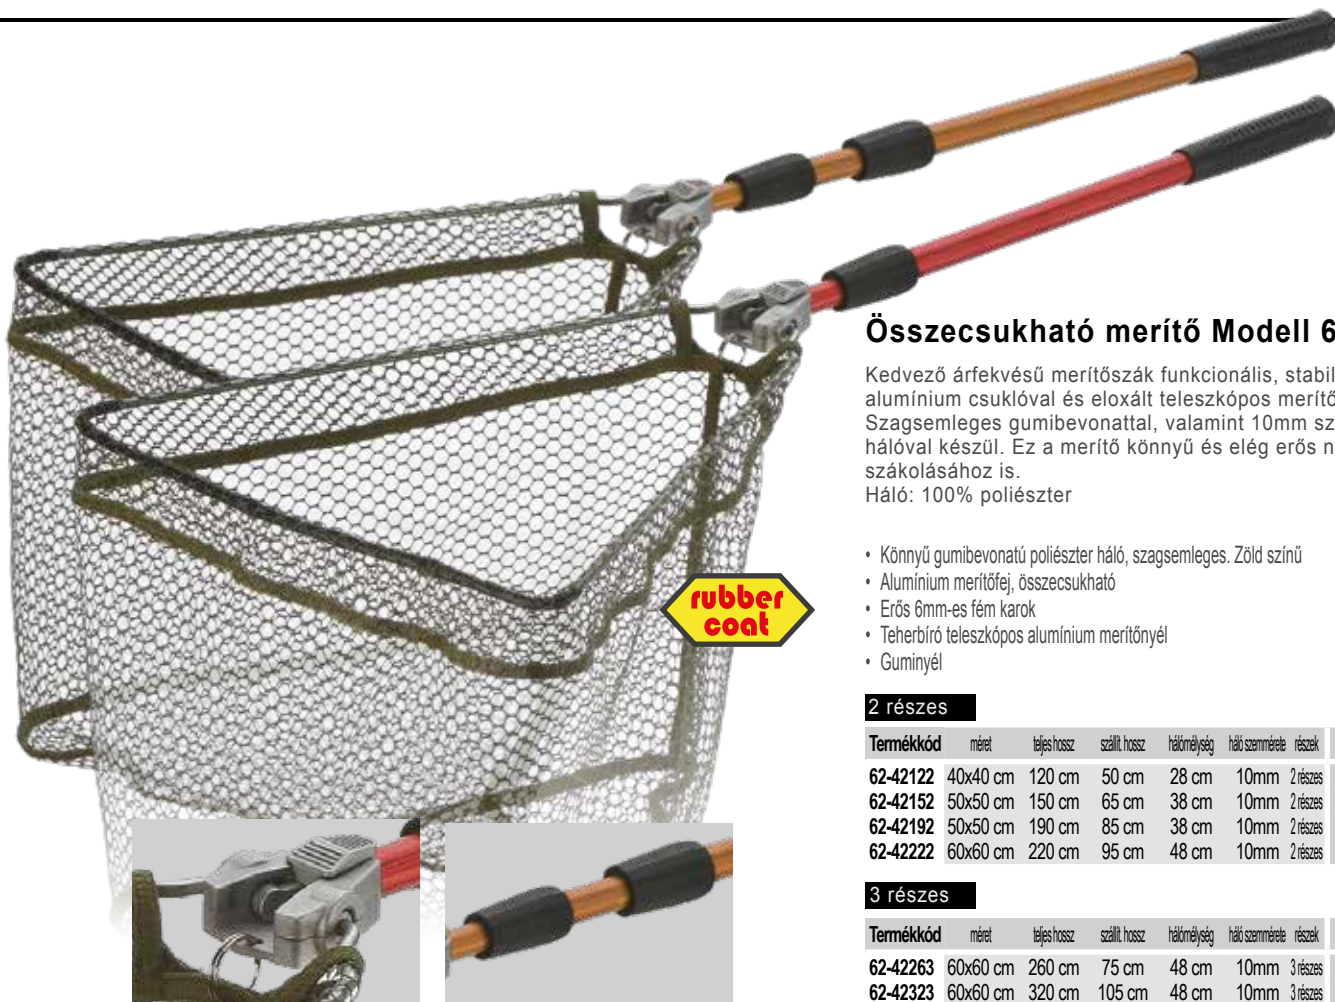

Összecsukható merítő Modell 6242

Kedvező árfekvésű merítőszák funkcionális, stabil alumínium csuklóval és eloxált teleszkópos merítőnyéllel. Szagsemleges gumibevonattal, valamint 10mm szemméretű hálóval készül. Ez a merítő könnyű és elég erős nehéz halak szacolásához is.
Háló: 100% poliészter

- Könnyű gumibevonattú poliészter háló, szagsemleges. Zöld színű
- Alumínium merítőfej, összecsukható
- Erős 6mm-es fém karok
- Teherbíró teleszkópos alumínium merítőnyél
- Guminyél

2 részes

Termékkód	méret	teljes hossz	szállít. hossz	hálómélység	háló szemmérete	részek
62-42122	40x40 cm	120 cm	50 cm	28 cm	10mm	2 részes
62-42152	50x50 cm	150 cm	65 cm	38 cm	10mm	2 részes
62-42192	50x50 cm	190 cm	85 cm	38 cm	10mm	2 részes
62-42222	60x60 cm	220 cm	95 cm	48 cm	10mm	2 részes

3 részes

Termékkód	méret	teljes hossz	szállít. hossz	hálómélység	háló szemmérete	részek
62-42263	60x60 cm	260 cm	75 cm	48 cm	10mm	3 részes
62-42323	60x60 cm	320 cm	105 cm	48 cm	10mm	3 részes