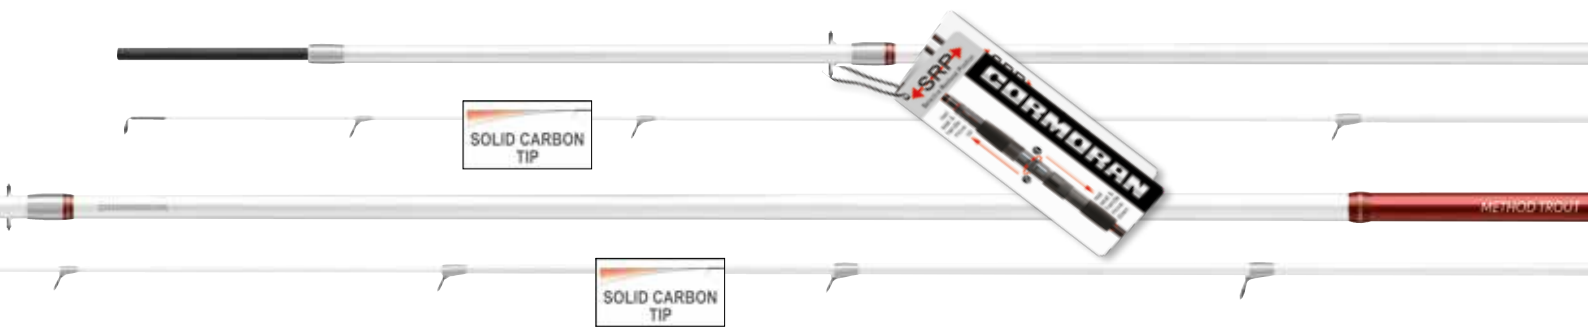

Termékkód	hossz	dobósúly	szállít. hossz	részek	súly	gyűrűk		
27-8520210	2.10m	5-20g	111cm	2	100g	6		
27-8525240	2.40m	5-25g	125cm	2	130g	7		
27-8525270	2.70m	5-25g	140cm	2	155g	7		
27-8535210	2.10m	10-35g	111cm	2	125g	6		
27-8540240	2.40m	10-40g	125cm	2	155g	7		
27-8540270	2.70m	10-40g	140cm	2	190g	7		
27-8545210	2.10m	10-45g	111cm	2	135g	6		
27-8560240	2.40m	20-60g	125cm	2	165g	7		
27-8560270	2.70m	20-60g	140cm	2	210g	7		

Power Creek UL Spin

Ultrakönnyű műcsalis, érzékeny pergetésre fejlesztve. A botspicc speciális kialakítása a finom kapásérzékelést szolgálja és az óvatos kapásokat is megbízhatóan jelzi.

Termékkód	hossz	dobósúly	szállít. hossz	részek	súly	gyűrűk		
27-8514180	1.80m	3-14g	94cm	2	80g	6		
27-8514211	2.10m	3-14g	111cm	2	95g	6		

Power Creek Jiggerspin

Finom jiges, kis gumihalas horgászatra fejlesztve. A rövid karbon tőspicces konstrukció remek szolgálatot tesz a finom kapások felismerésében, megbízható jelzőként működik.

Termékkód	hossz	dobósúly	szállít. hossz	részek	súly	gyűrűk		
27-8525211	2.10m	5-25g	111cm	2	105g	6		
27-8525241	2.40m	5-25g	125cm	2	130g	7		

Pergető- és rablóhalas botok

Spoon Trout

A tökéletes pisztrángpergető bot apró támolygó kanalas, körforgós és minijiges pecára.

Az elcsúsztatható CORMORAN SRP csavaros orsótartó előnyei egy támolygó kanalas pisztrángos boton érvényesülnek igazán: növényzettel sűrűn benőtt patakparton horgászva nagy előnyt jelent a rövid nyél. Ha pisztrángos tavon horgászunk nagyobb távolságra, akkor a nagyobb erőkar miatt egy hosszabb nyél extra métereket hozhat dobástávban. A Spoon Trout 1-7g dobósúlya optimális kisméretű, könnyű pisztrángos villantókhöz, melyeket csekély súlyuk ellenére messzire repít a bot.