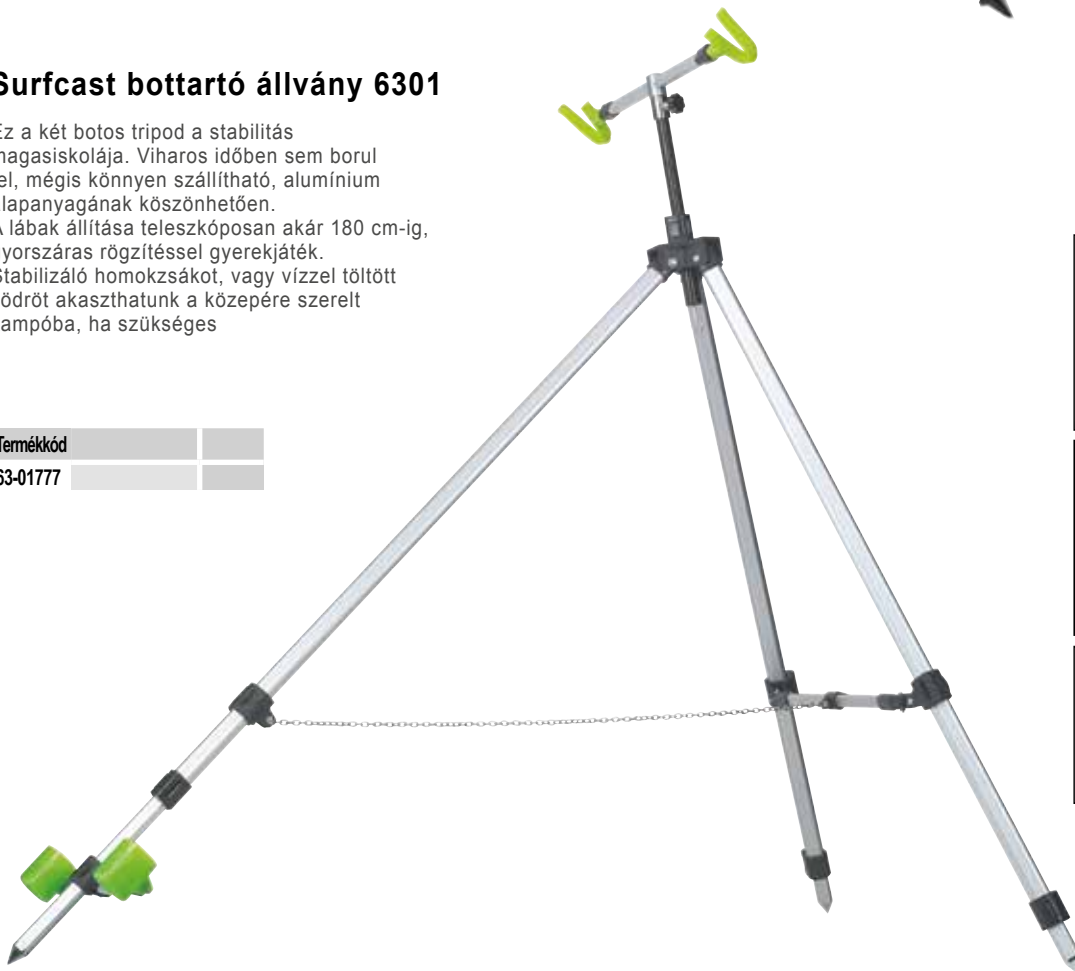

Surfcast bottartó állvány 6301

Ez a két botos tripod a stabilitás magasiskolája. Viharos időben sem borul fel, mégis könnyen szállítható, alumínium alapanyagának köszönhetően. A lábak állítása teleszkóposan akár 180 cm-ig, gyorszáras rögzítéssel gyerekjáték. Stabilizáló homokzsákokat, vagy vízzel töltött vödört akaszthatunk a közepére szerelt kampóba, ha szükséges

Termékkód	
63-01777