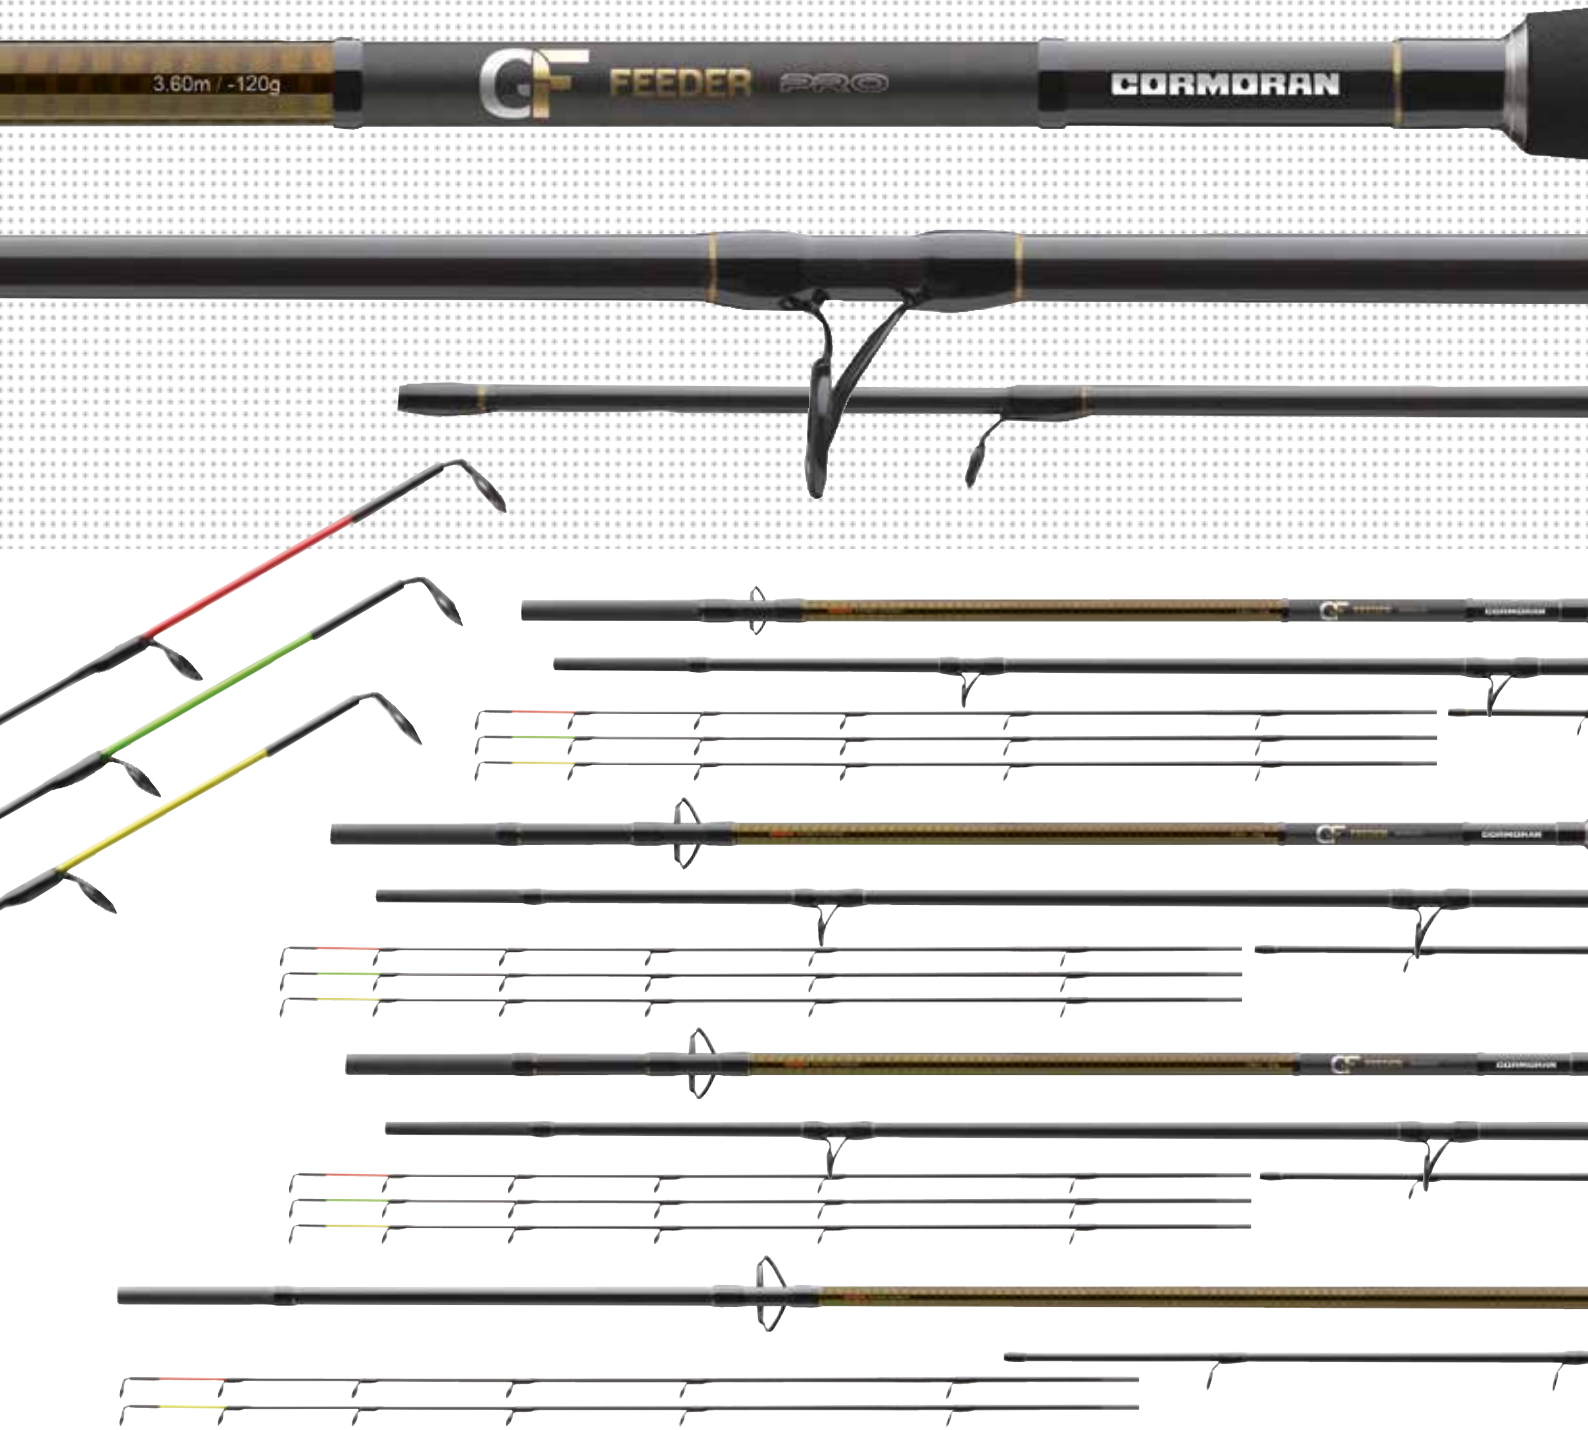

Békéshalas botok

GF Feeder Pro

Extraklasszis feederbotok

Csodásan karcsú, erőteljes feederbotok, melyek könnyű súlyukkal és kiegyensúlyozottságukkal tűnnek ki. Az új GF Feeder Pro botok blankja SM24-es karbon alapanyagból készül, mely magas dobásdinamikát és erőátvitelt kölcsönöz a botoknak a távoli, célzott dobásokhoz. Könnyű, zsinórkímélő SiC gyűrűkkel és hosszú, távdobó parafa/EVA nyéllel készülnek. 3 feederspice a csomag tartozéka (a Short Track feederbotokhoz 2 spicc jár), ahogyan a szállító tasak is.

Műszaki kivitel

- SM24 karbon blank
- Power blankkonstrukció
- SiC gyűrűk
- Minőségi parafa / EVA nyélborítás
- Szövet bottartó zsák

- Feeder botok 3 rezgőspicc
- Short Track Feeder botok 2 rezgőspicc