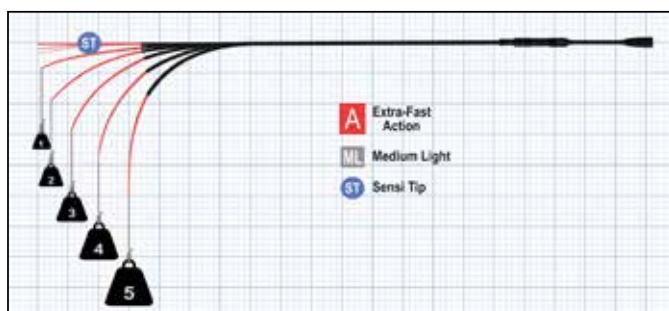

Egy extra gyors, A akciós bot medium-light kategóriában ST tömör karbon tüspiccel, különböző terhelés alatt, adott súly mellett a mellékelt ábra szerint viselkedik. Dobósúly-tartománya 8-35g között van. Egy ilyen botot csak egy nagy rugalmasságú karbon alapanyagból lehet elkészíteni, hogy vegytiszta, ultragyors spicckációt kapjunk. Erős gerince és még a legfinomabb kapást is megbízhatóan jelző extrém gyors, érzékeny, tömör karbon spicce különbözteti meg a többitől. Távolra repíti a műcsalit és garantálja a gyors, késlekedéstől mentes bevágást. Visszaállási képessége kitűnő. Fásasztás közben, fonott zsinórral a hal könnyen leakadhat, ha túlzottan erőltetjük ezzel a bottípussal. Érdemes lehet nyúlást engedő előkét használni.

Az L, azaz light kategóriában ez a bottípus tökéletes a finom finesse-horgászatra, kis gumihalakkal és jégkkel sügérré, süllőre, pisztrángra. Az UL, vagyis ultralight kategóriában ez a bottípus a még finomabb pergetésre való, a legapróbb műcsalikkal pisztrángra, sügérré, süllőfélékre.