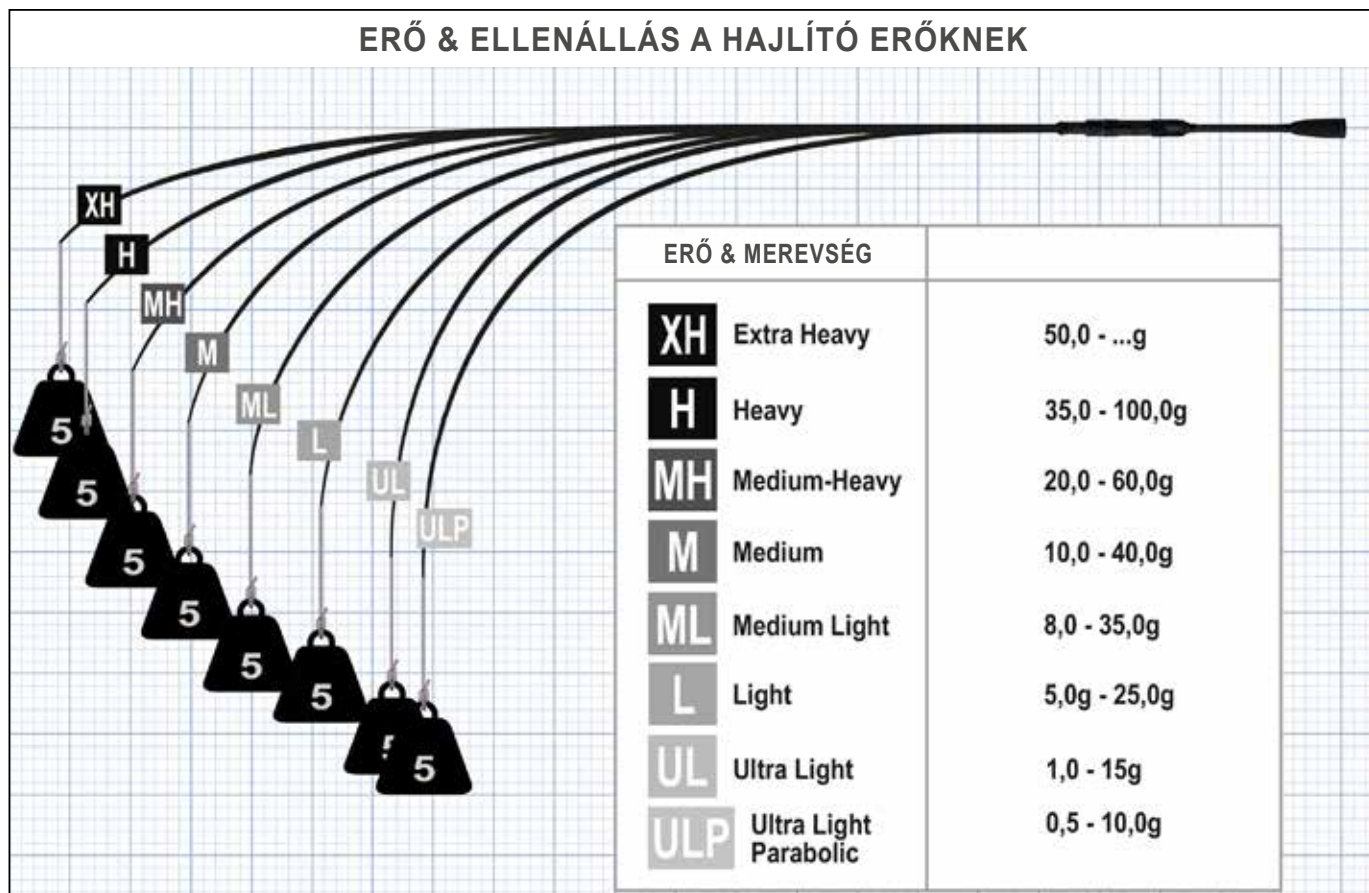

ERŐ & ELLENÁLLÁS A HAJLÍTÓ ERŐKNEK

Ezen az ábrán az erősségi & merevségi osztályokat ábrázoltuk az adott dobósúly kategóriákban (mindegyiket azonos súllyal terheltük, az „5”, mint súlyadat jelzőszám, nem 5kg-ot jelent). Ezek az osztályok azonban rugalmasabbak azért, mint ahogy itt ábrázoltuk. Tehát adott esetben minden további nélkül előfordulhat, hogy egy L erősség & merevség érték mellett is lehet 28g dobósúlya egy botnak.