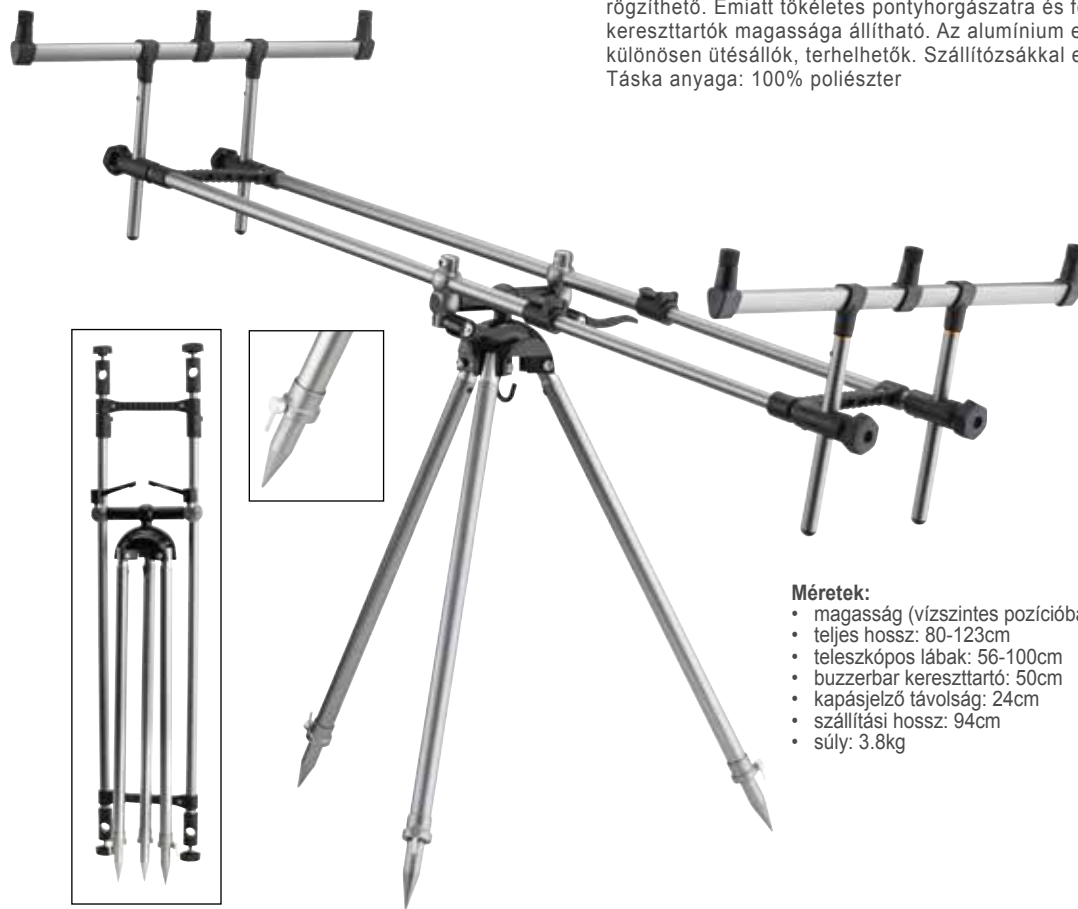

Pro Carp Gun Pod Modell 81001

Az igényes Pro Carp Gun Pod 3 bot tartására készül. A teleszkópos, állítható lábak garantálják a stabil pozíciót egyenetlen felületen is. Hála a két központi rögzítőcsavarnak, a Gun Pod gyorsan és stabilan felállítható és megfelelő dőlésszögben rögzíthető. Emiatt tökéletes pontyhorgászatra és folyóvízi pecára egyaránt. A buzzerbar keresztartók magassága állítható. Az alumínium elemek speciális bevonatot kaptak és különösen ütésállóak, terhelhetőek. Szállítózsákkal együtt adjuk.
Táska anyaga: 100% poliészter

Termékkód

63-81001