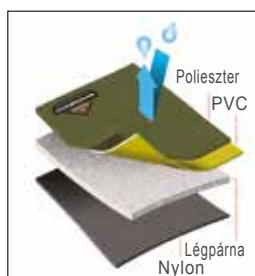

Műcsalis táskák, 5000-es modellsorozat

A kompakt, funkcionális „Full Shock Protection“ ütésvédelemmel ellátott műcsalis táskák a modern rablóhalas horgászat korszellemét testesítik meg. A narancsszínű díszítőelemek élettel teli hangsúlyt adnak a táskáknak. A CORMORAN dobozokkal együtt kínált táskák egyesítik a funkcionalitás iránti igényeket az időtlen designnal.

„Full Shock Protection“
A ütések felfogó légpárna megvédi a felszerelést az ütések és összenyomódások okozta sérülésektől. A légpárna a nylon bélésanyag és a poliészter külső réteg közé van beágyazva.

Részletes információ

Poliészter 600D

Szakadás- és kopásálló anyag vízálló PVC bevonattal.

Full Shock Protection

Az ütéselnyelő légréteg védi a műcsalis dobozokat és a táska tartalmát az ütés- és nyomás okozta sérülésektől. Ez a légréteges anyag a külső poliészter felület és a bélés közé van beágyazva.

Cipzárok

Megbízható műanyag spirálcipzárok 7mm-es szélességgel és CORMORAN fogókkal.

PVC alsó rész

Ettől igazán strapabíró, könnyen tisztítható lesz és további stabilitást is kölcsönöz a táskának.

Túlnyúló felső rész

Bőven elfedi a fő rekeszt és megakadályozza, hogy a víz a cipzáron keresztül befolyhasson a táska belsejébe. A gyors nyitáshoz csak nyissa fel a túlnyúló fedelet, úgy hozzáfér a cipzárhoz.

Fogótartó

A táska oldalára helyeztük, hogy gyorsan hozzáférhessen. Univerzális méretű, a legtöbb szokásos fogó illik bele. Tépőzárral zárható.

Vállszij

A sorozat minden táskájánál (a hátizsákot kivéve) levehető, párnázott, állítható hordfelülete van.

Design

Klasszikusan visszafogott, időtálló zöld színben. A narancs díszítőelemek élenkítően hatnak.