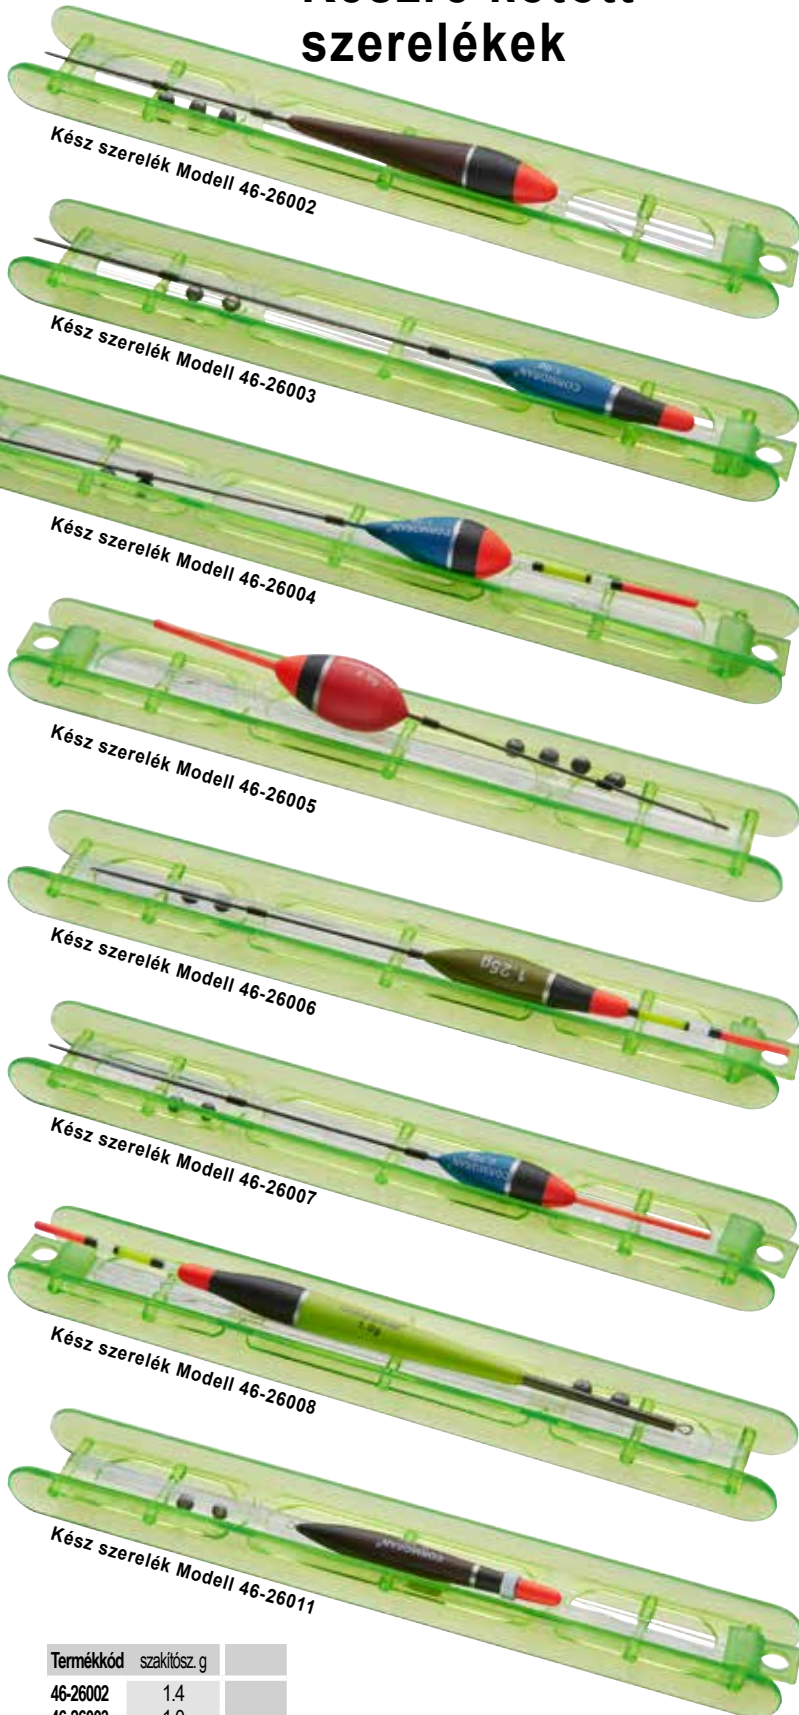

Készre kötött szerelések

Kész szerelék Modell 46-26002

Kész szerelék Modell 46-26003

Kész szerelék Modell 46-26004

Kész szerelék Modell 46-26005

Kész szerelék Modell 46-26006

Kész szerelék Modell 46-26007

Kész szerelék Modell 46-26008

Kész szerelék Modell 46-26011

Termékkód	szakitósz. g
46-26002	1.4
46-26003	1.0
46-26004	1.0
46-26005	2.0
46-26006	1.25
46-26007	0.75
46-26008	1.0
46-26011	0.75