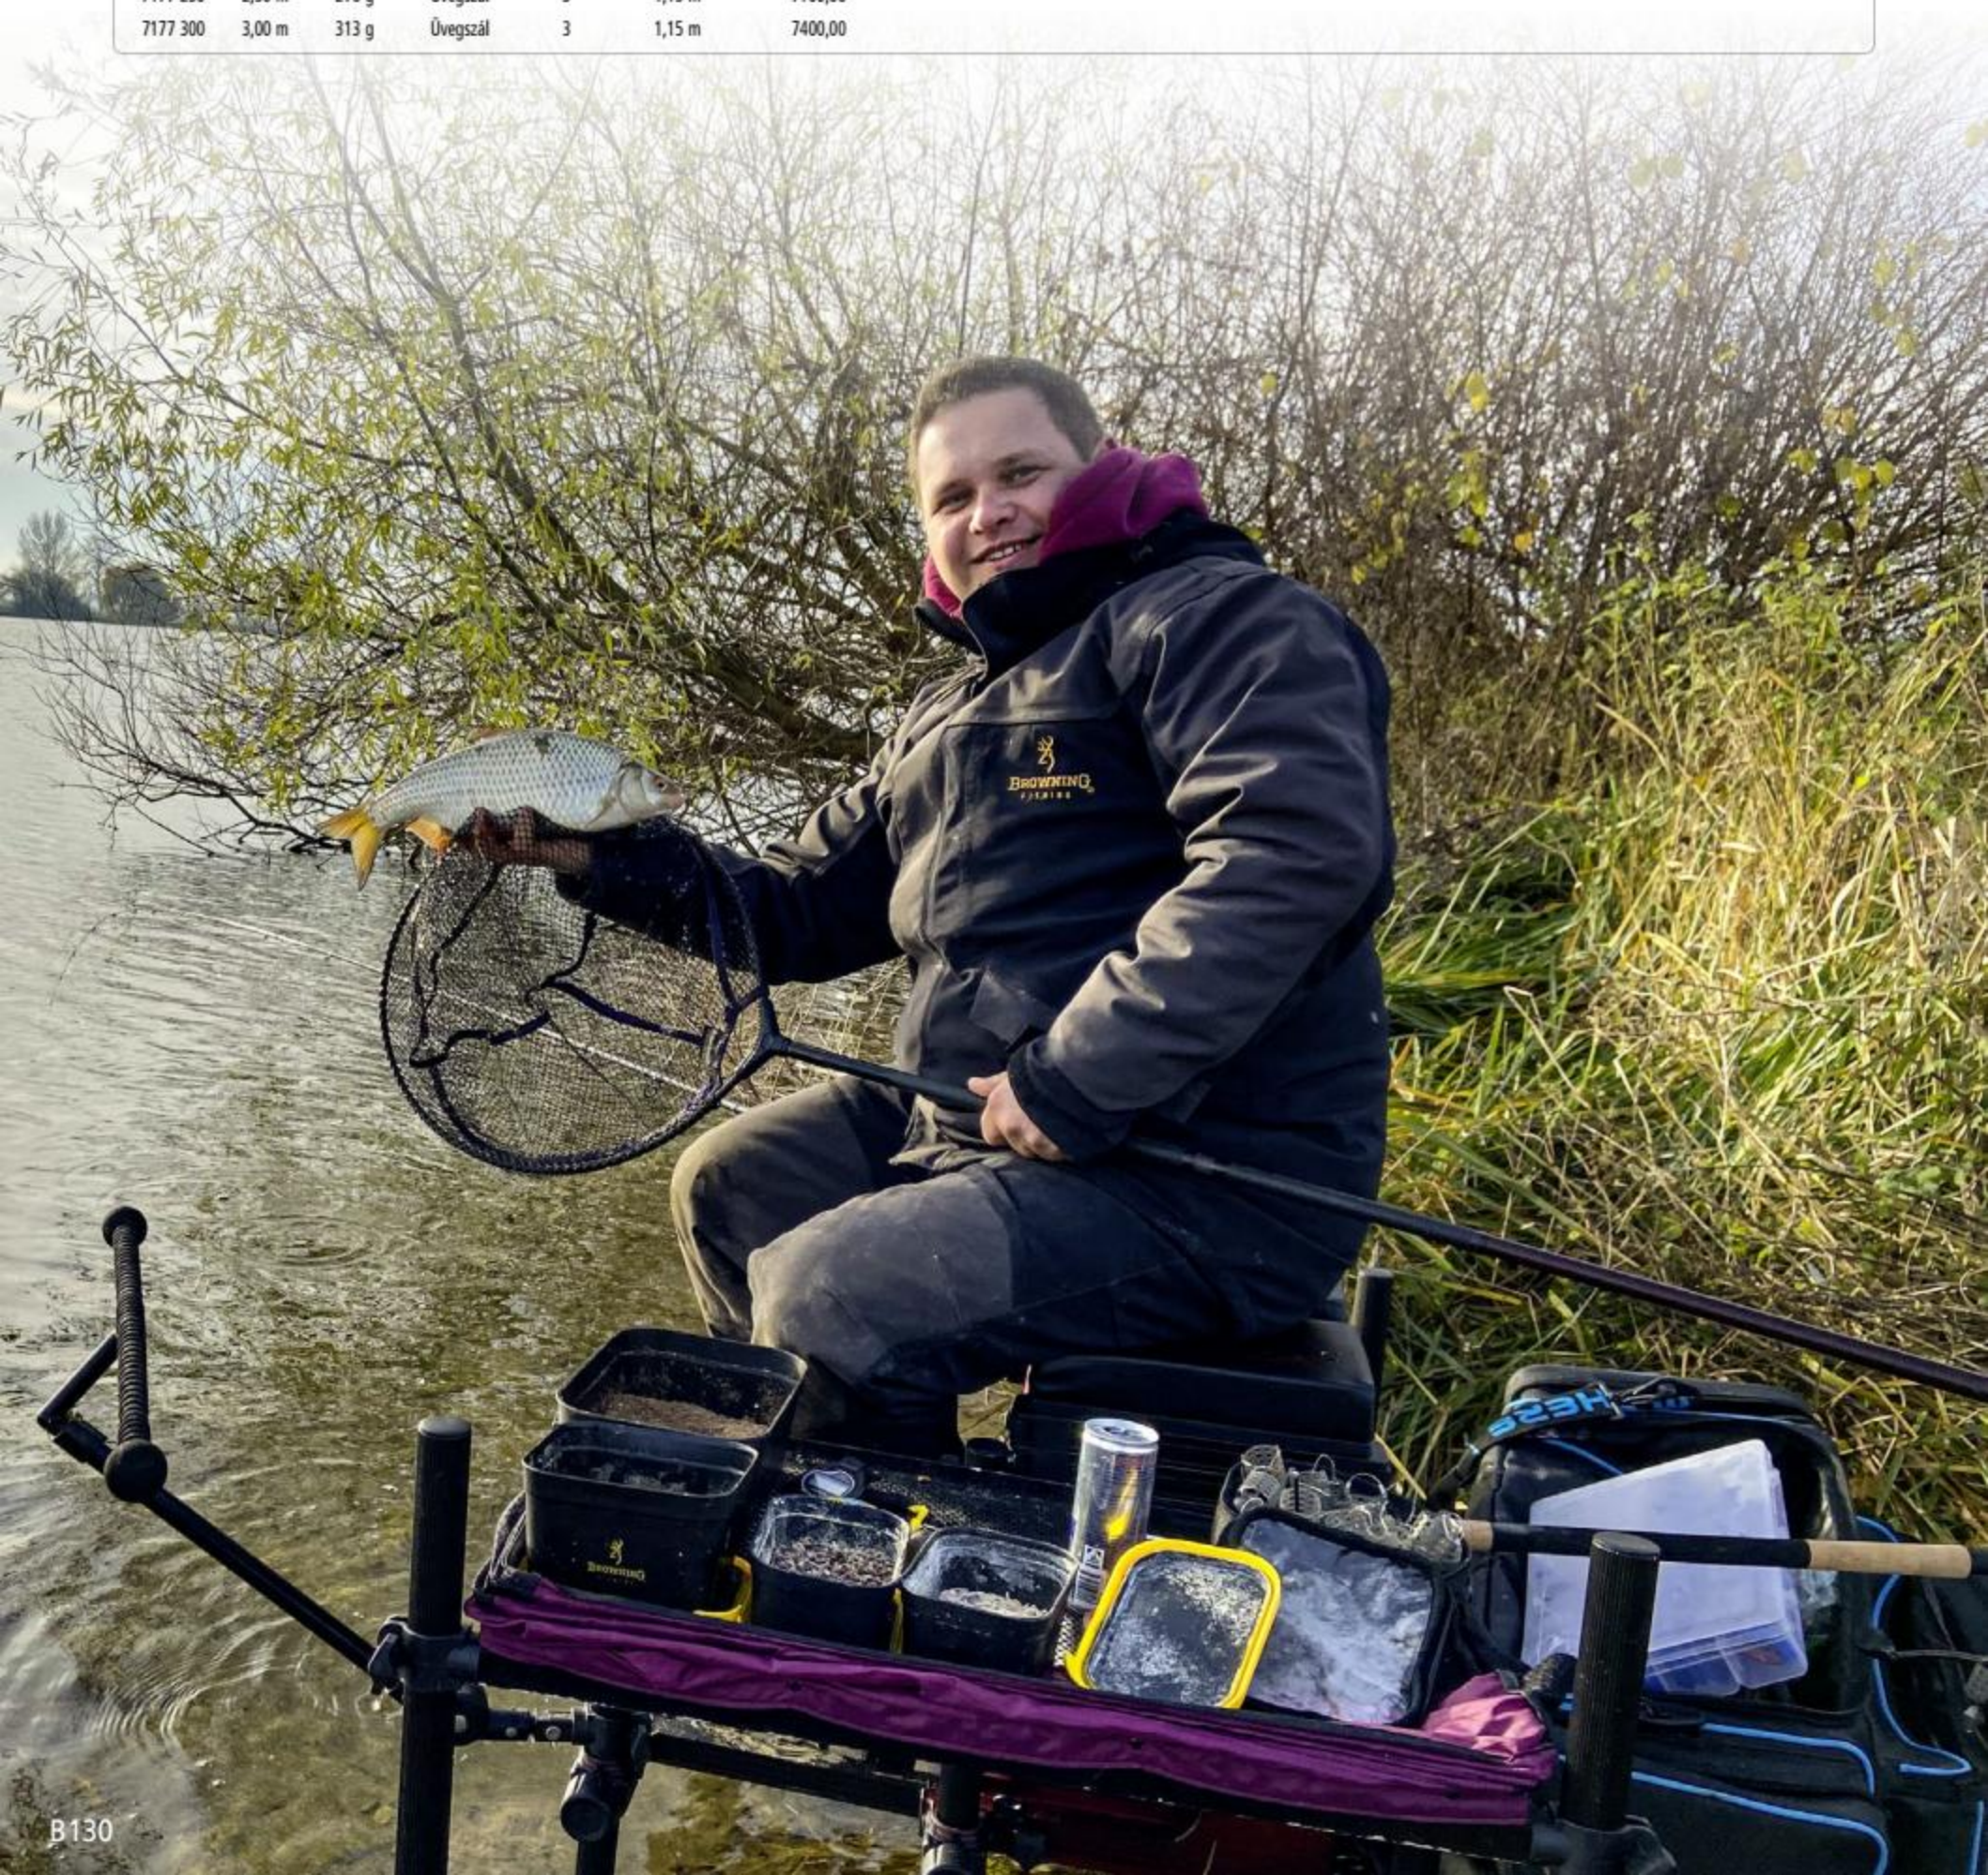

Pit Bull Tele Pro Tele merítő nyél

Egyszerű, erős és hosszú életű teleszkópos merítőnyél. Tökéletes ár-érték arány.

Code	Hossz	Súly	Alapanyag	Tagok	Tr.-Hossz	Ár HUF
7177 200	2,00 m	196 g	Üvegszál	2	1,15 m	6500,00
7177 250	2,50 m	276 g	Üvegszál	3	1,15 m	7100,00
7177 300	3,00 m	313 g	Üvegszál	3	1,15 m	7400,00