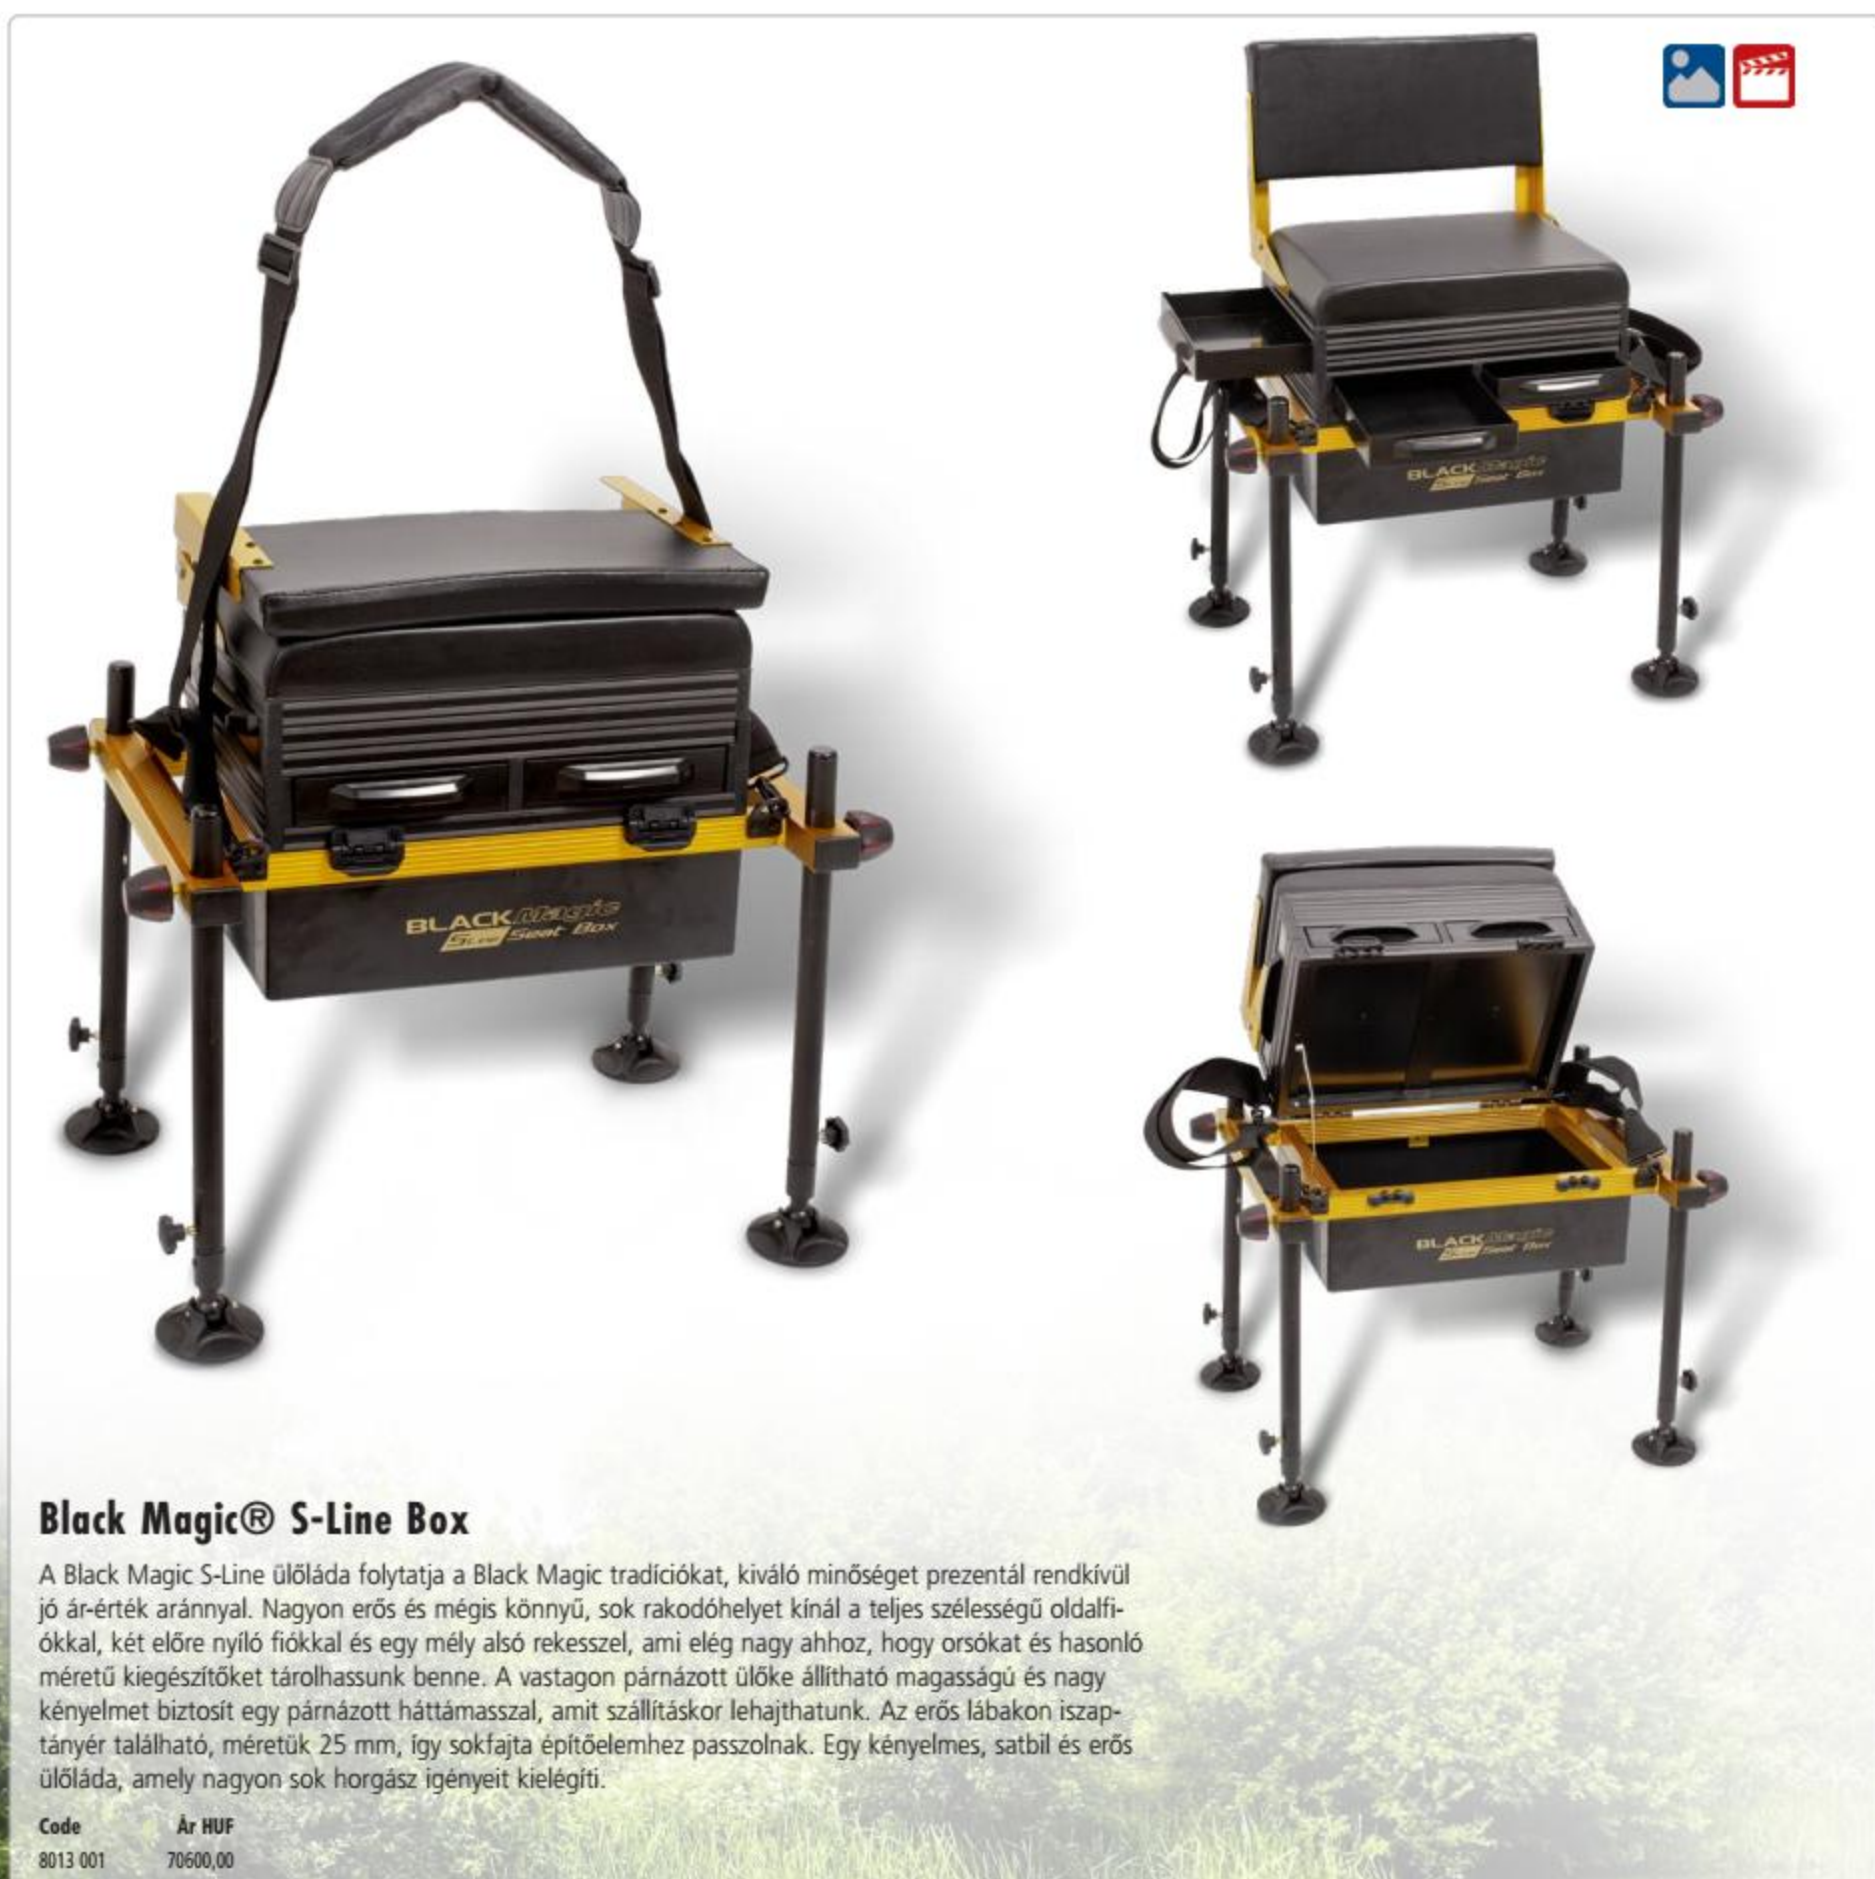

Black Magic® S-Line Box

A Black Magic S-Line ülőláda folytatja a Black Magic tradíciókat, kiváló minőséget prezentál rendkívül jó ár-érték aránnyal. Nagyon erős és mégis könnyű, sok rakodóhelyet kínál a teljes szélességű oldalfiókkal, két előre nyíló fiókkal és egy mély alsó rekeszsel, ami elég nagy ahhoz, hogy orsókat és hasonló méretű kiegészítőket tárolhassunk benne. A vastagon párnázott ülőke állítható magasságú és nagy kényelmet biztosít egy párnázott háttámasszal, amit szállításkor lehajthatunk. Az erős lábakon iszap-tányér található, méretük 25 mm, így sokfajta építőelemhez passzolnak. Egy kényelmes, satbil és erős ülőláda, amely nagyon sok horgász igényeit kielégíti.