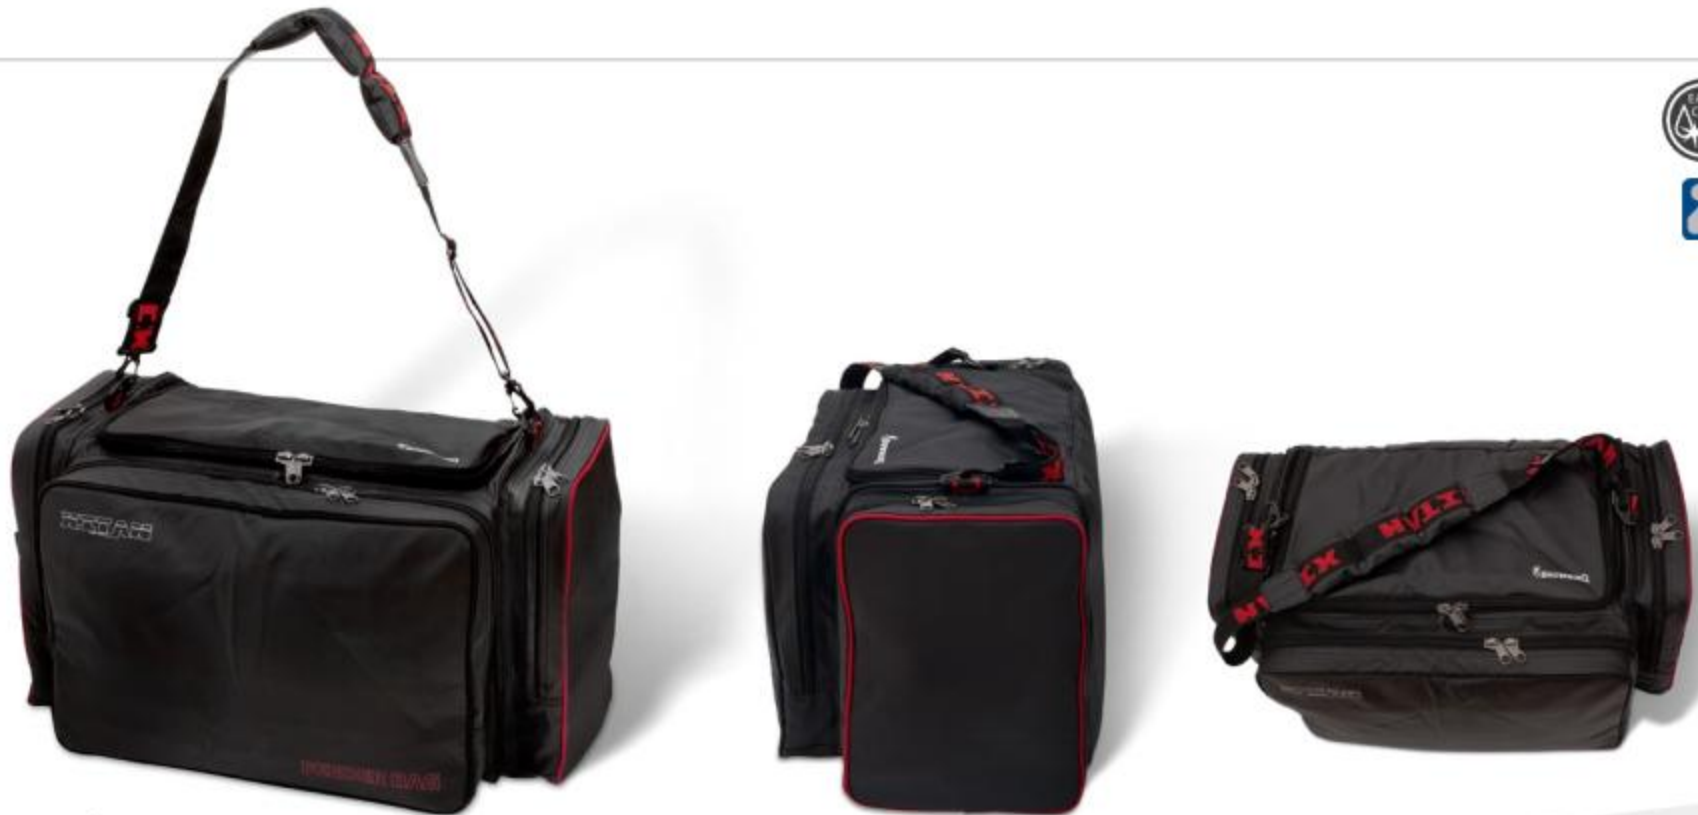

Xitan Feeder Bag

A Browning cég Xitan táskacsaládja kombinálja a nagyon gyakorlatias kialakítást és a hasznos funkciókat. Igen ellenálló és vízálló anyagból készül, amitől praktikus és tetszetős. Egy modern horgász minden elvárásának megfelel.

A Xitan Feeder Bag tulajdonságai:

- Modern, hosszú és karcsú felépítés leredukált mélységgel, de plusz hosszal.
- Nagy főzseb kényelmes nyílással a könnyebb pakolás érdekében.
- Két nagy oldalzseb hosszú cipzárral.
- Széles, cipzárral ellátott első zseb plusz tároló rekeszsel.
- Hordozó fülek a táska két végén a könnyű emeléshez, húzáshoz.
- Stabil nylonprotektorok a táska alján teljes hosszban, amik megátolják a táska kopását és elcsúszását a kocsis csomagtartójában.
- Párnázott vállpánt és hordfülek. Anyaga: 600x300D Nylon Anyaga: 600x300D Nylon

Code	Hossz	Szélesség	Magasság	Ár HUF
8547 004	72 cm	39 cm	30 cm	25800,00