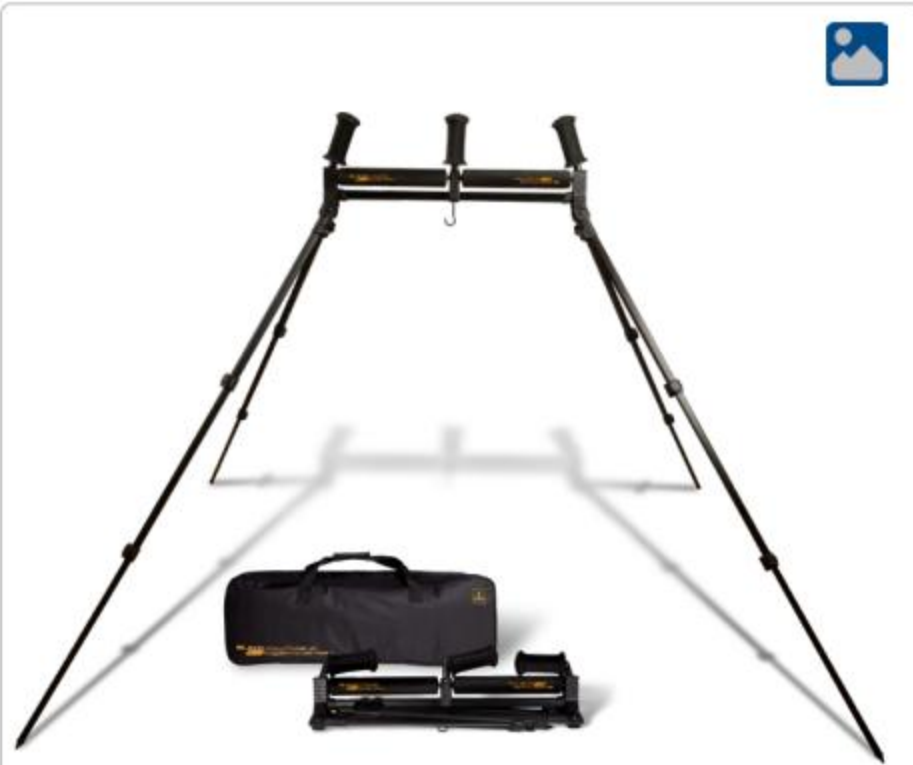

Code	Hossz	Szélesség	Súly	Ár HUF
8216 001	16 cm / 130 cm	87 cm	3,46 kg	47700,00

Sphere Pro-File kettes botgörgő

Rakós bot görgő magas minőségben, profi színvonalon. Az egyedülálló kivitele lehetővé teszi alkalmazkodását minden parti egyenetlenséghez. A görgő tulajdonságai:

Code	Hossz	Szélesség	Súly	Ár HUF
8216 002	16 cm / 92 cm	60 cm	2,75 kg	40900,00

Black Magic® FB/D Double Width 60 Roller

Extra széles, 4 lábú versenygörgő. A középső görgő 2 részre osztja a gorgót és védi széles körülmények között. Formázott bot barát EVA. Teljes hosszában teleszkópos lábakkal állítható magasság. Laposra összehajtható a könnyű pakolhatóságért. Táskában szállítjuk.