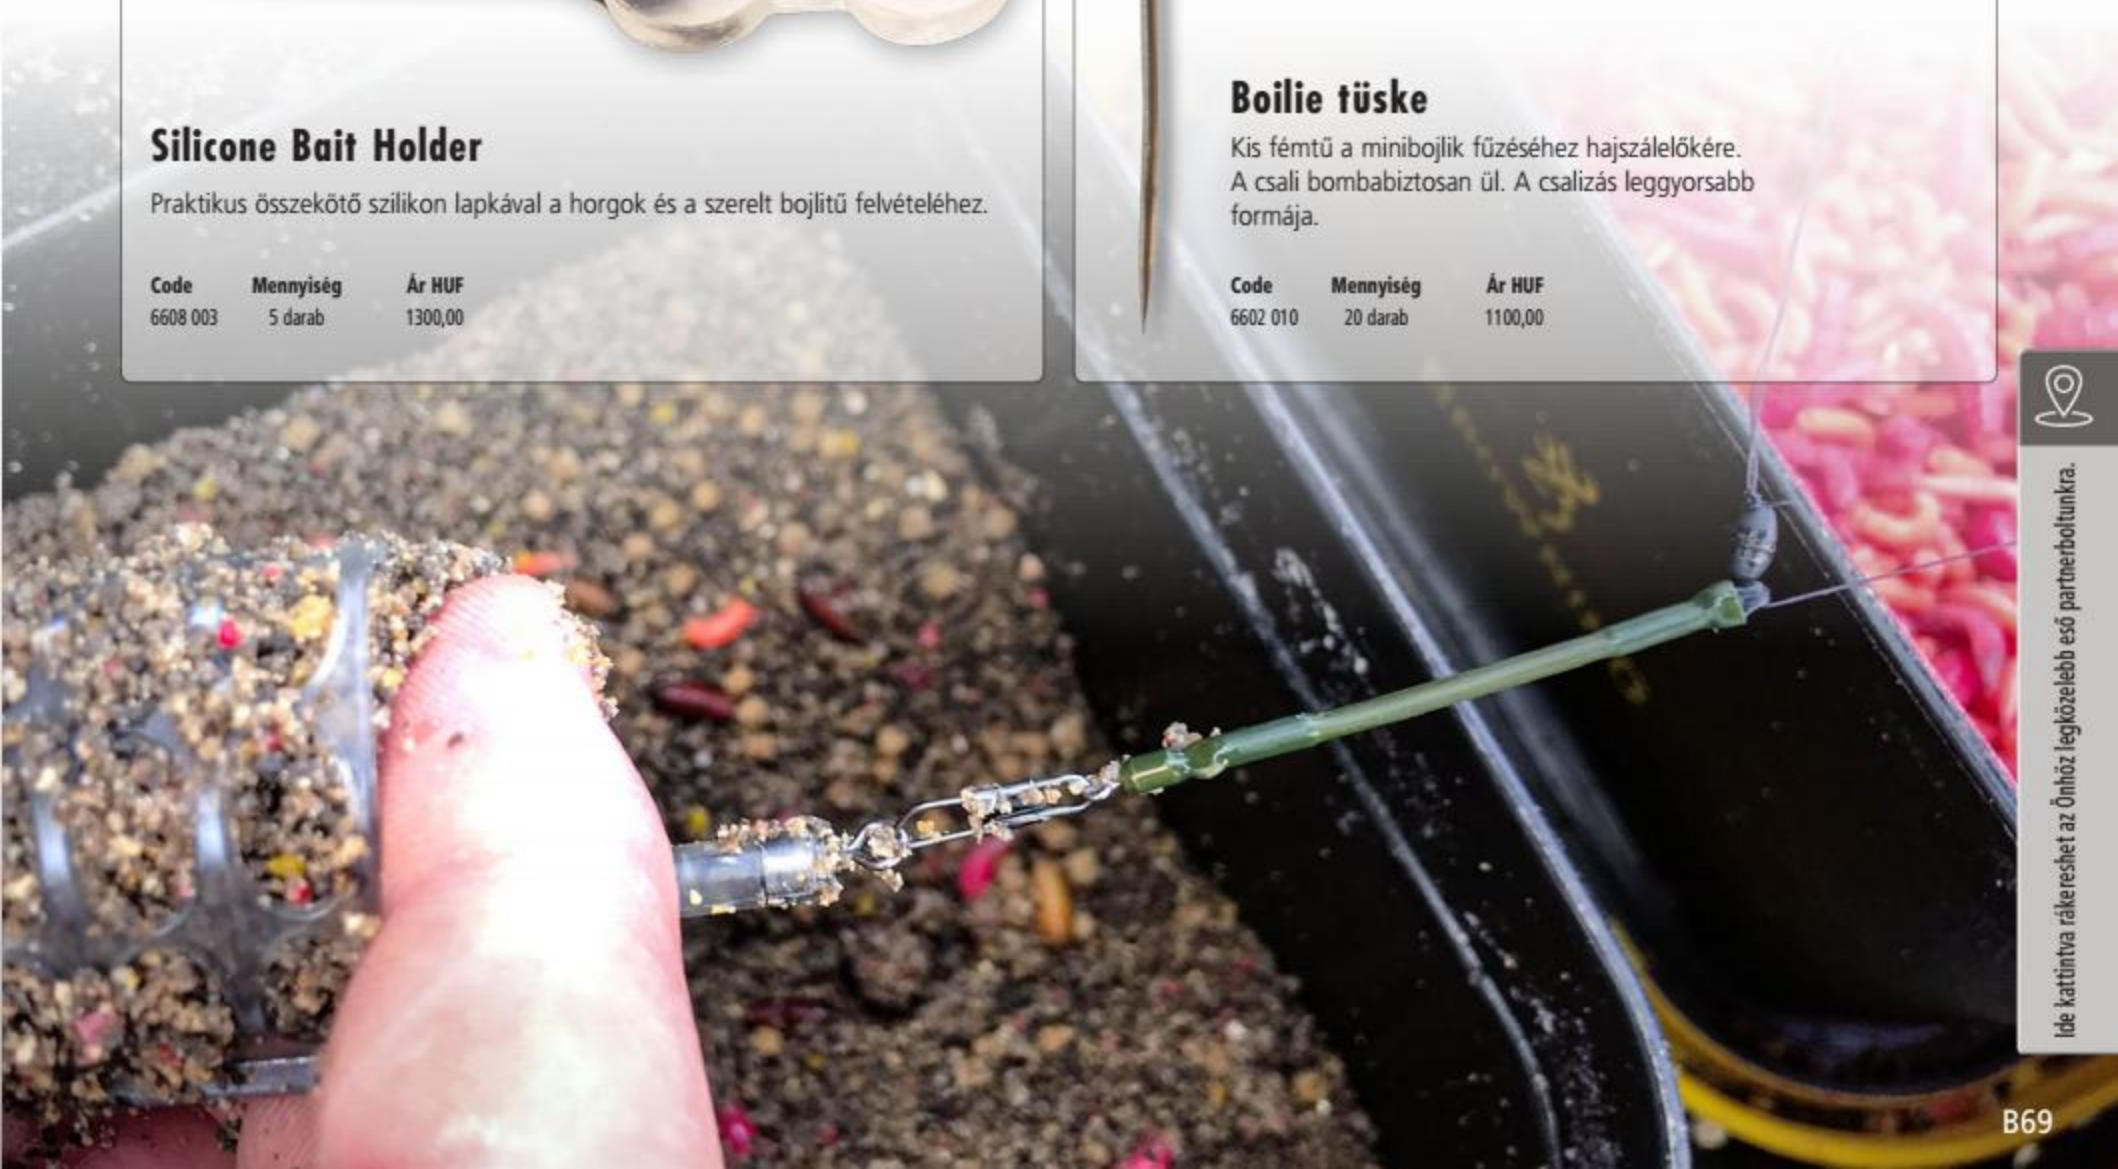

Boilie túske

Kis fémtű a minibojlik fűzéséhez hajszálélőkére. A csali bombabiztosan ül. A csalizás leggyorsabb formája.

Code	Mennyiség	Ár HUF
6602 010	20 darab	1100,00