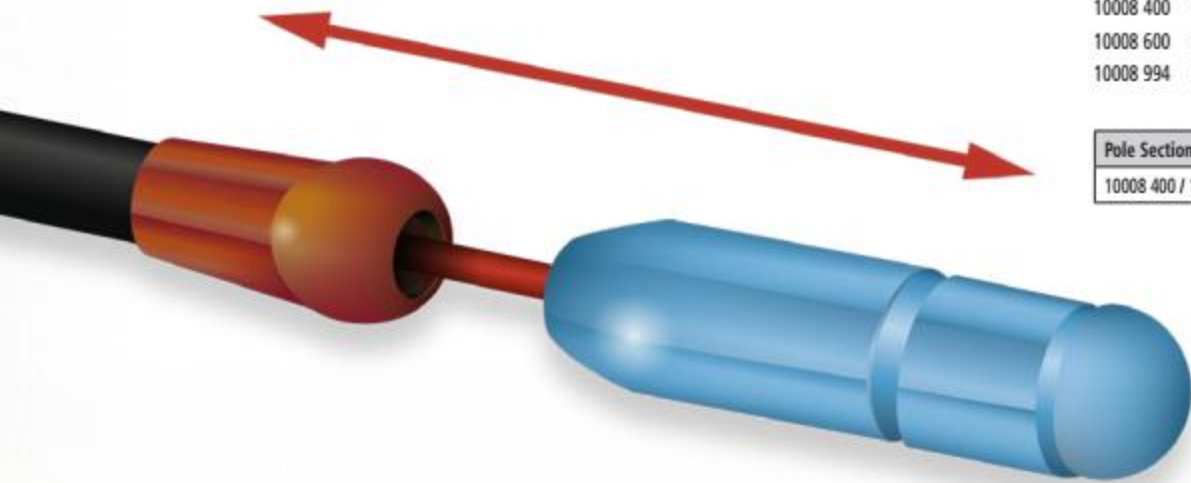

Code	Model	Hossz	Tagok	Tr.-Hossz	Súly	Ár HUF
10008 400	400 PEL	4,00 m	4	1,23 m	193 g	11700,00
10008 600	600 PEL	6,00 m	6	1,23 m	438 g	20600,00
10008 994	2/1 Top Kit	1,78 m	2	1,05 m	52 g	3840,00

Pole Sections	A/1	B/2	C/3	D/4	E/5	Nyeltag	Nyeltag
10008 400 / 10008600	B1000811	B1000812	B1000813	B1000824	B1000825	B1000890(4m)	B1000891(6m)