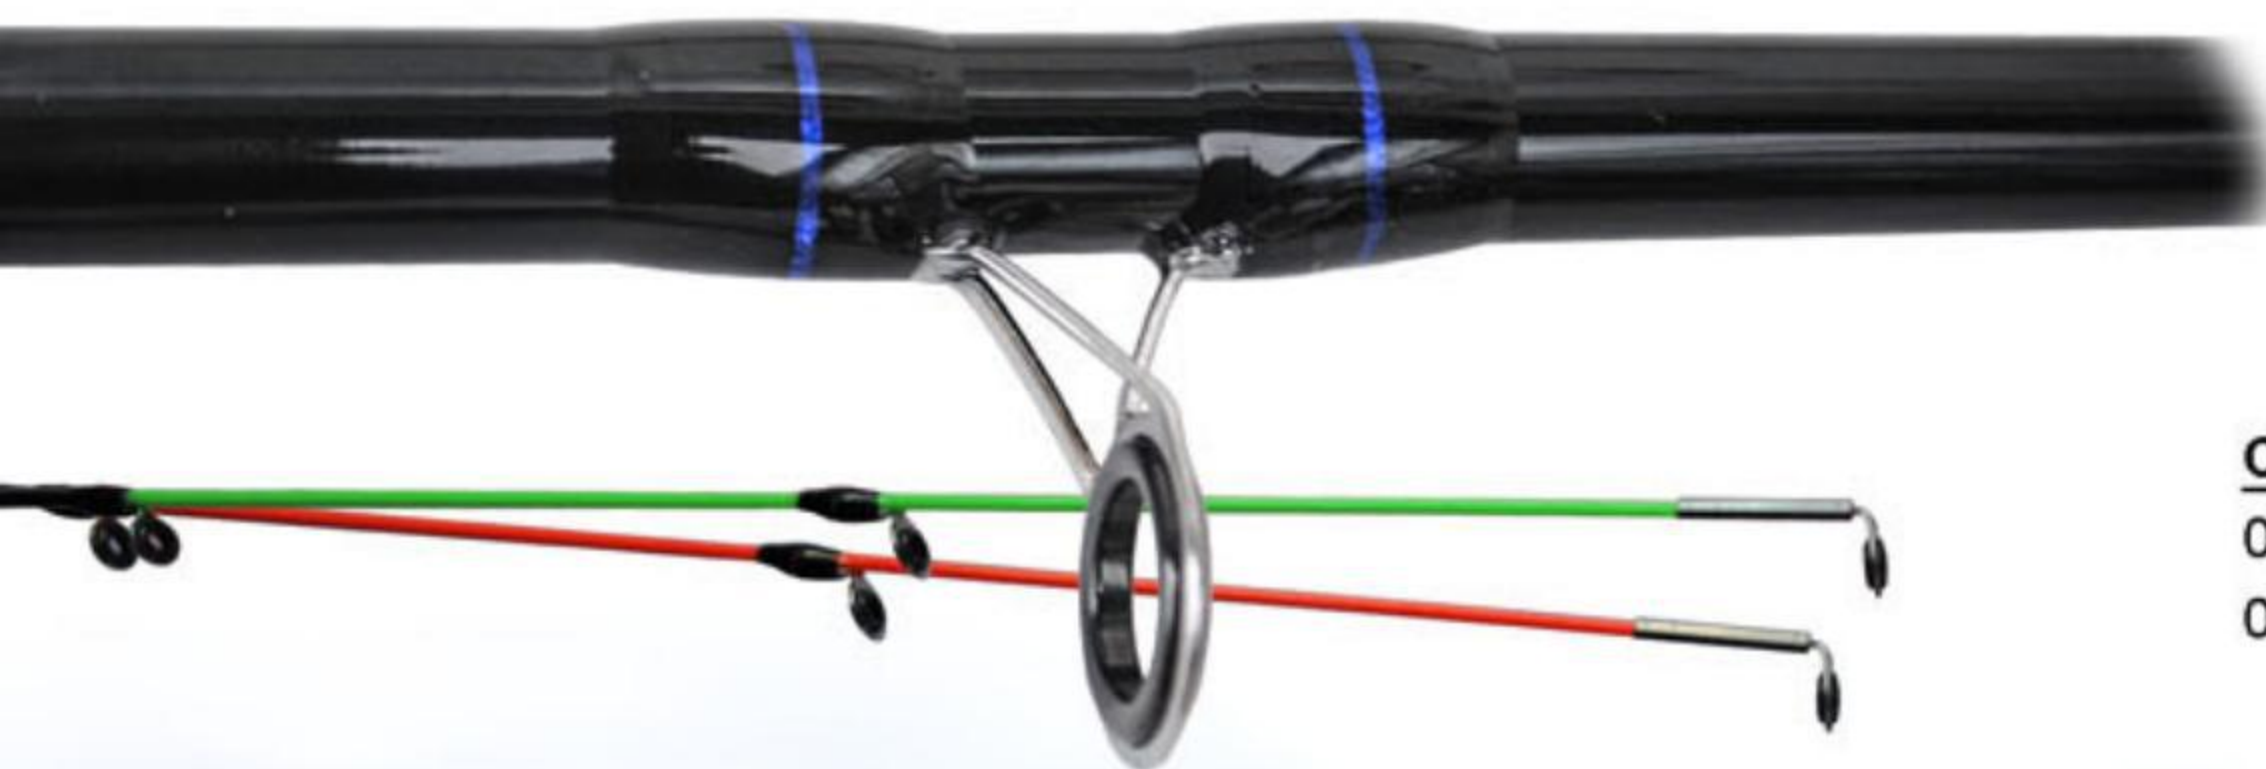

Cikkszám	Hossz	Száll.h.	Tagok	CW	Súly	Gyűrűk
03 1P040271	270cm	139cm	2+2	10-40g	257g	5+5 SIC
03 1P040301	300cm	153cm	2+2	10-40g	279g	5+5 SIC