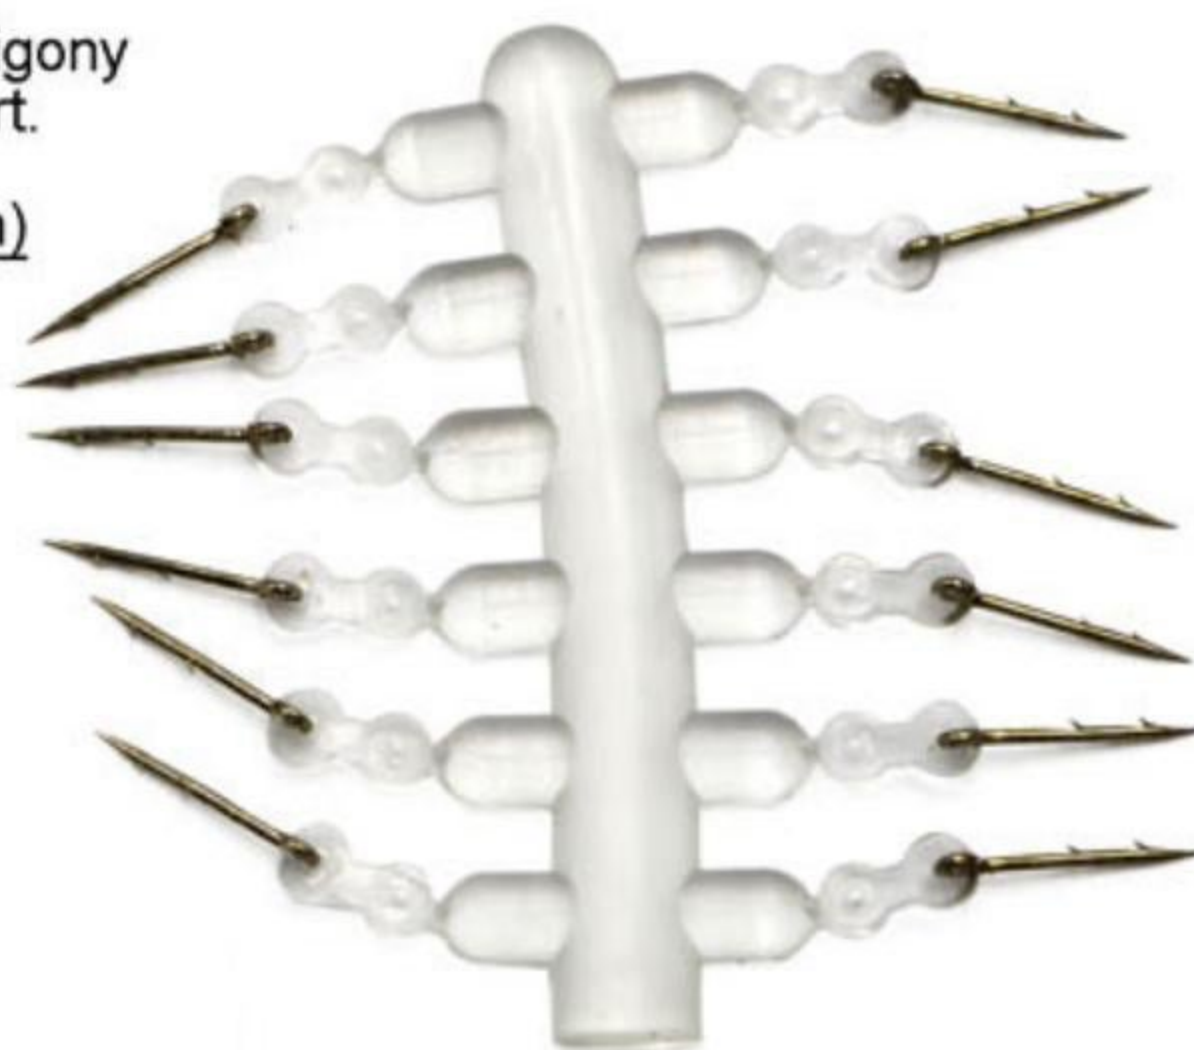

Szilikon rögzítő csali szigony

Leveles kiszerezésű csaliszigony a könnyebb kezelhetőségért.

Cikkszám	db/cs.	(mm)
03 90009207	12	7
03 90009210	12	10