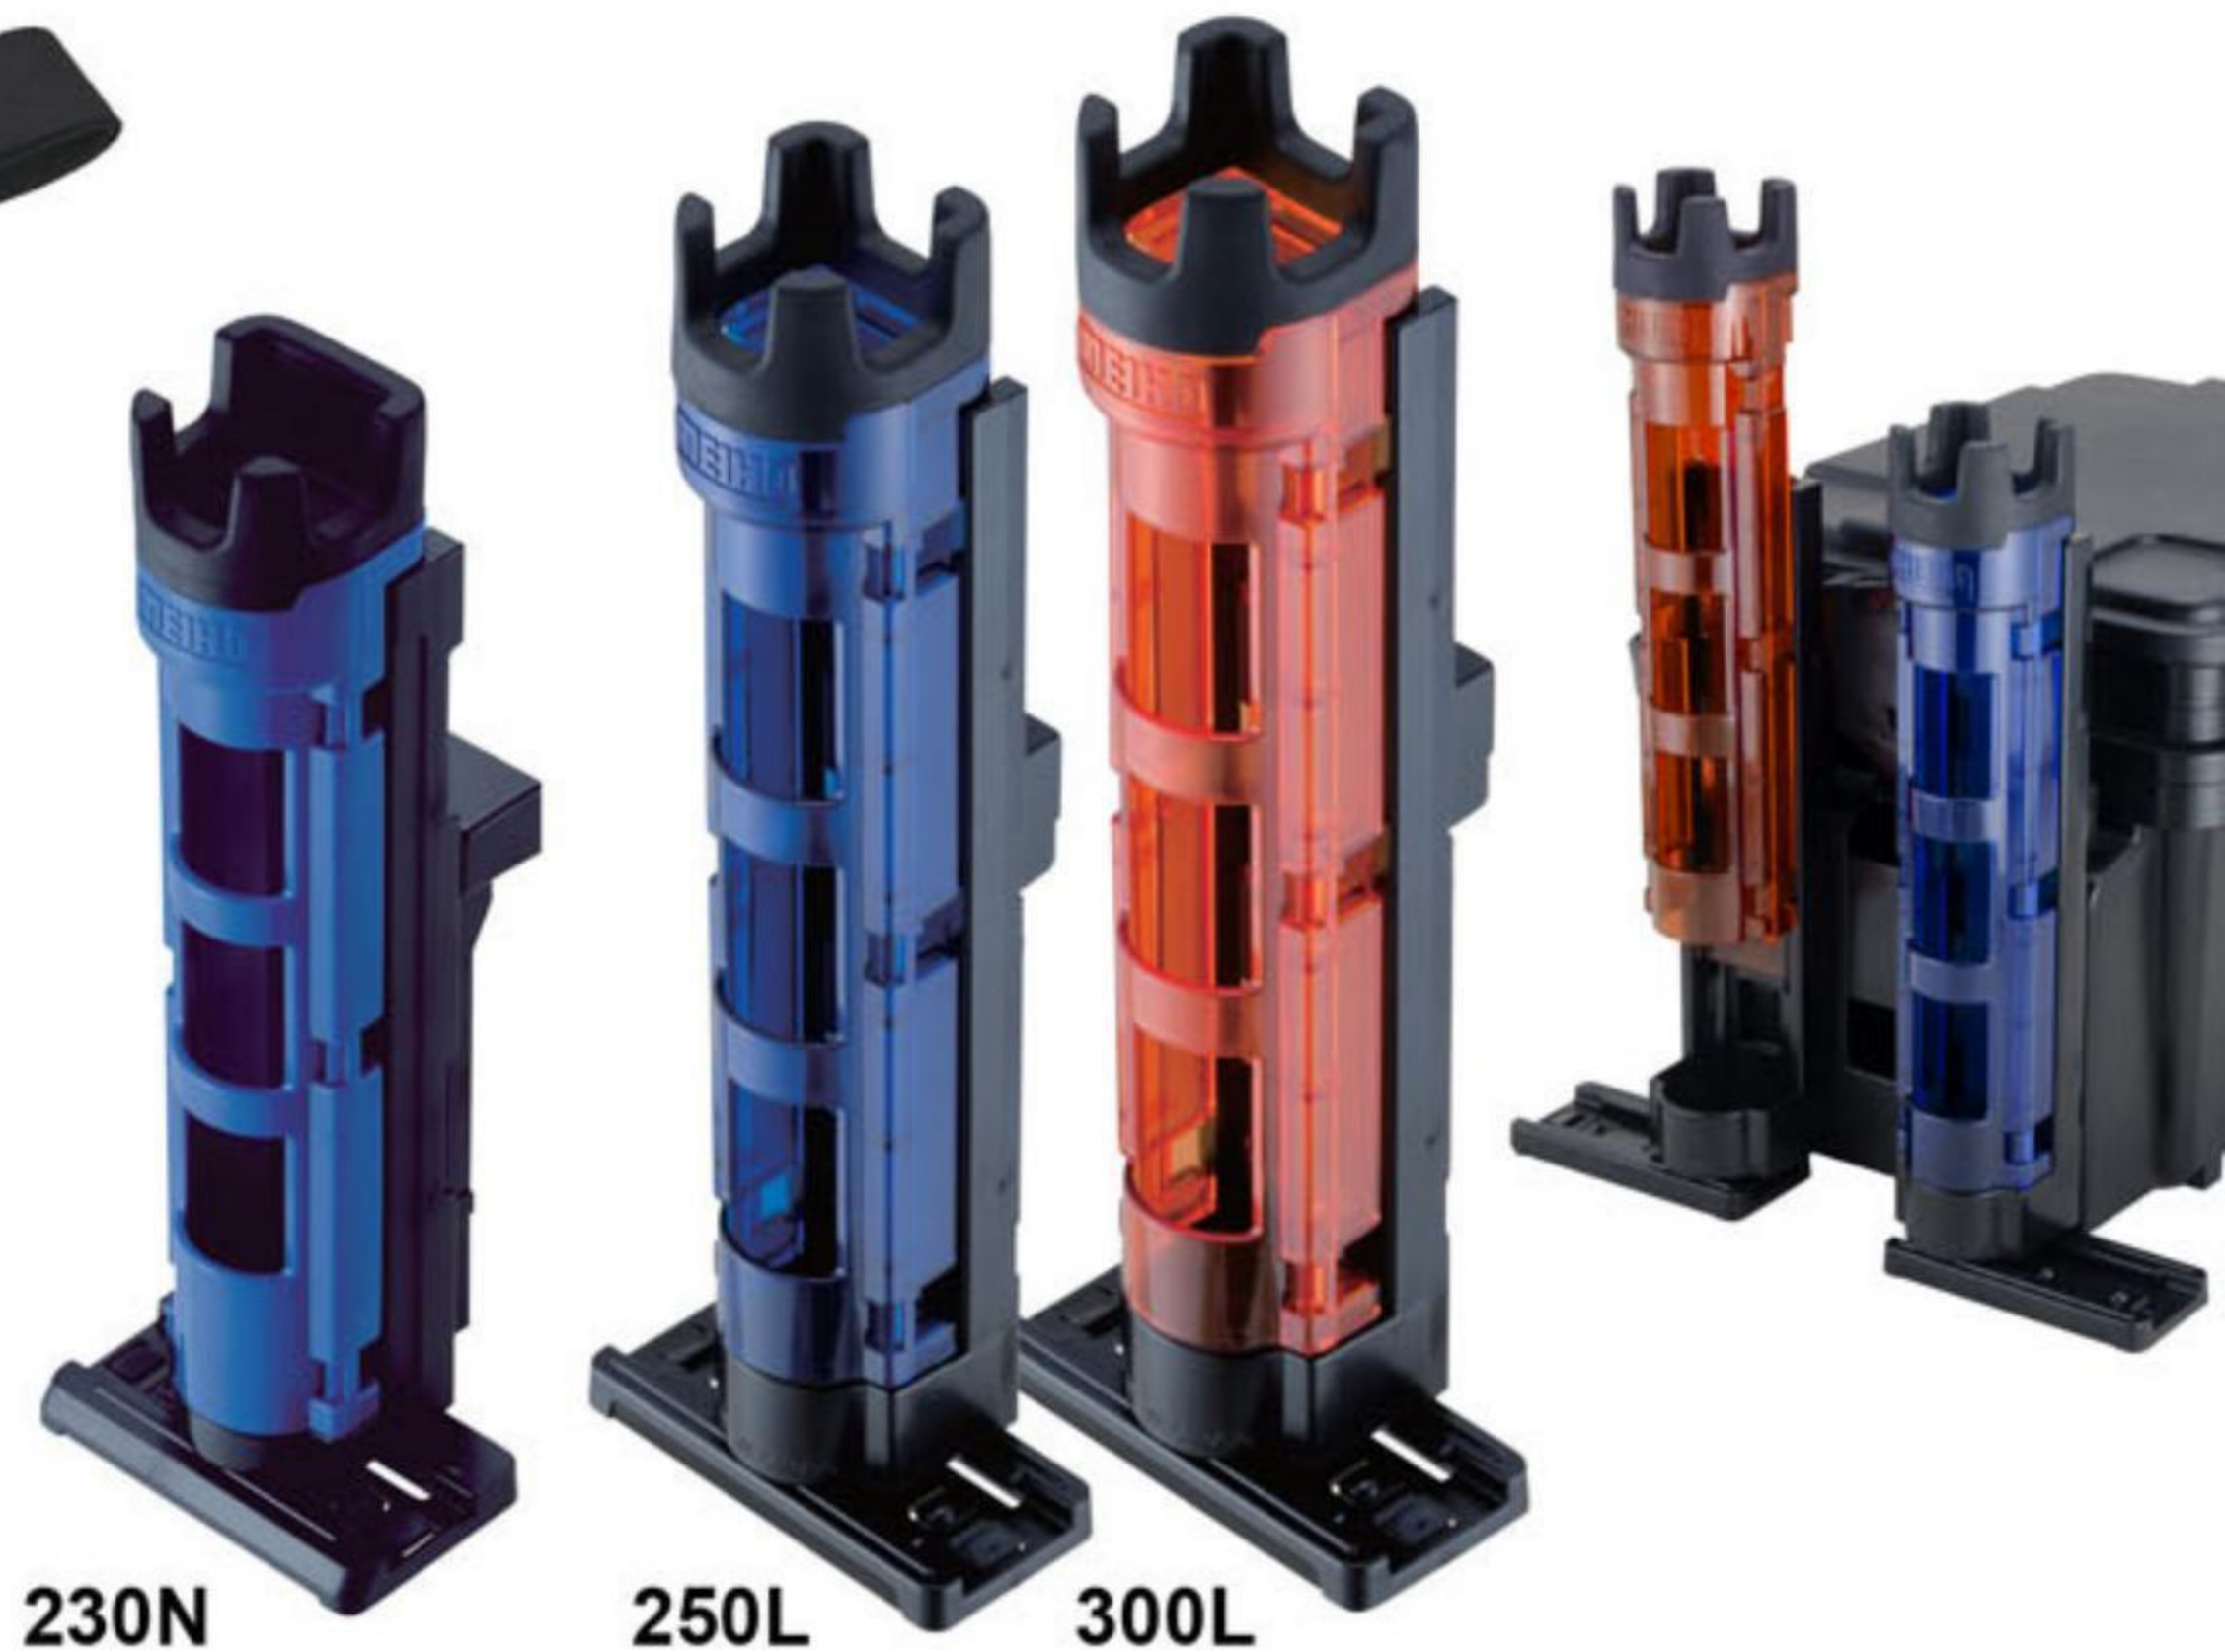

250L

300L

BM-300Light

05 5913973

Anyaga: polikarbonát, elasztomer

Méret: 65x71x333mm, 45mm belső átmérő

230N