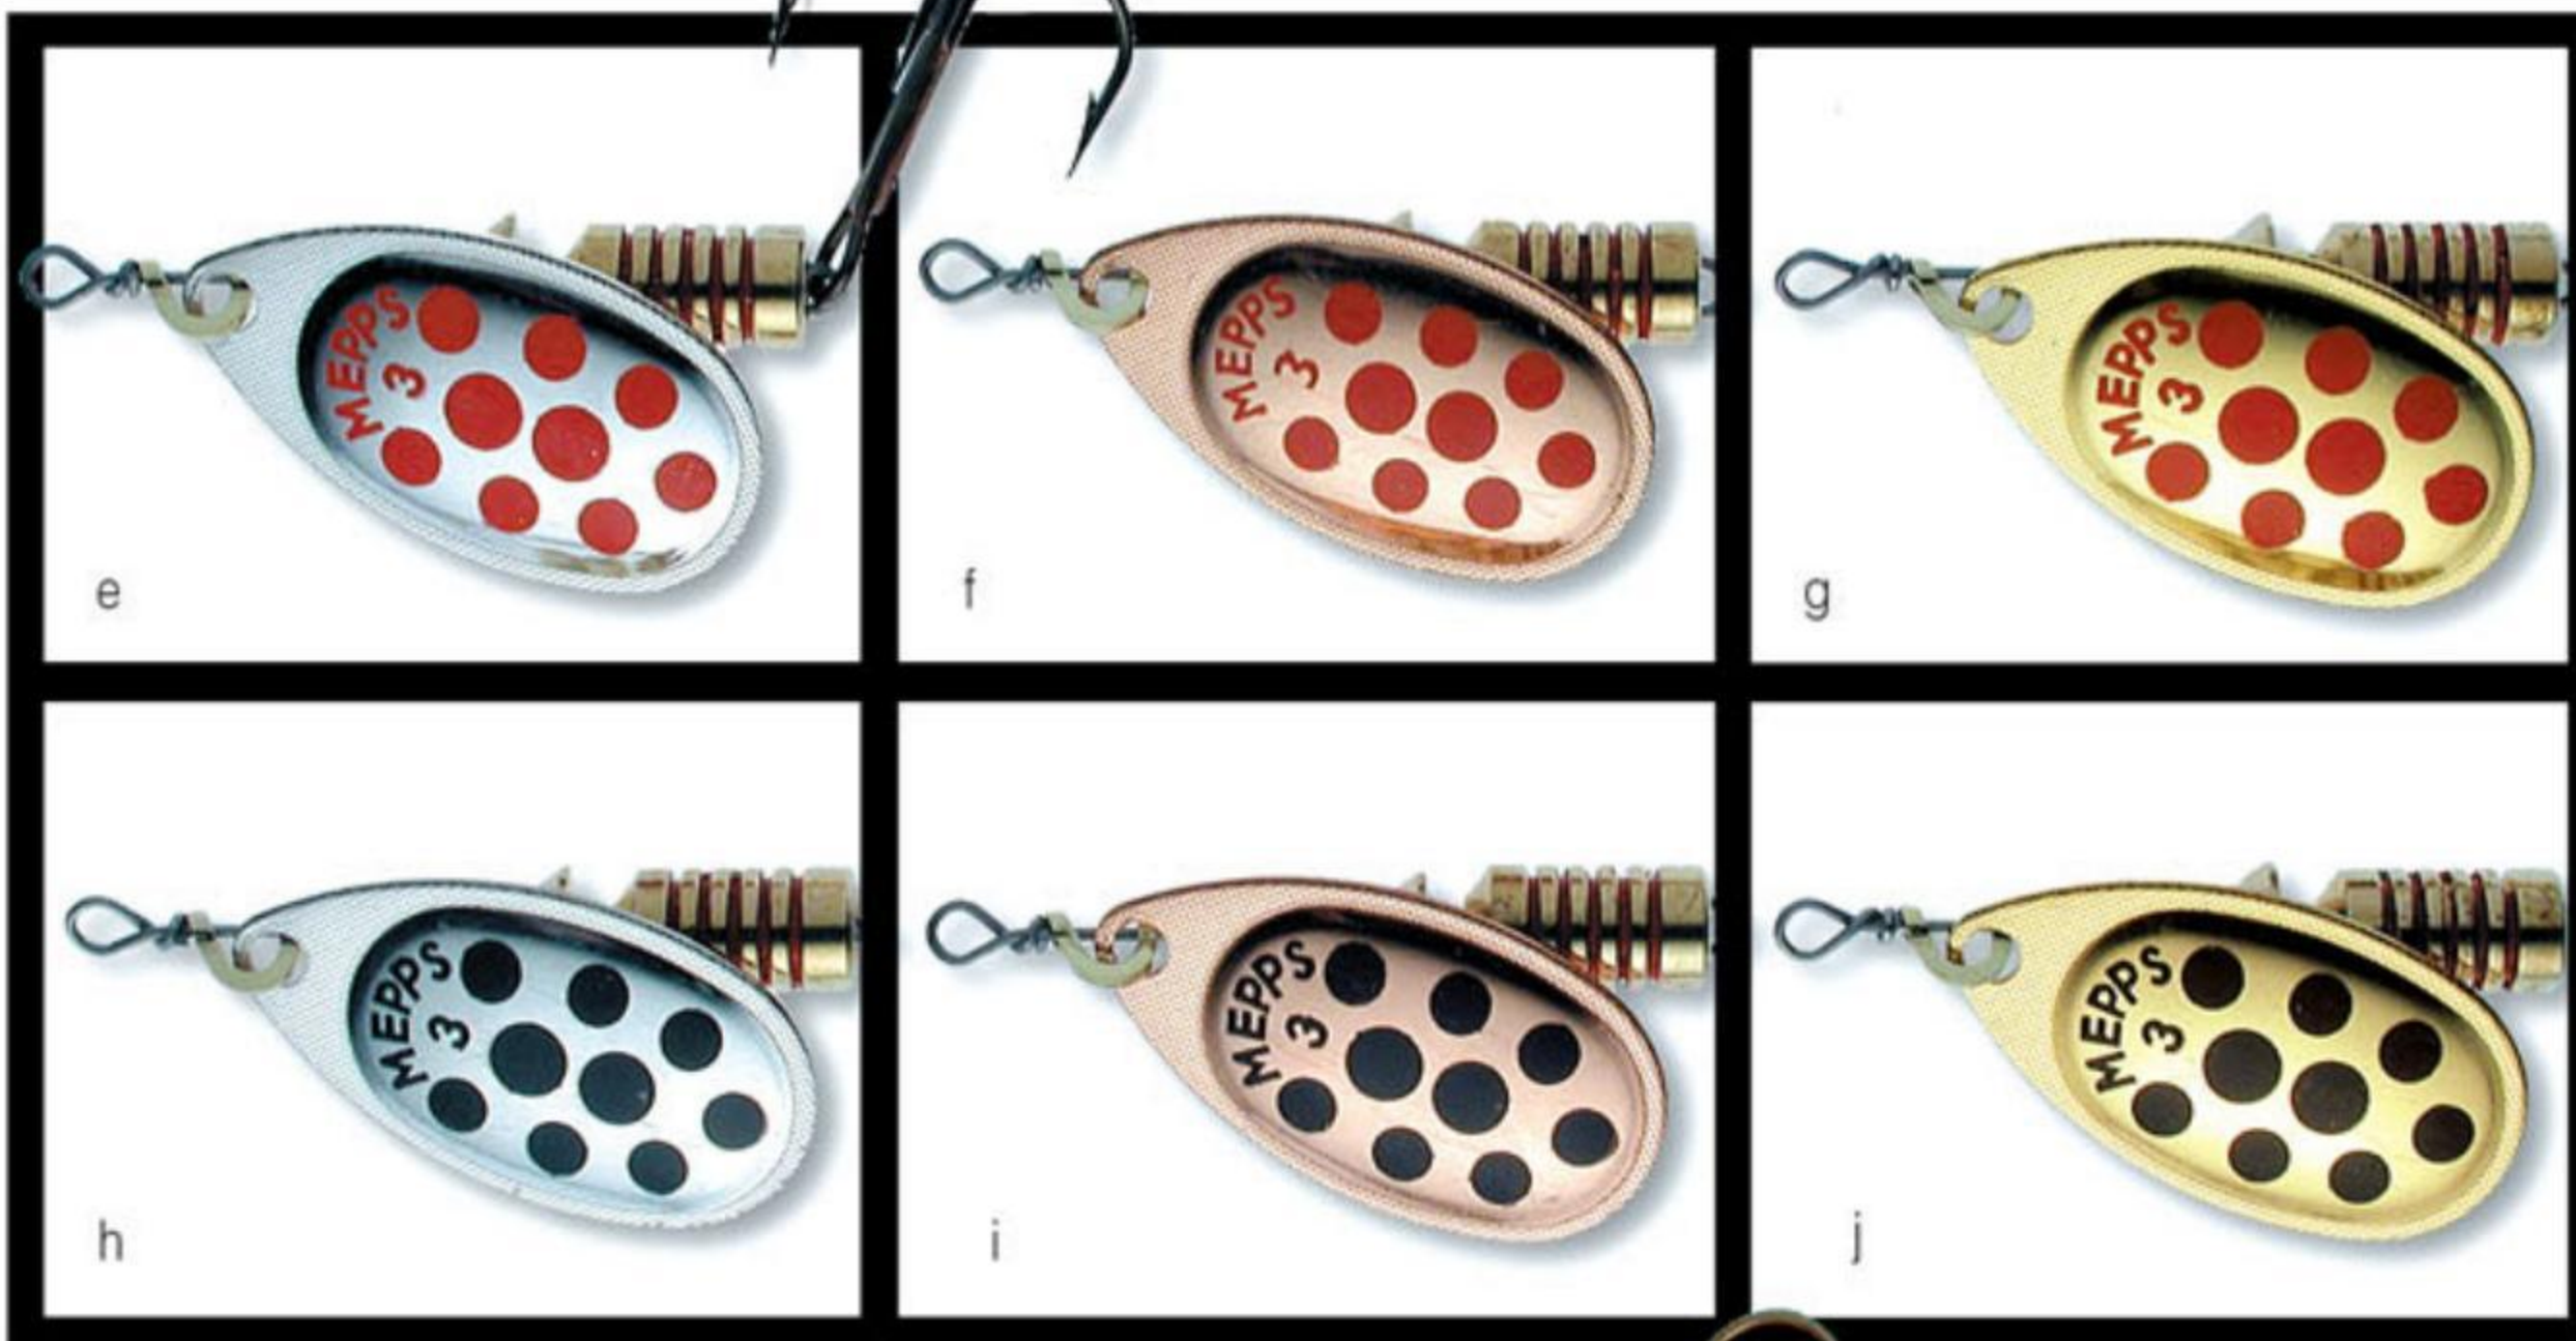

A világon nincs még egy ilyen csali, amellyel ennyi rekord nagyságú hal akadt volna horogra.

AGLIA

Rotáció szöge: 60°

Rotáció sebessége: lassú-közepes
Vibráció: folyamatos

AGLIA® DÉCORÉES

Méret: 1 2 3
Súly(g): 3,5 - 4,5 - 6,5