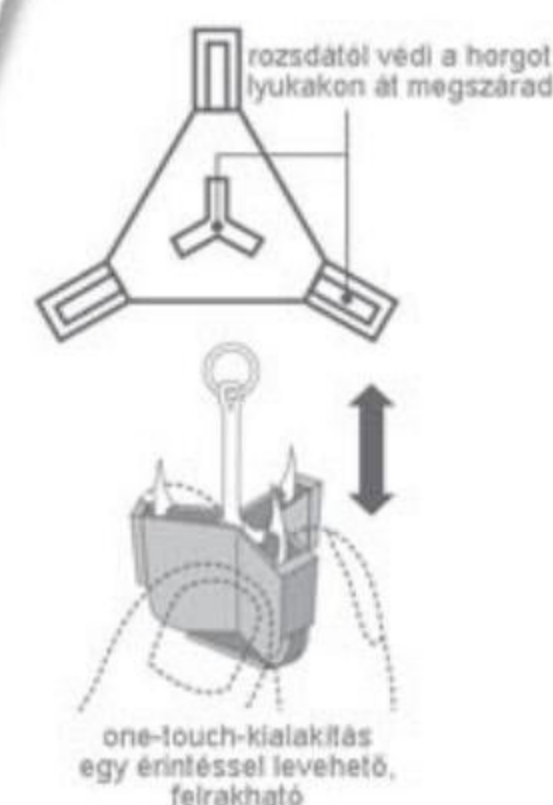

rozsdától védi a horgot
hüvelyeken át megszárad

SFC LURE CASE SYSTEM

MEIHO egyedi kialakítású polipropilén dobozok a rendezett horgászoknak

enyhén süllyesztett fedővel, hogy
felfeküdjön a belső elválasztókra így
nem vetemedik el és erősebb is

zárókapcsának kialakítása
időtálló és biztosítja a
könnyed nyitást és zárást