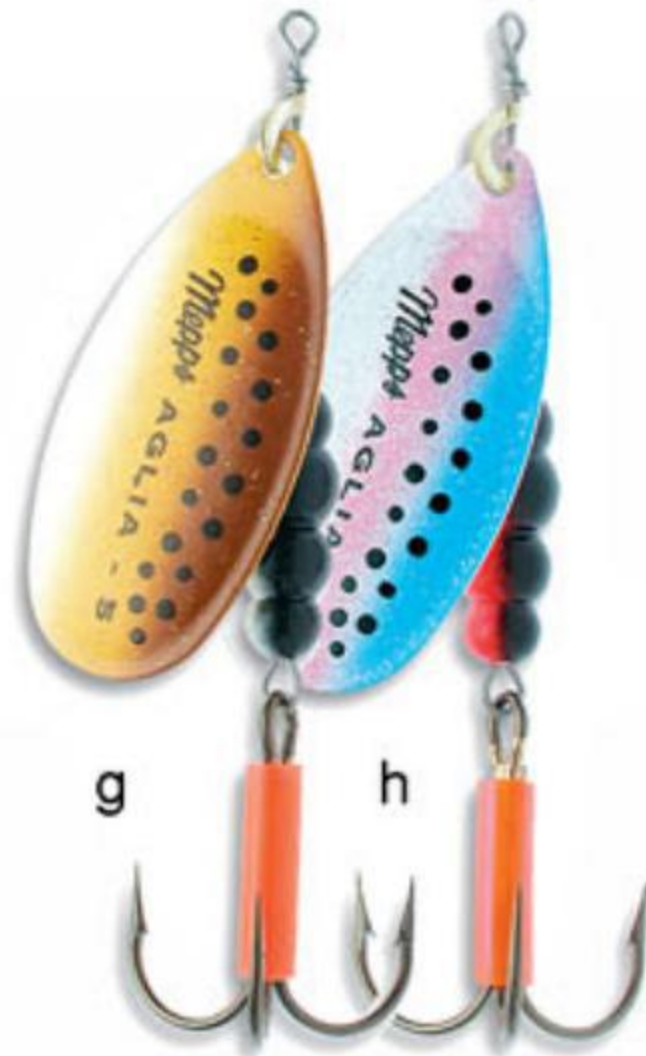

AGLIA® FLUO

A Fluo pengék különlegessége az, hogy UV sugarak hatására láthatóvá válnak. Ezek a sugarak hatolnak be legmélyebbre a víz alá. Így, az UV sugarak által stimulált pengék még akkor is fénylenek, amikor az összes többi szín már eltűnt. Ezek a pengék különösen hatékonyak a sötét, zavaros és mély vízben.

Méret: 0 1 2 3 4 5
Súly(g): 2,5 - 3,5 - 4,5 - 6,5 - 9 - 13

AGLIA® FLUO MICROPIGMENTS

Méret: 0 1 2 3 4 5
Súly(g): 2,5 - 3,5 - 4,5 - 6,5 - 9 - 13