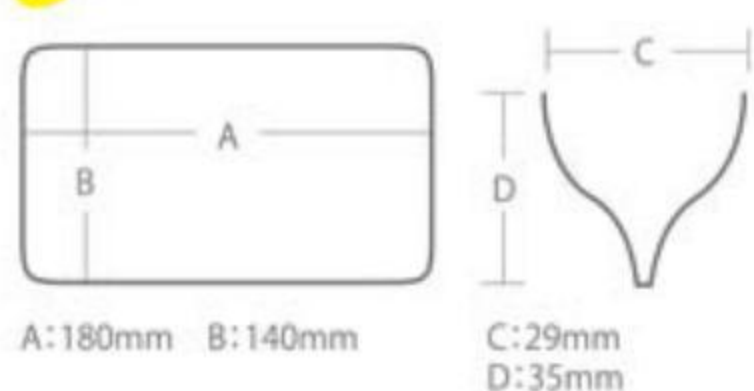

A:180mm B:140mm

C:29mm
D:35mm