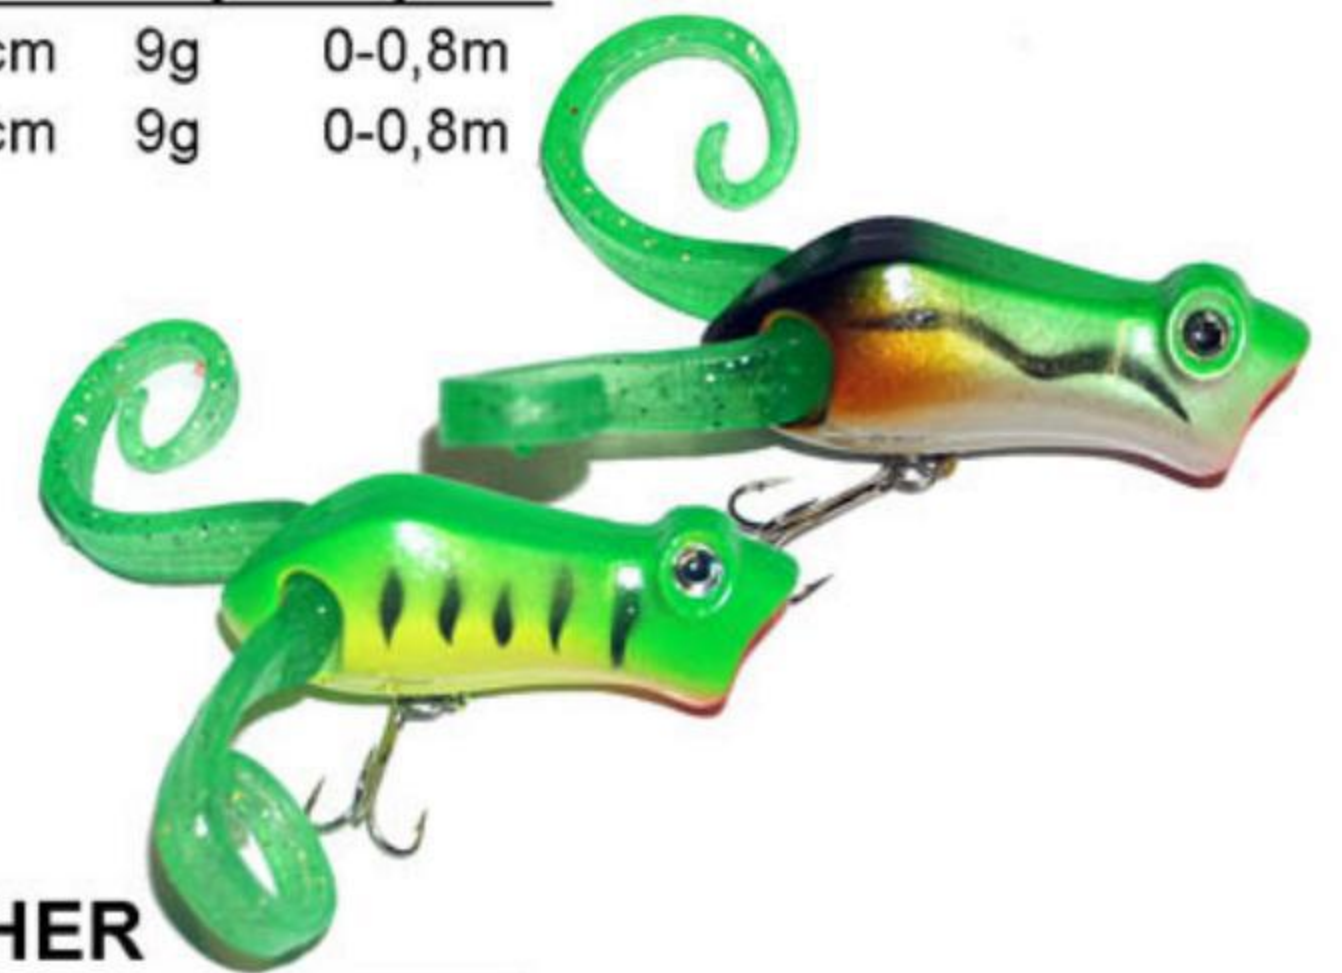

FROGGER

Cikkszám	hossz	súly	süllyedés
03 4810095501	5,5cm	9g	0-0,8m
03 4810095504	5,5cm	9g	0-0,8m