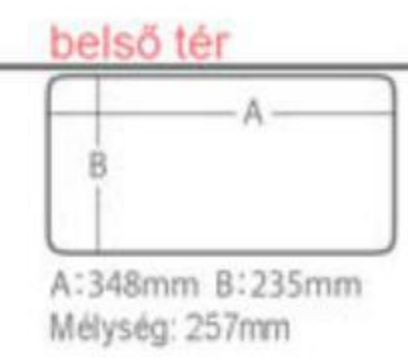

BUCKET MOUTH BM-5000

05 5712705-fekete
05 5712712-narancs
Anyaga: ütésálló kopolimer
Méret: 440x293x293mm
Súly: 2,380g

belső térfogat
20
L