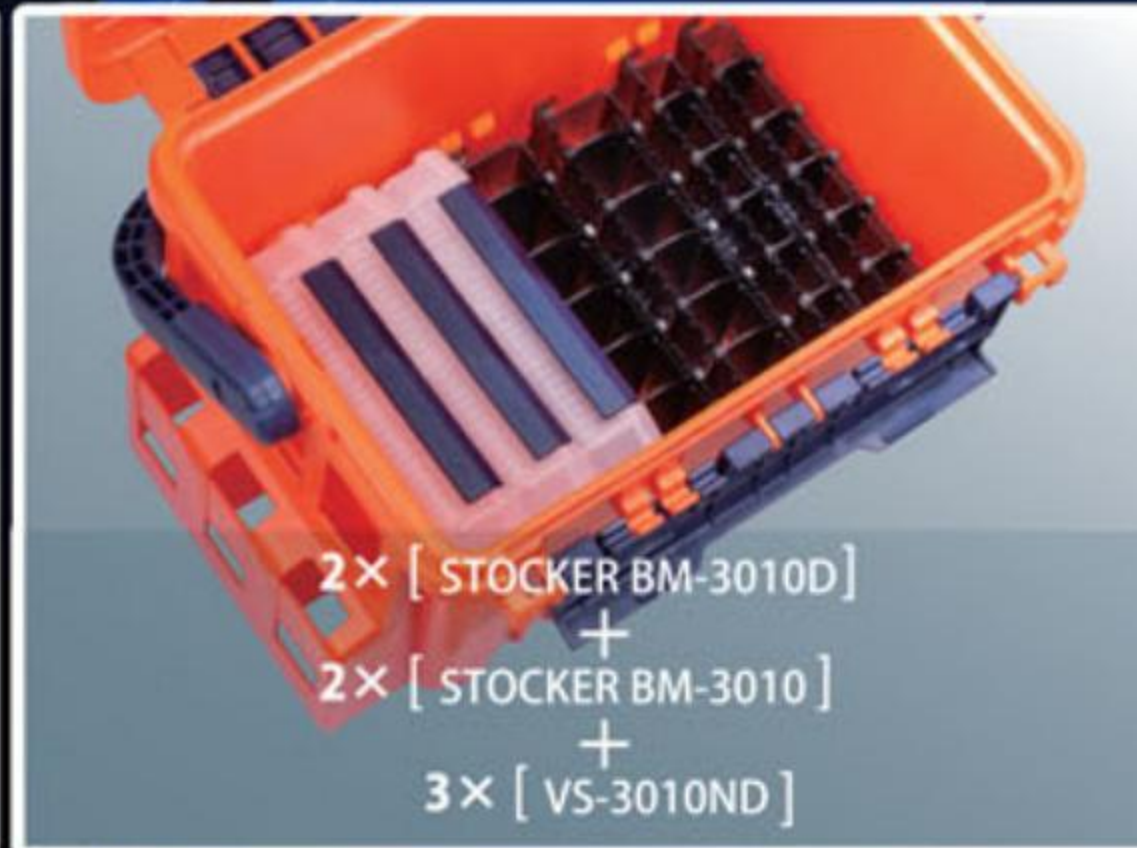

belső térfogat
20
L

mindkét irányba nyitható

derékszögben megálló fedél

csúsztható tálca (tartozék)
térleválasztó lap (tartozék)
egy mozdulattal nyitható/csukható
csúszásmentes gumitalpak
multifunkcionális tartó