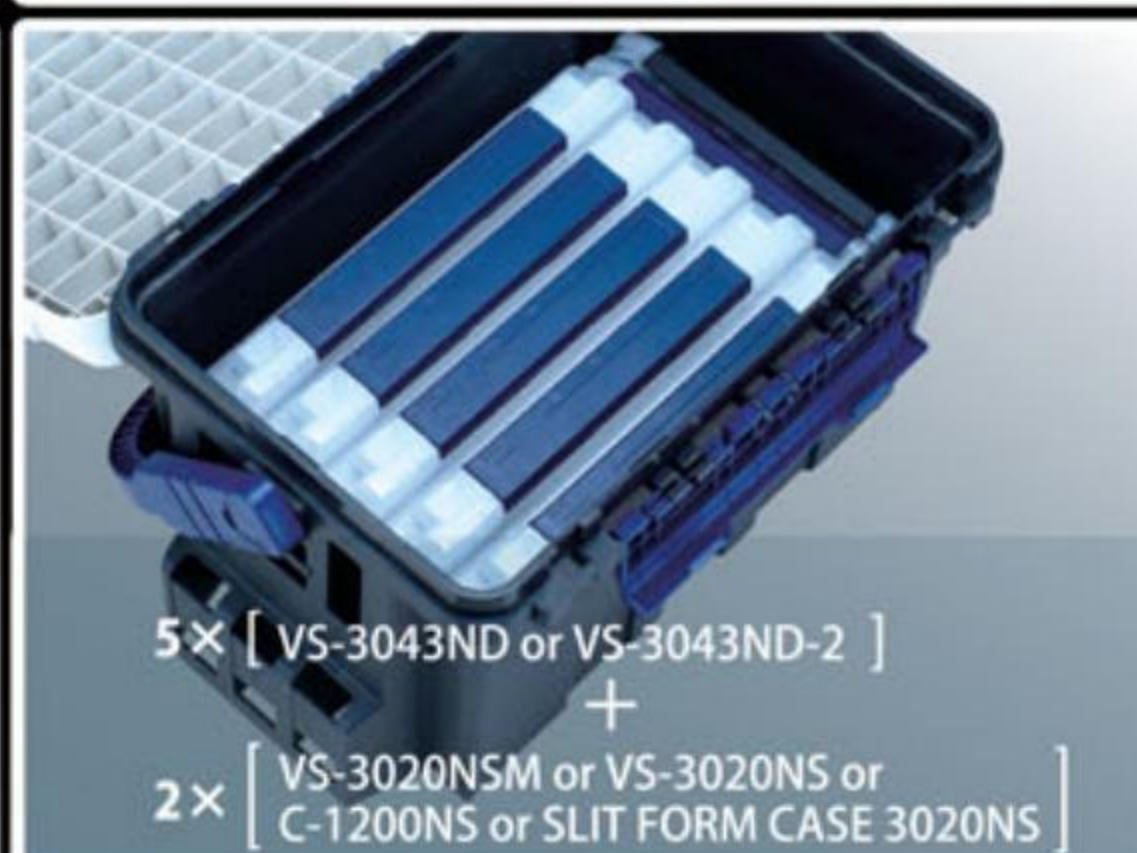

belső térfogat
20
L

mindkét irányba nyitható

derékszögben megálló fedél

csúsztható tálca (tartozék)
térleválasztó lap (tartozék)
egy mozdulattal nyitható/csukható
csúszásmentes gumitalpak
multifunkcionális tartó