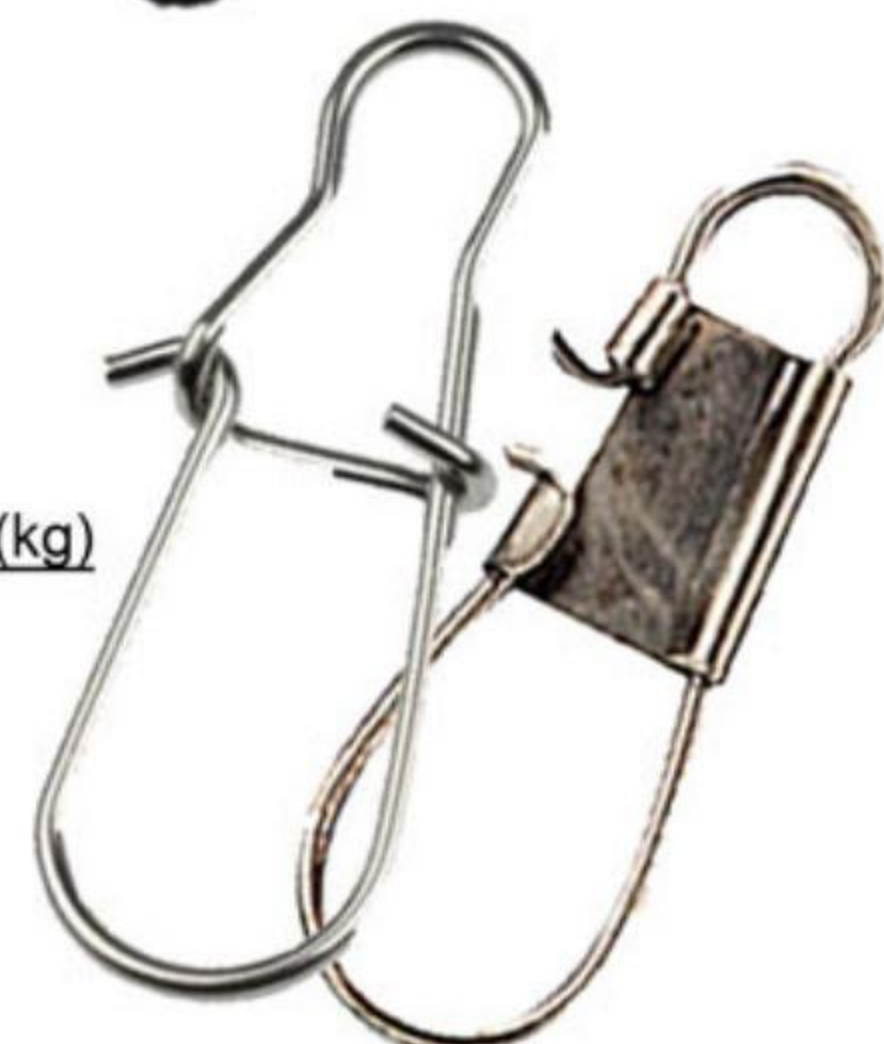

Sima kapocs 100Ft

Cikkszám	db/cs.	Méret	Szakító(kg)
03 9000501	10	1	14
03 9000502	10	2	18
03 9000503	10	3	22