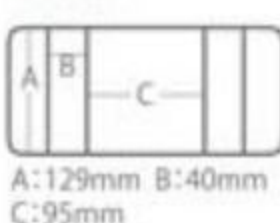

A: 129mm B: 40mm
C: 95mm