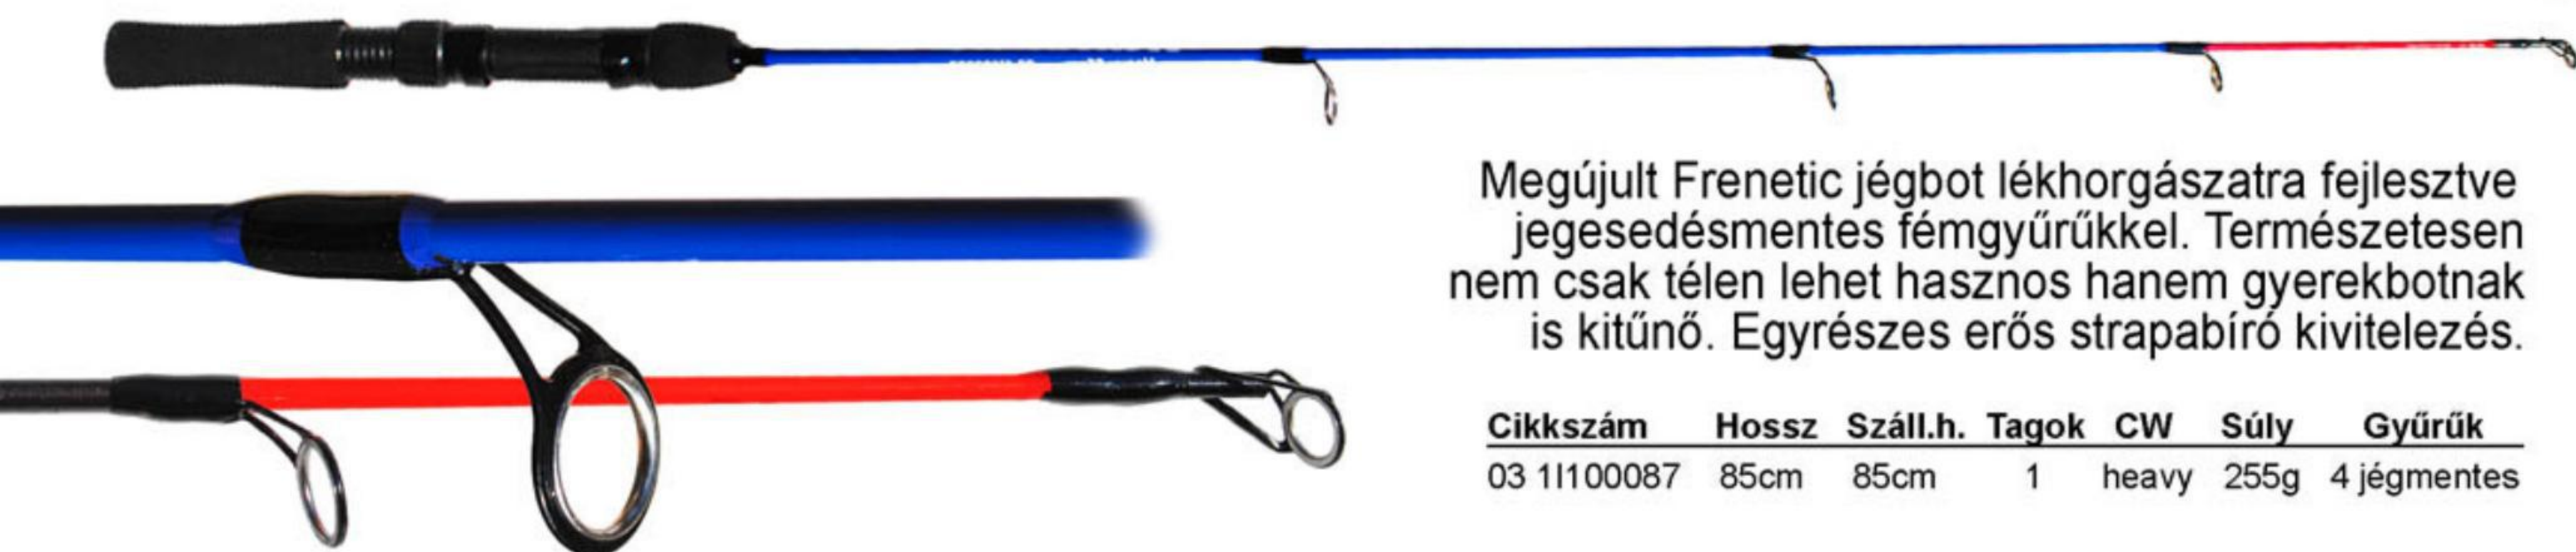

Megújult Frenetic jégbot lékhorgászatra fejlesztve jegesedésmentes fémgűrűkkel. Természetesen nem csak télen lehet hasznos hanem gyerekbotnak is kitűnő. Egyrészes erős strapabíró kivitelezés.

Cikkszám	Hossz	Száll.h.	Tagok	CW	Súly	Gyűrűk
03 11100087	85cm	85cm	1	heavy	255g	4 jégmentes