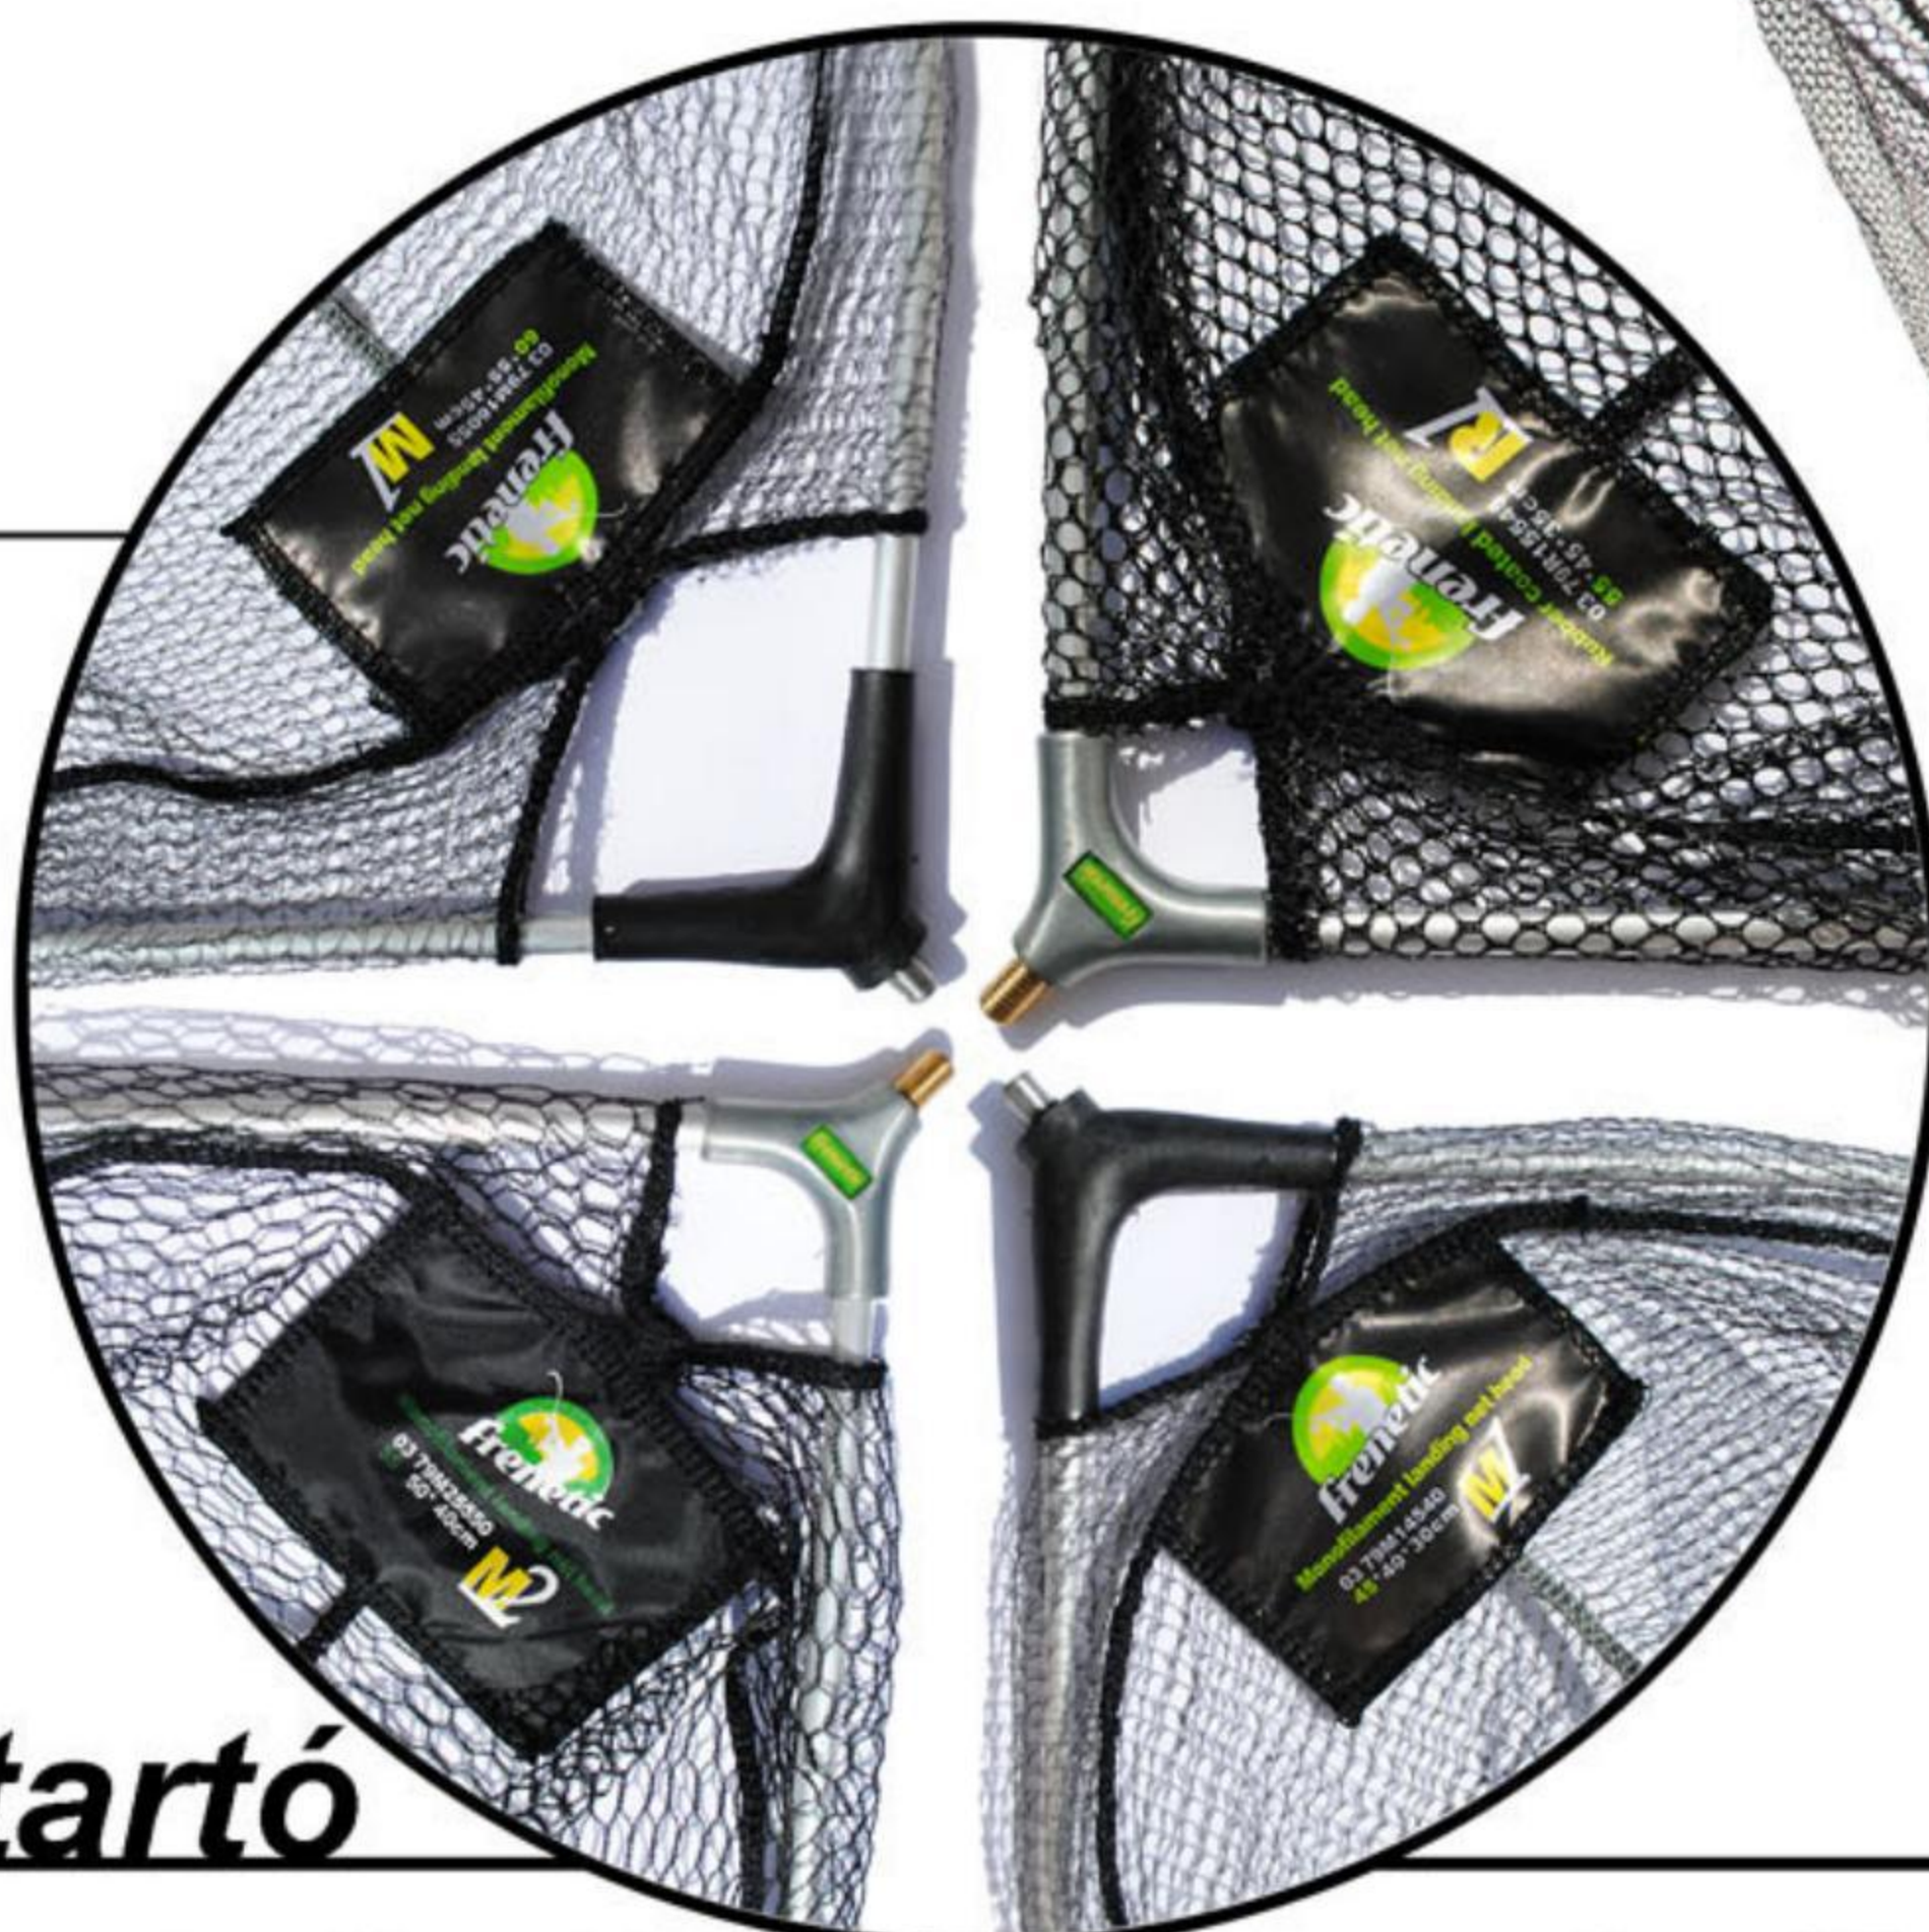

M1 & merítőfej

Mikro-kötésű, damil-hálós merítőfej. Könnyen tisztítható, szakadásálló és a halnak is kíméletes. Illetve a szagokat is kevésbé veszi fel, mint hagyományos cérnás vagy szövethálós testvérei. Ezen okokból kifolyólag csak ajánlani tudjuk bárkinek, nem is beszélve a kitűnő ár-érték arányról amit ez a modell kínál.

Fejméret: 45x40cm 03 79M14540 35cm mély
Fejméret: 60x55cm 03 79M16055 45cm mély

M2

Speciális többszörösen kötött damil hálós merítőfej. Sokkal szakadásbiztosabb és a halnak is kíméletesebb mert csomómentes.

Fejméret: 55x50cm 03 79M25550 35cm mély

R1 merítőfej

Gumirozottmerítőfej fém adapterrel. Egyszerű de minőégi termék melytől hosszú élettartamot várhatunk.

Fejméret: 55x45cm 03 79R15545 40cm mély

Kishaltartó

Könnyen szállítható, összecsupkva szinte nem is foglal helyet, viszont ha kinyitjuk és a hozzá tartozó 1m-s madzaggal vízbe engedjük akkor csalihalaink nagyon-nagyon sokáig élnek.

Méret: 25 x 25 x 30 cm
Jelleg: Összecsupkható

03 79913525