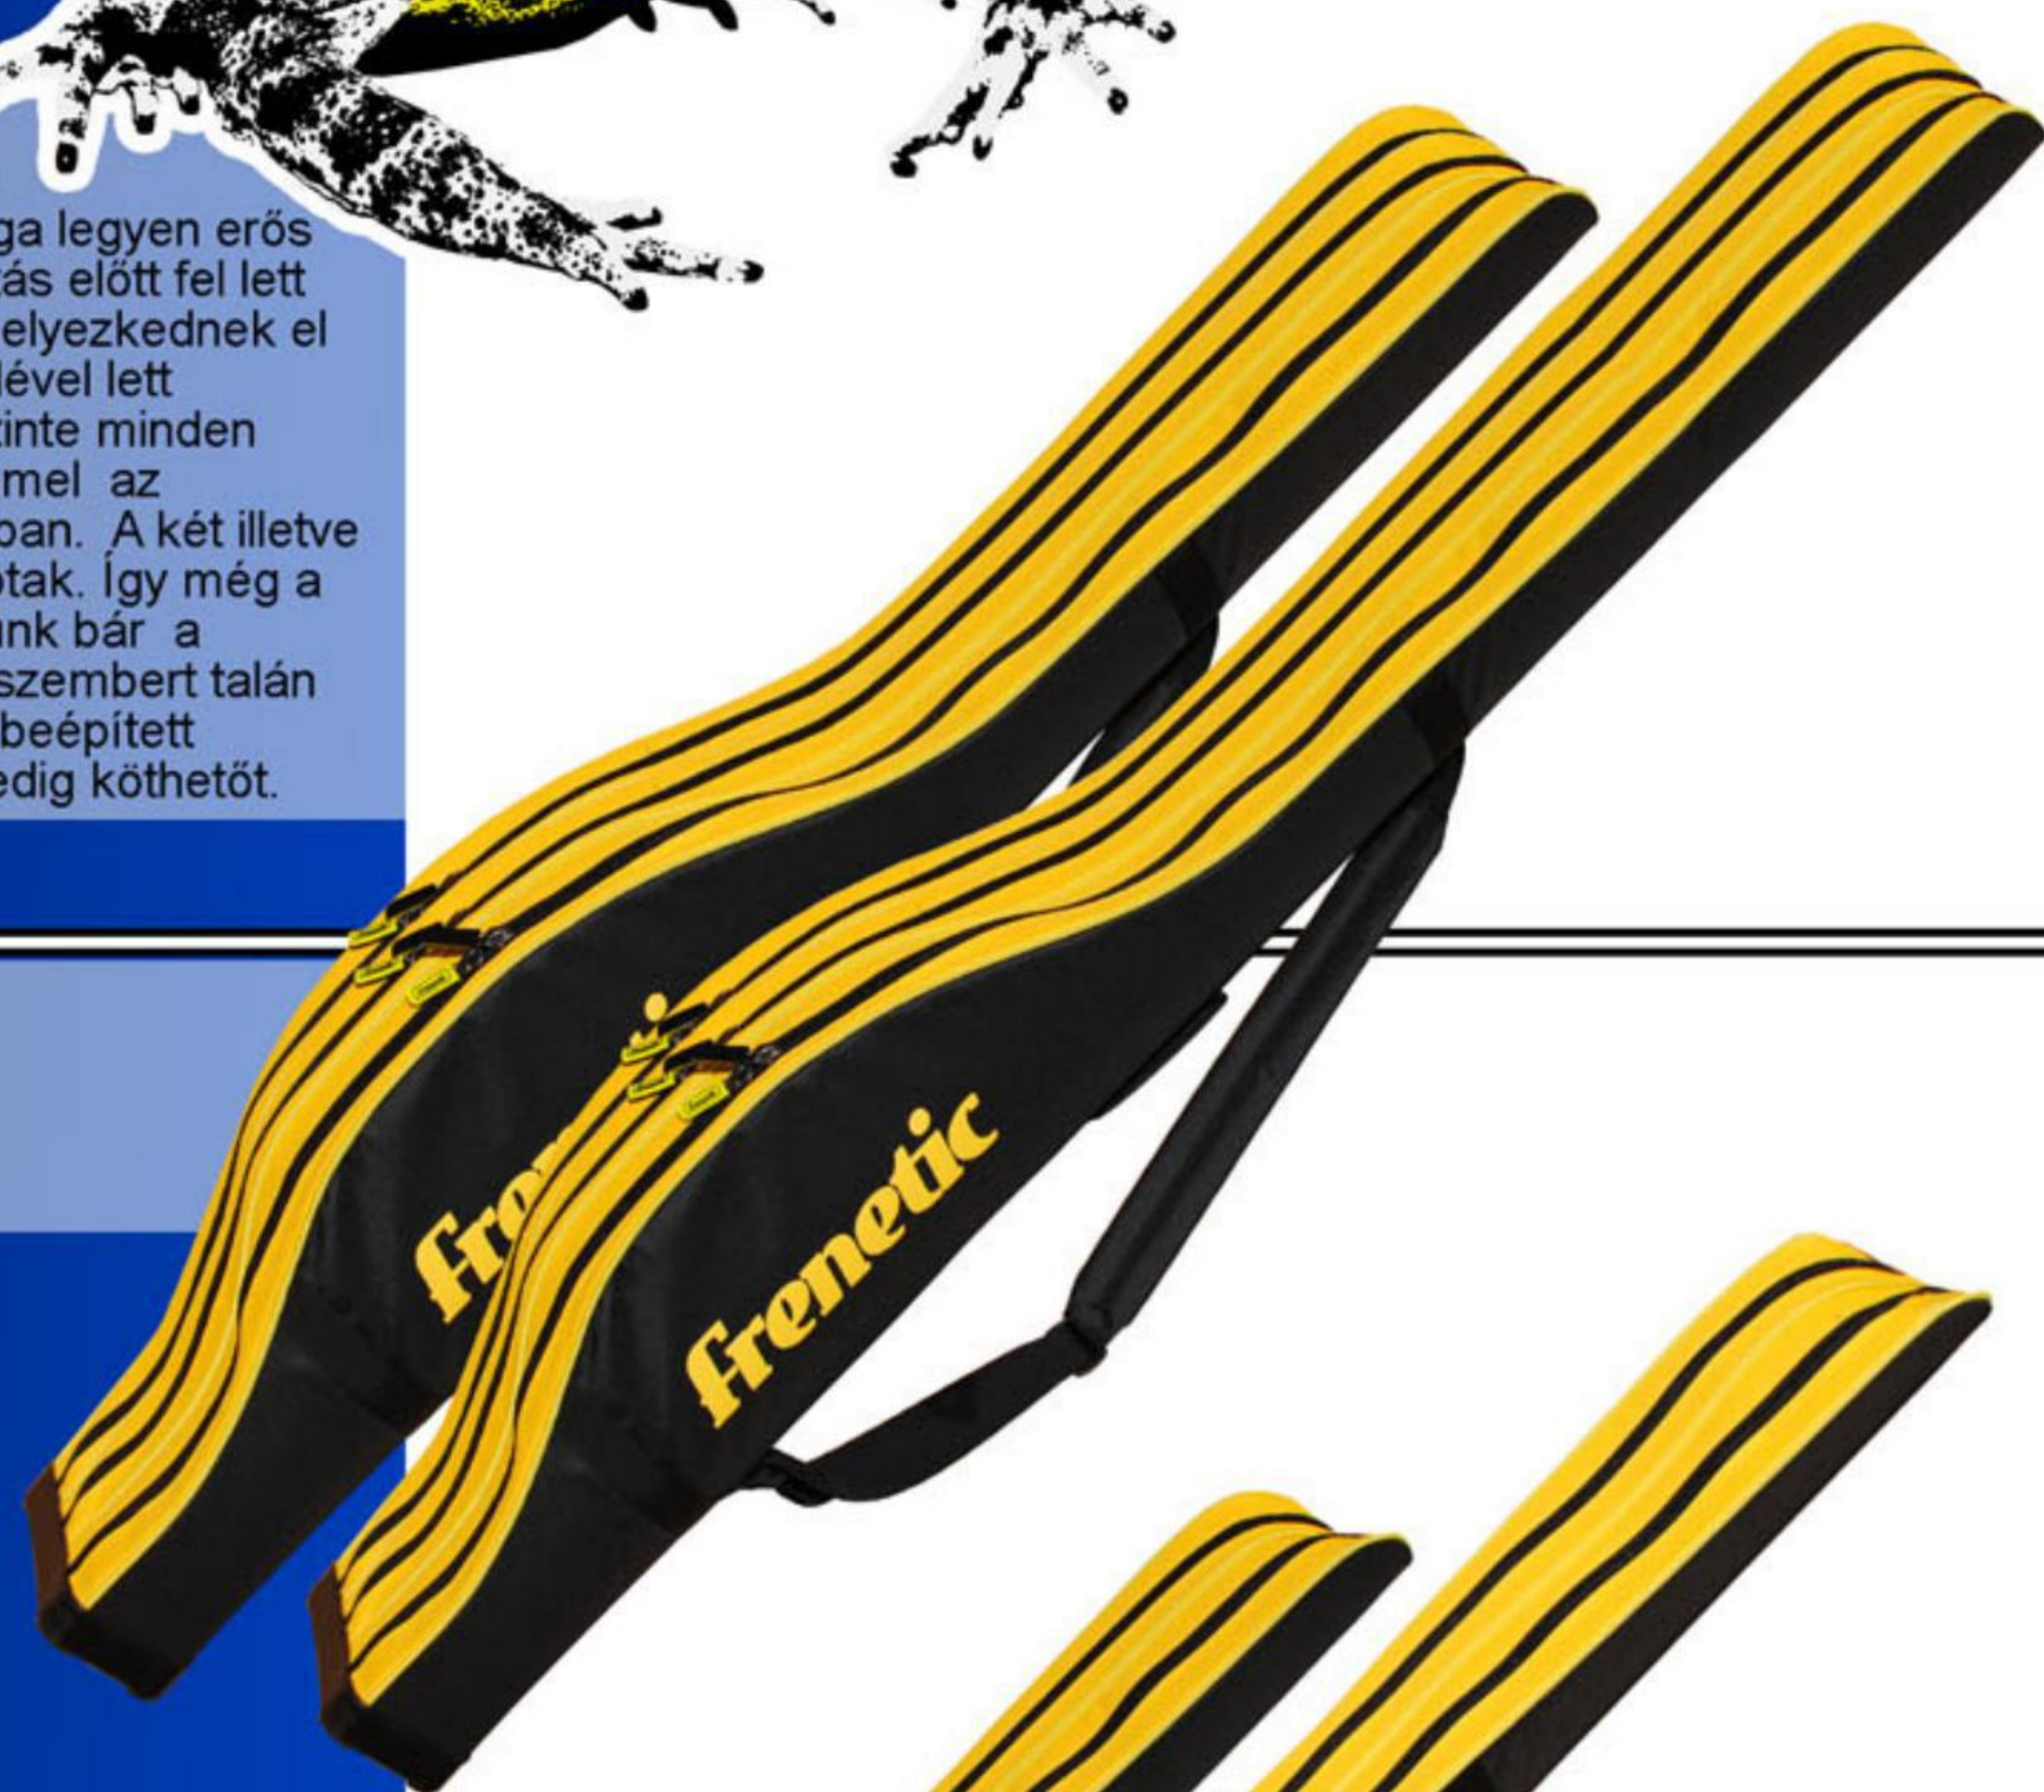

3 részes

Cikkszám	Hossz(cm)	Fakk
03 65613150	150cm	3
03 65613165	165cm	3