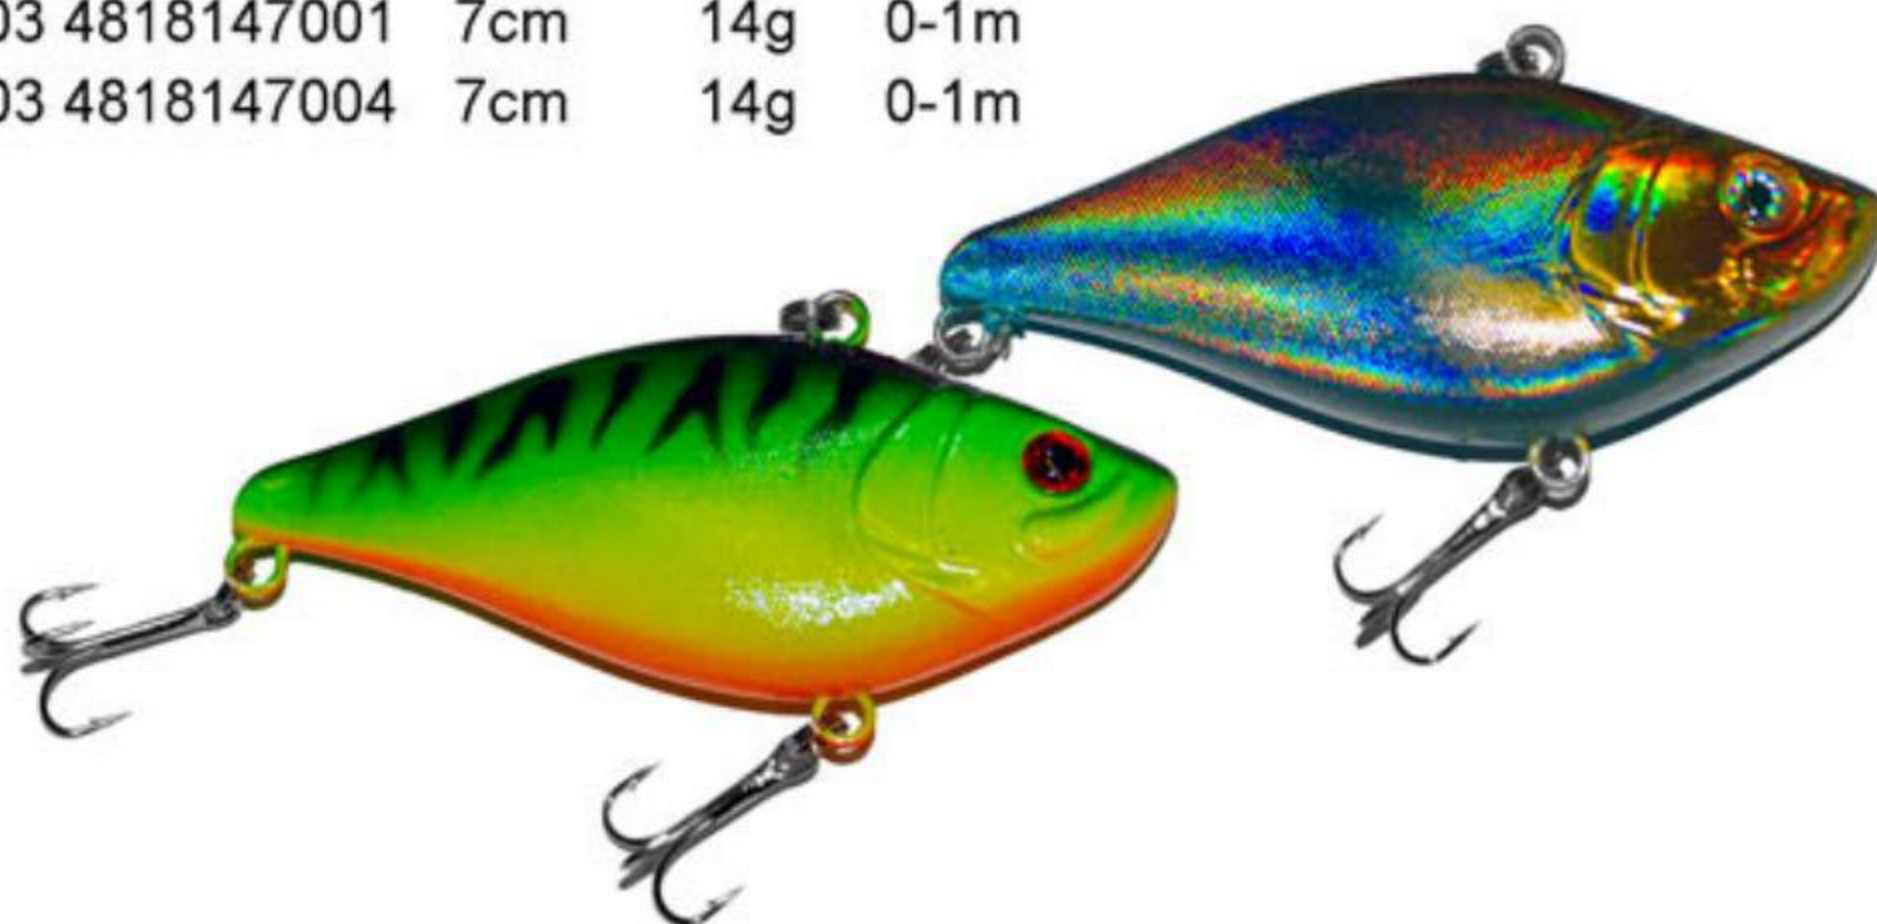

CROSSER

Cikkszám	hossz	súly	süllyedés
03 4818147001	7cm	14g	0-1m
03 4818147004	7cm	14g	0-1m