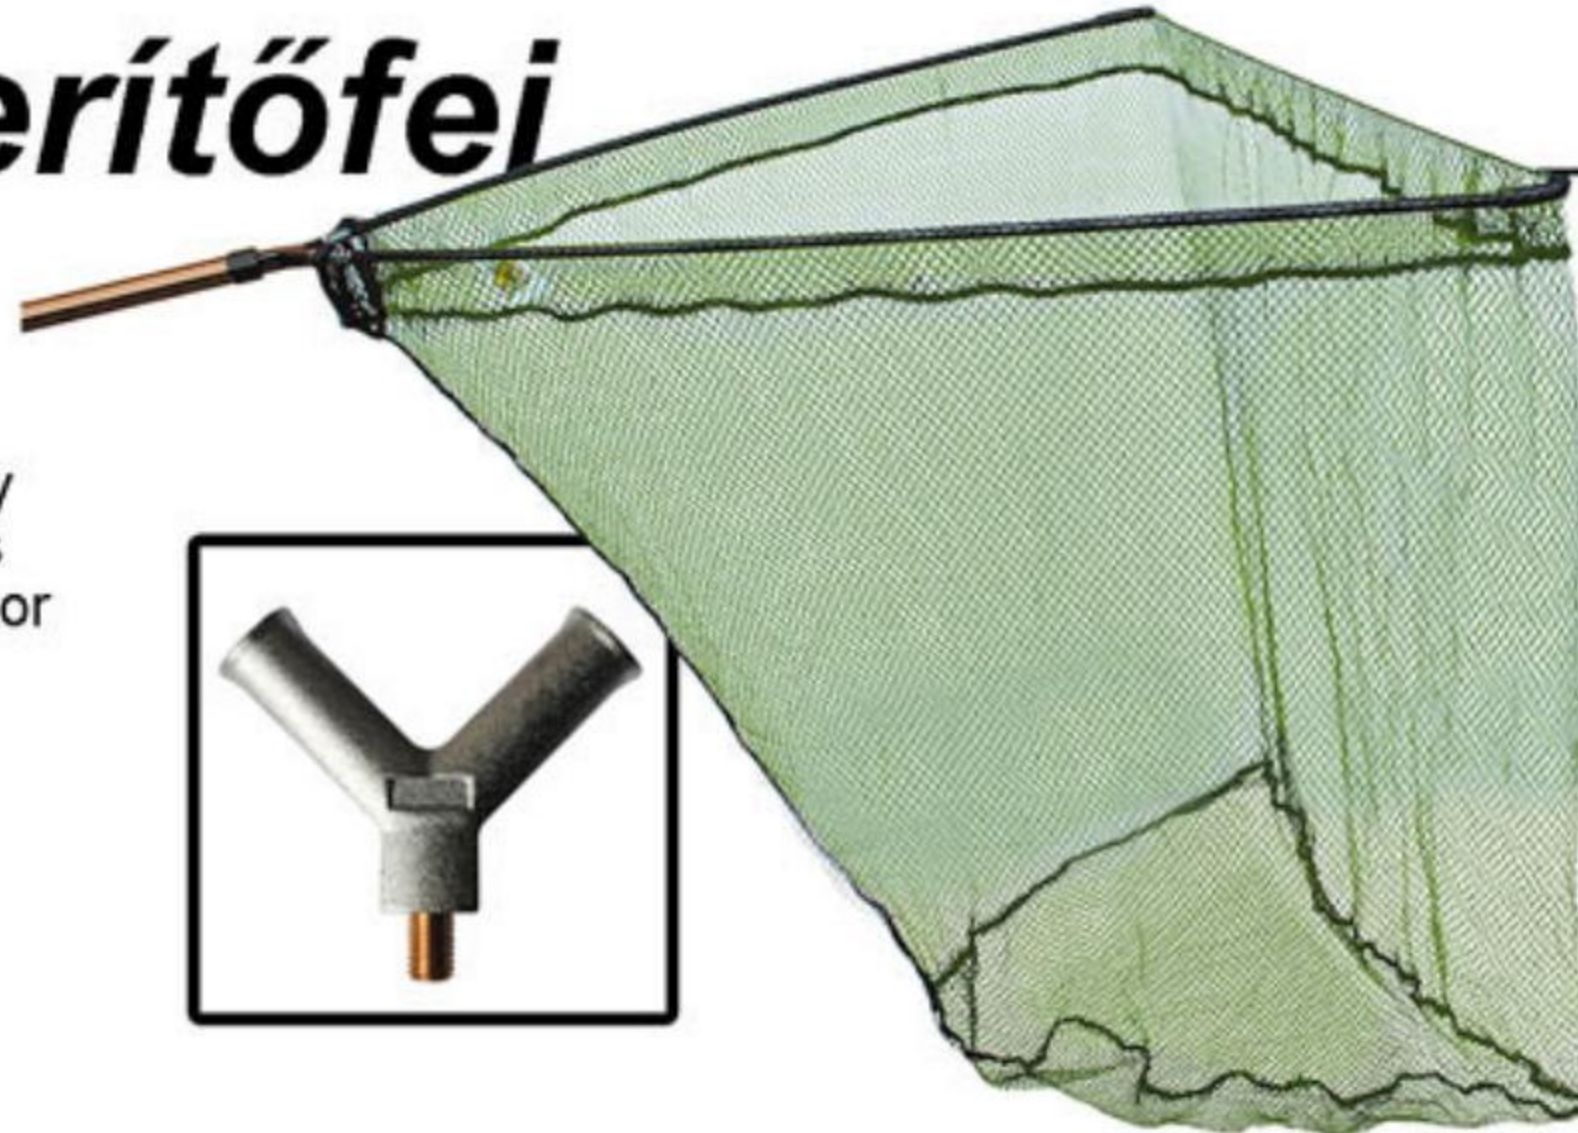

Bojlis merítőfej

Mindannyian tudjuk, hogy a merítoszákoknál a háló a leggyengébb rész. Ha van egy egyszerűbb bojlis merítőnk és tönkre megy a fejrészünk akkor nagyon jó tudni, hogy lehetőségünk van csak a fejrész pótlására.

Fejméret: 100 x 90 x 75 mély

03 795100100